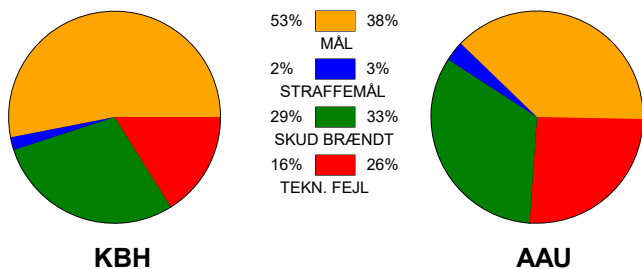

Angrebet sluttede med: