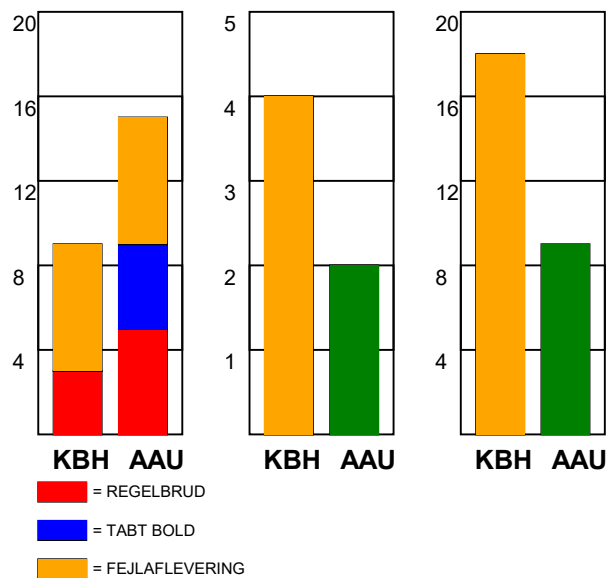

KAMPRAPPORT

København Håndbold - Aarhus United 32 - 24 (15 - 12)

256150 / 22-9-2020 / Frederiksberg Opvisning / Bambusa Kvindeligaen

Fordeling af mål og skud:

● = MÅL ● = SKUD BRÆNDT

Gbr=Gennembrud. 1.f=Kontra første bølge. 2.f=Kontra anden bølge

Angrebet sluttede med:

Tekn. Fejl

2 min

Assist

Skuddene endte med:

Målforskel i løbet af kampen: