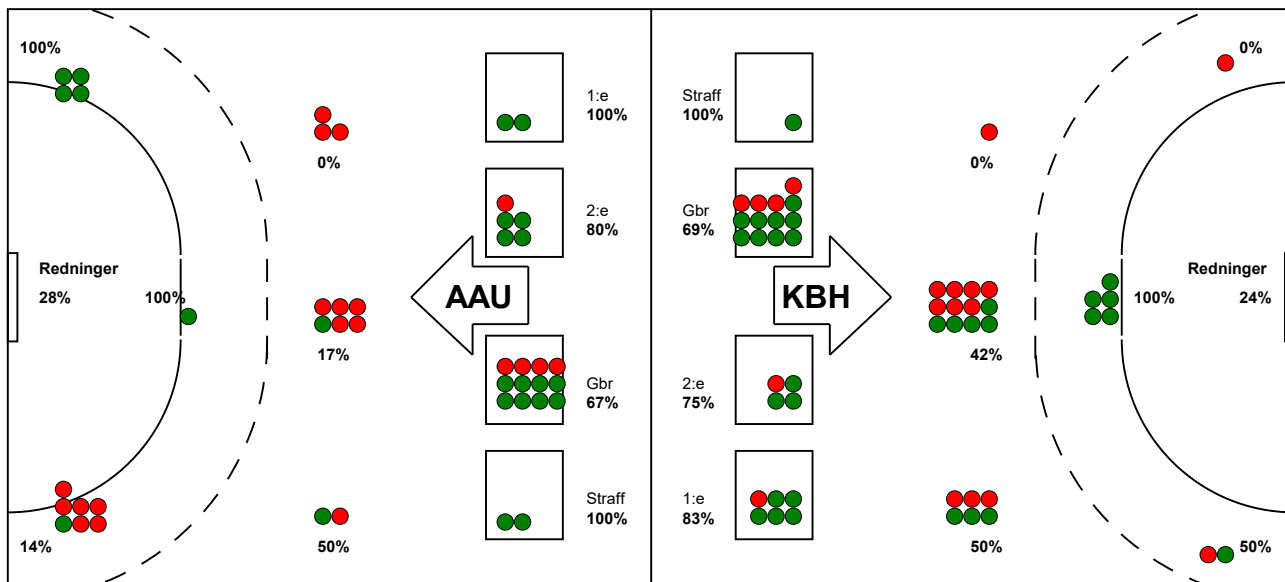

KAMPRAPPORT

København Håndbold - Aarhus United 32 - 24 (15 - 12)

256150 / 22-9-2020 / Frederiksberg Opvisning / Bambusa Kvindeligaen

Fordeling af mål og skud:

● = MÅL ● = SKUD BRÆNDT

Gbr=Gennembrud. 1.f=Kontra første bølge. 2.f=Kontra anden bølge

Angrebet sluttede med:

Tekn. Fejl

2 min

Assist

Skuddene endte med:

Målforskel i løbet af kampen: