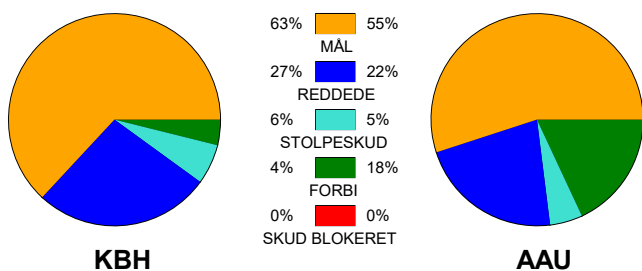

Skuddene endte med: