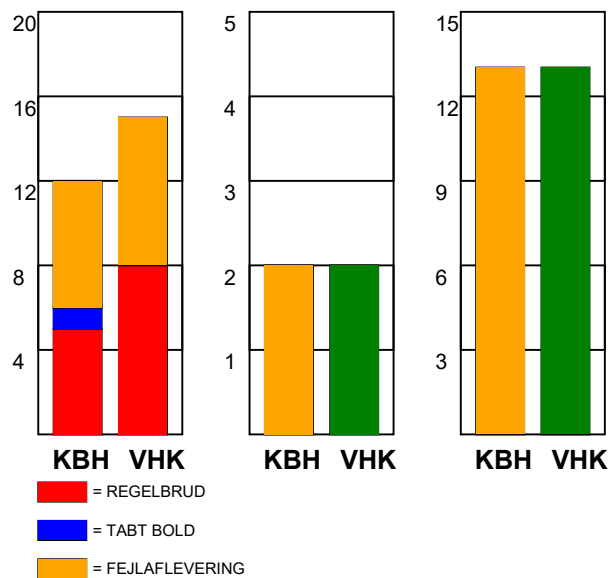

Tekn. Fejl

2 min

Assist