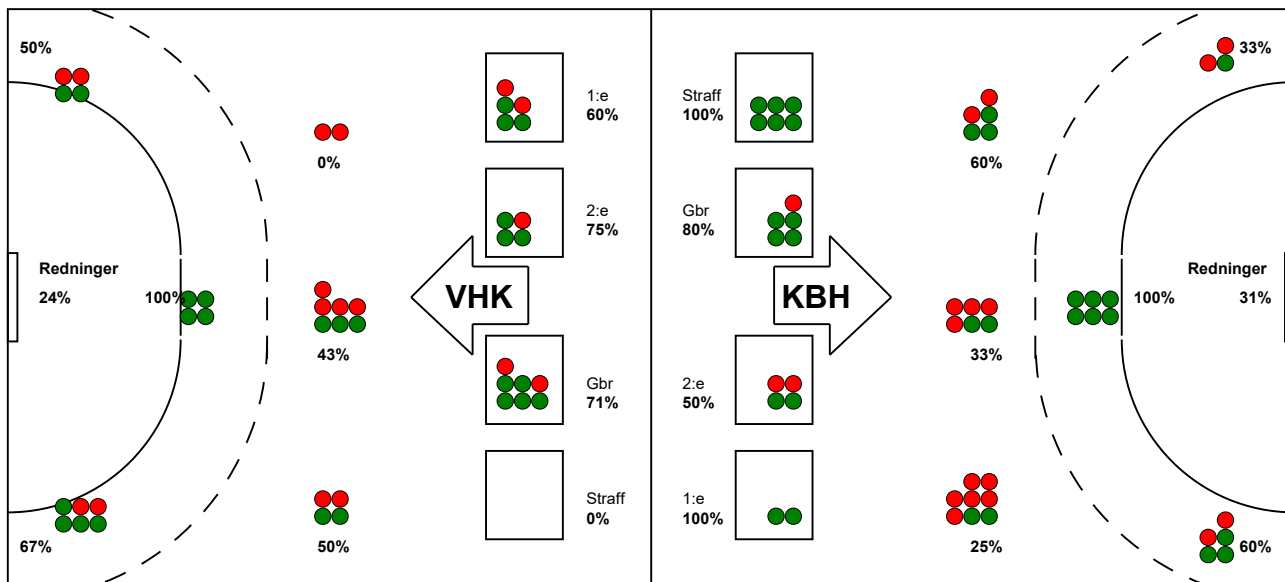

## København Håndbold - Viborg HK 31 - 26 (13 - 12)

256173 / 24-10-2020 / Frederiksberg Opvisning / Bambusa Kvindeligæen

### Fordeling af mål og skud:

● = MÅL ● = SKUD BRÆNDT

Gbr=Gennembrud. 1.f=Kontra første bølge. 2.f=Kontra anden bølge