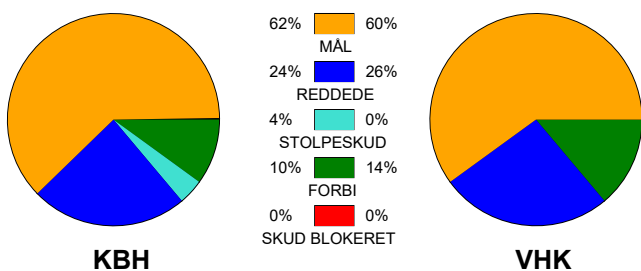

Skuddene endte med: