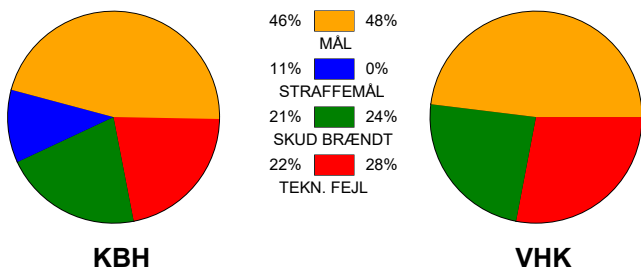

Angrebet sluttede med: