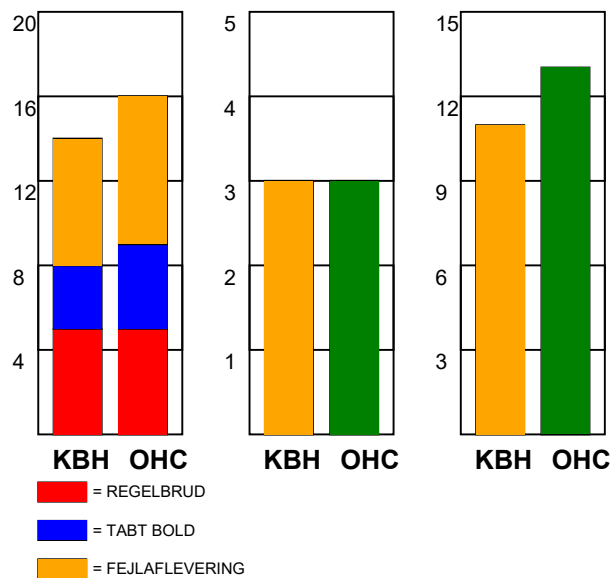

KAMPRAPPORT

København Håndbold - Odense Håndbold 24 - 29 (13 - 15)

256186 / 3-11-2020 / Frederiksberg Opvisning / Bambusa Kvindeligaen

Fordeling af mål og skud:

● = MÅL ● = SKUD BRÆNDT

Gbr=Gennembrud. 1.f=Kontra første bølge. 2.f=Kontra anden bølge

Angrebet sluttede med:

Tekn. Fejl

2 min

Assist

Skuddene endte med:

Målforskel i løbet af kampen: