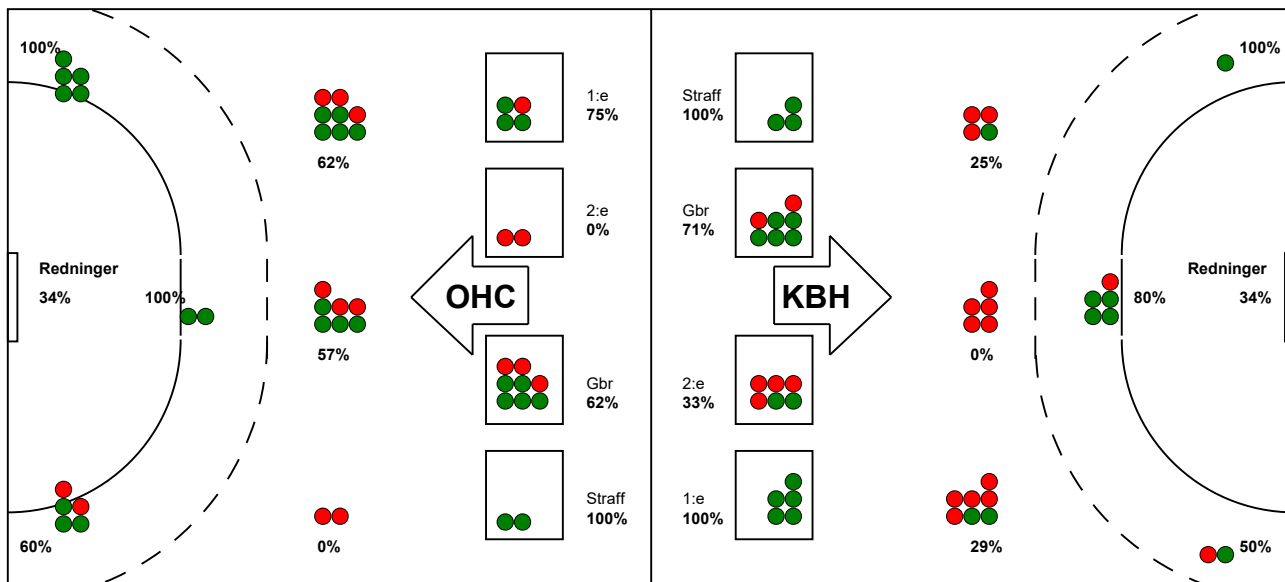

KAMPRAPPORT

København Håndbold - Odense Håndbold 24 - 29 (13 - 15)

256186 / 3-11-2020 / Frederiksberg Opvisning / Bambusa Kvindeligaen

Fordeling af mål og skud:

● = MÅL ● = SKUD BRÆNDT

Gbr=Gennembrud. 1.f=Kontra første bølge. 2.f=Kontra anden bølge

Angrebet sluttede med:

Tekn. Fejl

2 min

Assist

Skuddene endte med:

Målforskel i løbet af kampen: