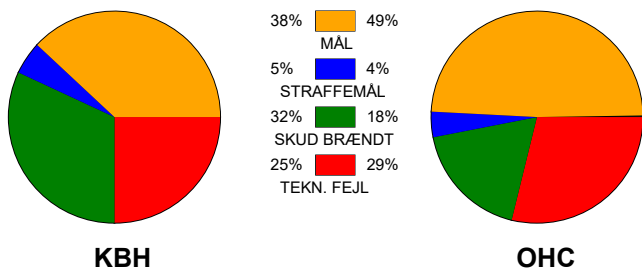

Angrebet sluttede med: