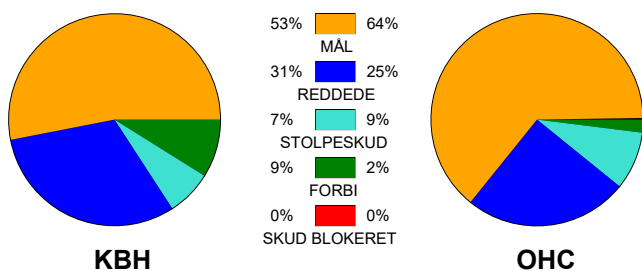

Skuddene endte med: