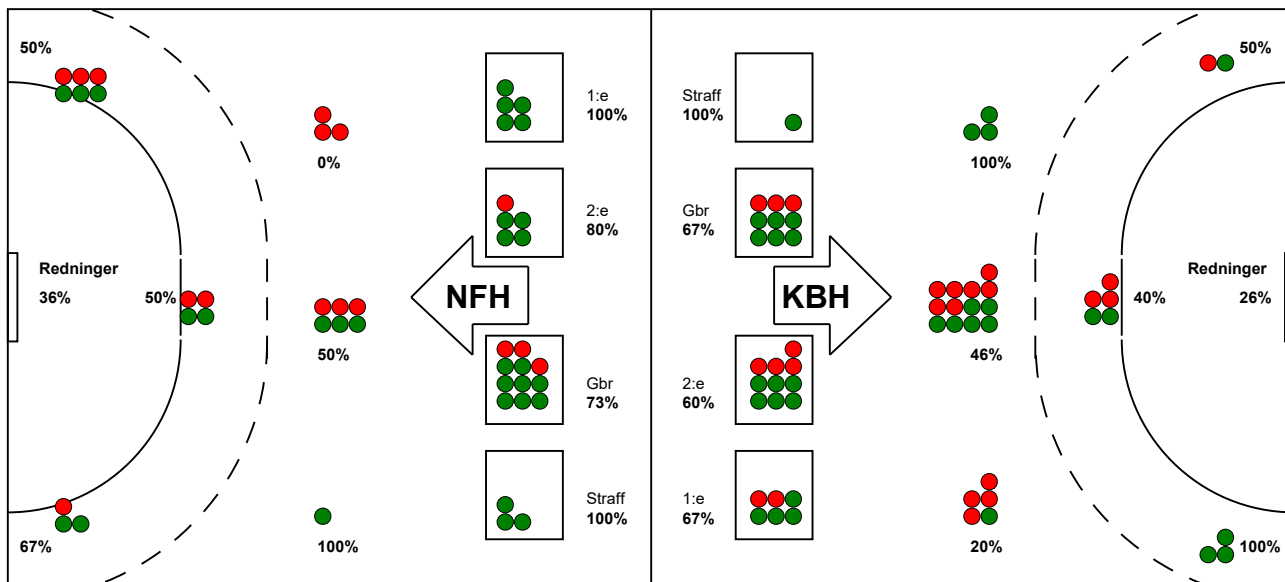

KAMPRAPPORT

København Håndbold - Nykøbing F. Håndboldklub 33 - 31 (14 - 16)

256206 / 2-1-2021 / Frederiksberg Opvisning / Bambusa Kvindeligaen

Fordeling af mål og skud:

● = MÅL ● = SKUD BRÆNDT

Gbr=Gennembrud. 1.f=Kontra første bølge. 2.f=Kontra anden bølge

Angrebet sluttede med:

Tekn. Fejl

2 min

Assist

Skuddene endte med:

Målforskel i løbet af kampen: