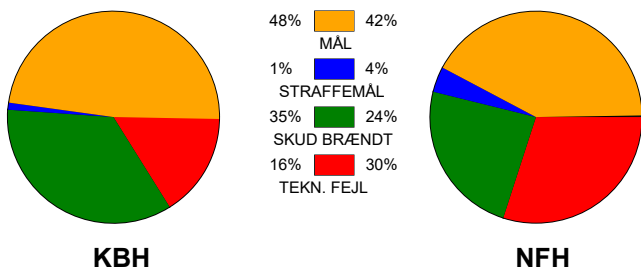

Angrebet sluttede med: