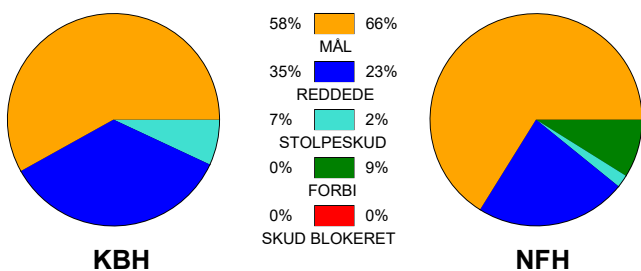

Skuddene endte med: