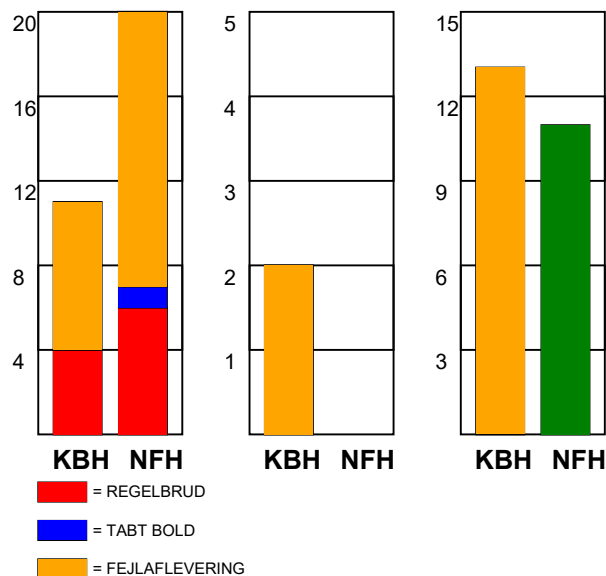

KAMPRAPPORT

København Håndbold - Nykøbing F. Håndboldklub 33 - 31 (14 - 16)

256206 / 2-1-2021 / Frederiksberg Opvisning / Bambusa Kvindeligaen

Fordeling af mål og skud:

● = MÅL ● = SKUD BRÆNDT

Gbr=Gennembrud. 1.f=Kontra første bølge. 2.f=Kontra anden bølge

Angrebet sluttede med:

Tekn. Fejl

2 min

Assist

Skuddene endte med:

Målforskel i løbet af kampen: