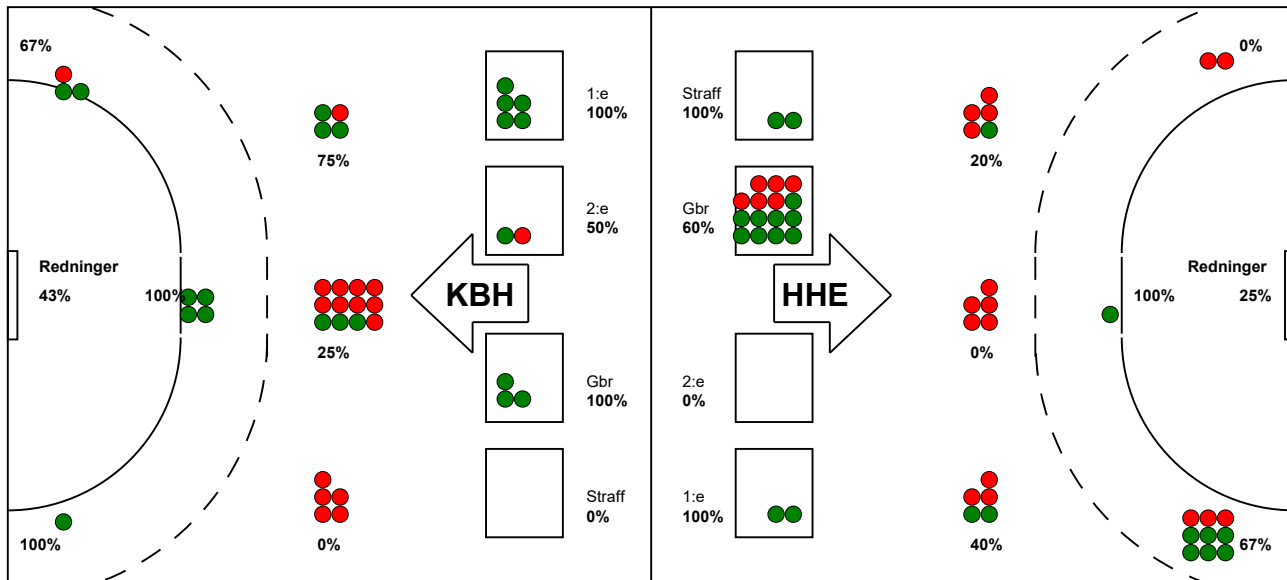

KAMPRAPPORT

Horsens Håndbold Elite - København Håndbold 23 - 22 (12 - 12)

256214 / 5-1-2021 / Forum Horsens 1 / Bambusa Kvindeligaen

Fordeling af mål og skud:

● = MÅL ● = SKUD BRÆNDT

Gbr=Gennembrud. 1.f=Kontra første bølge. 2.f=Kontra anden bølge

Angrebet sluttede med:

Tekn. Fejl

2 min

Assist

Skuddene endte med:

Målforskel i løbet af kampen: