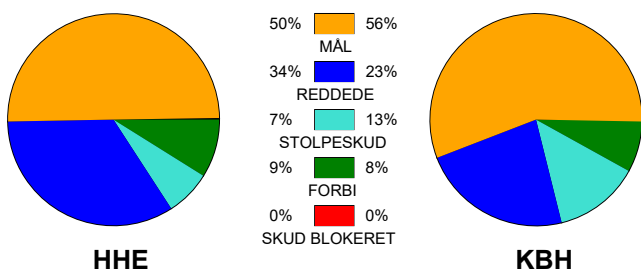

Skuddene endte med: