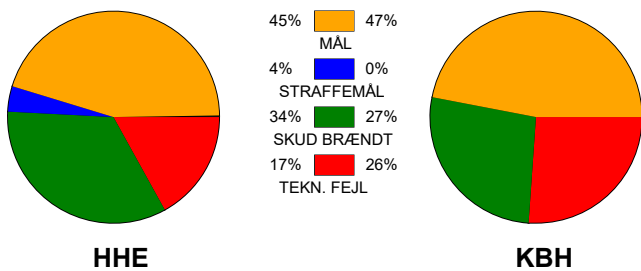

Angrebet sluttede med: