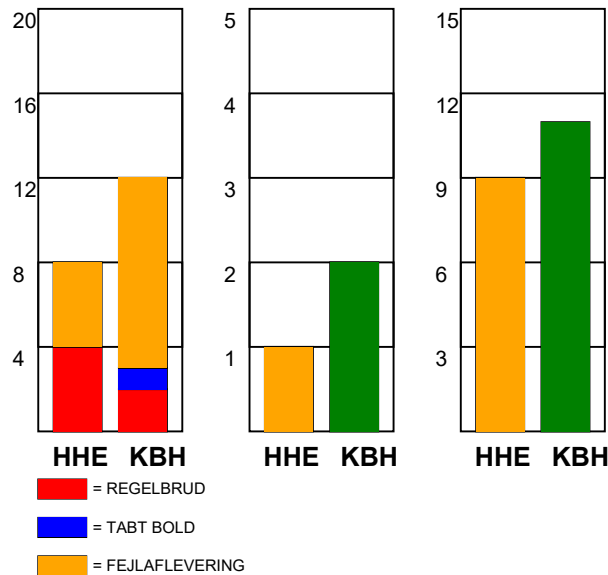

KAMPRAPPORT

Horsens Håndbold Elite - København Håndbold 23 - 22 (12 - 12)

256214 / 5-1-2021 / Forum Horsens 1 / Bambusa Kvindeligaen

Fordeling af mål og skud:

● = MÅL ● = SKUD BRÆNDT

Gbr=Gennembrud. 1.f=Kontra første bølge. 2.f=Kontra anden bølge

Angrebet sluttede med:

Tekn. Fejl

2 min

Assist

Skuddene endte med:

Målforskel i løbet af kampen: