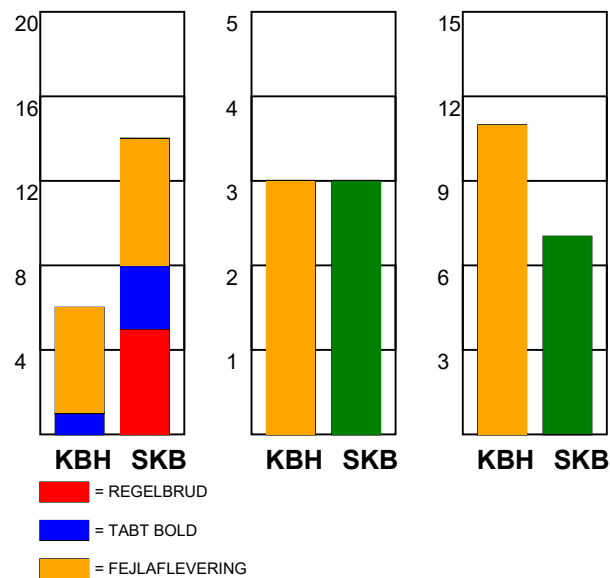

Tekn. Fejl

2 min

Assist