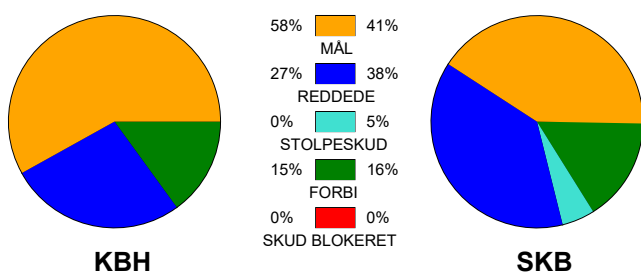

Skuddene endte med: