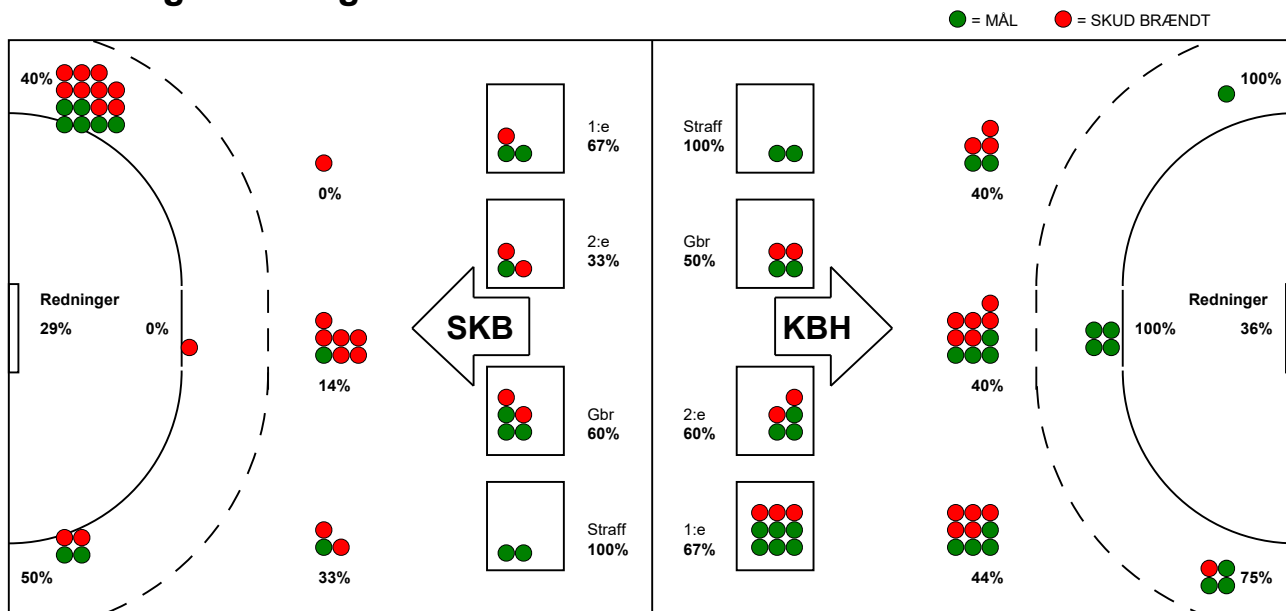

## København Håndbold - Skanderborg Håndbold 31 - 18 (17 - 11)

256220 / 15-1-2021 / Frederiksberg Opvisning / Bambusa Kvindeligaen

### Fordeling af mål og skud:

Gbr=Gennembrud. 1.f=Kontra første bølge. 2.f=Kontra anden bølge