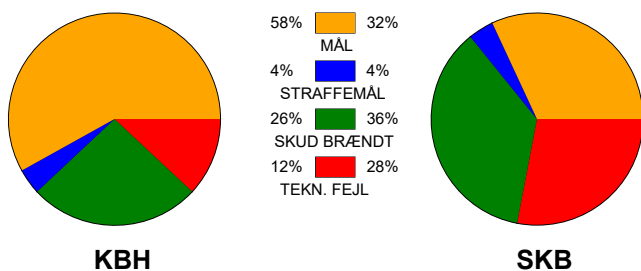

Angrebet sluttede med: