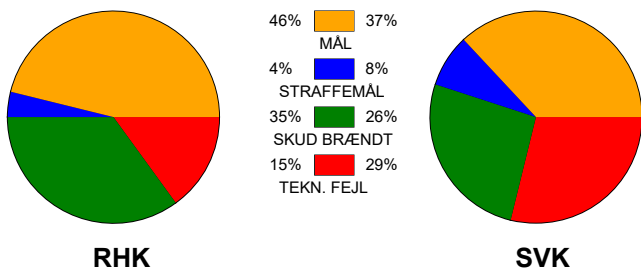

Angrebet sluttede med: