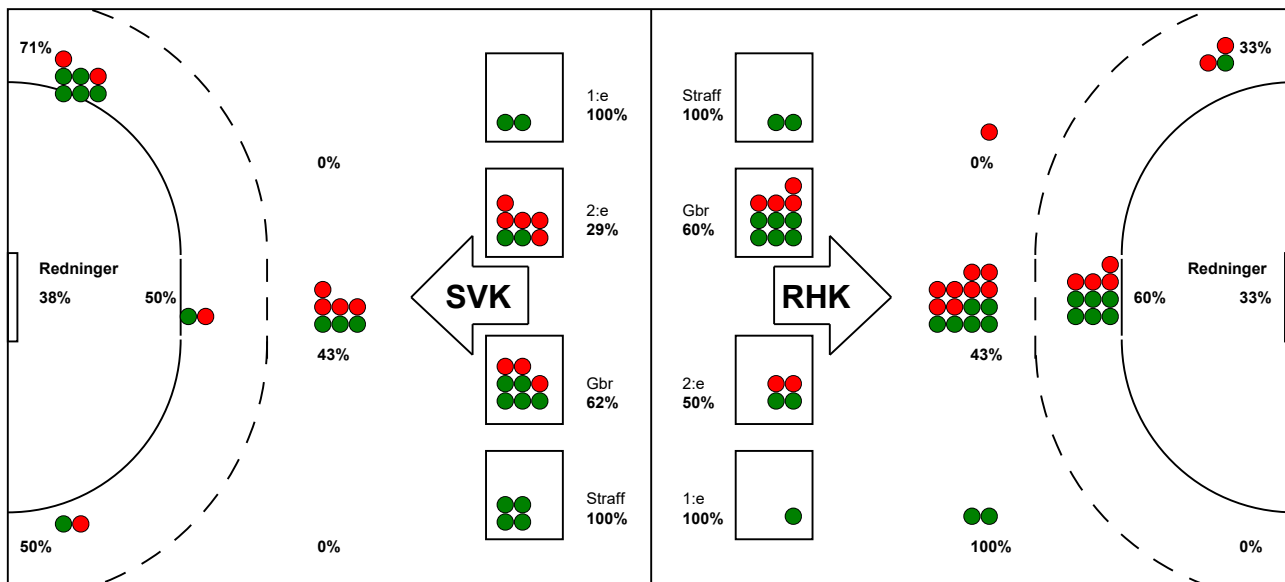

## Randers HK - Silkeborg-Voel KFUM 26 - 23 (11 - 11)

256223 / 13-1-2021 / Arena, Randers Multi Hal1 / Bambusa Kvindeligaen

### Fordeling af mål og skud:

● = MÅL ● = SKUD BRÆNDT

Gbr=Gennembrud. 1.f=Kontra første bølge. 2.f=Kontra anden bølge