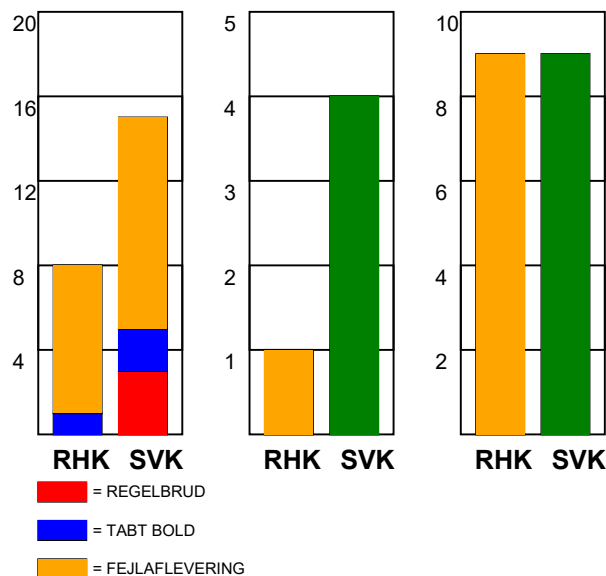

Tekn. Fejl

2 min

Assist