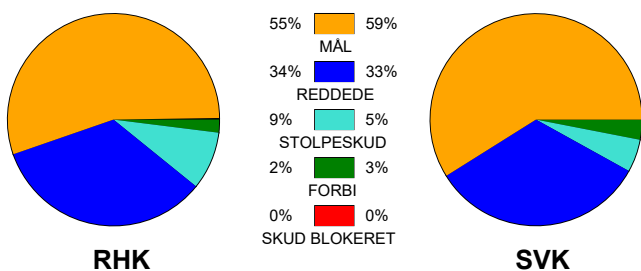

Skuddene endte med: