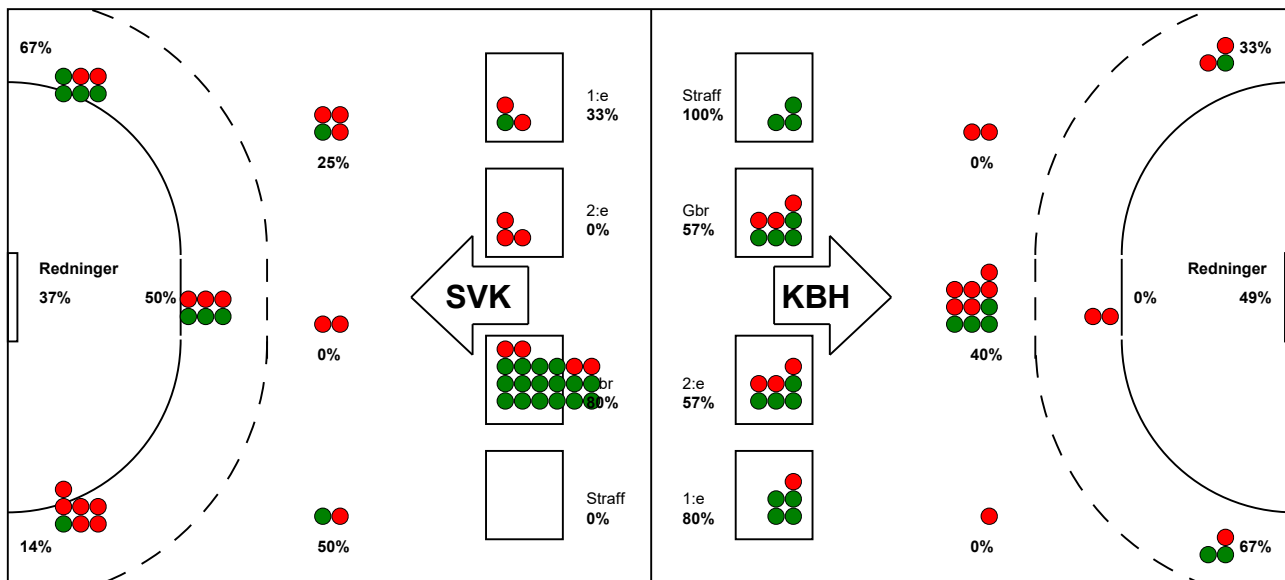

KAMPRAPPORT

København Håndbold - Silkeborg-Voel KFUM 22 - 27 (9 - 14)

256234 / 27-1-2021 / Frederiksberg Opvisning / Bambusa Kvindeligaen

Fordeling af mål og skud:

● = MÅL ● = SKUD BRÆNDT

Gbr=Gennembrud. 1.f=Kontra første bølge. 2.f=Kontra anden bølge

Angrebet sluttede med:

Tekn. Fejl

2 min

Assist

Skuddene endte med:

Målforskel i løbet af kampen: