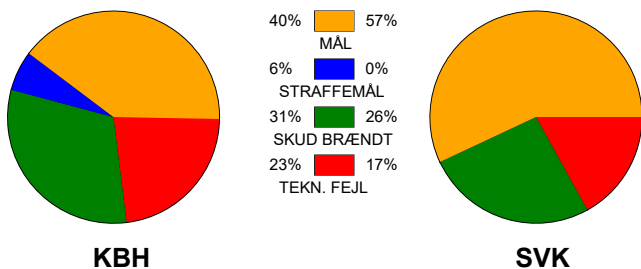

Angrebet sluttede med: