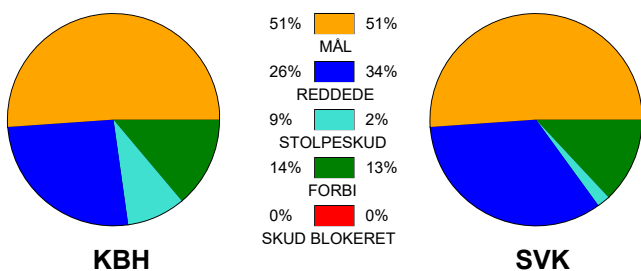

Skuddene endte med: