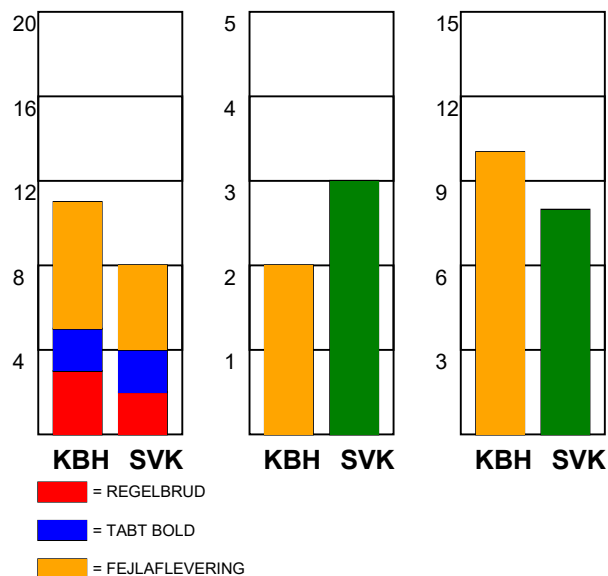

KAMPRAPPORT

København Håndbold - Silkeborg-Voel KFUM 22 - 27 (9 - 14)

256234 / 27-1-2021 / Frederiksberg Opvisning / Bambusa Kvindeligaen

Fordeling af mål og skud:

● = MÅL ● = SKUD BRÆNDT

Gbr=Gennembrud. 1.f=Kontra første bølge. 2.f=Kontra anden bølge

Angrebet sluttede med:

Tekn. Fejl

2 min

Assist

Skuddene endte med:

Målforskel i løbet af kampen: