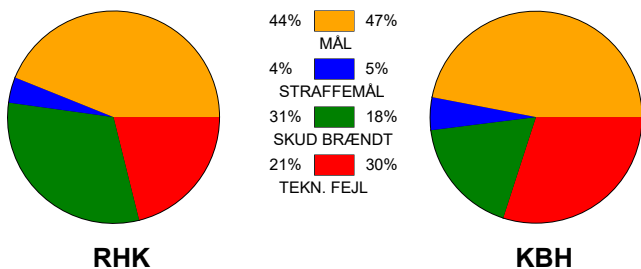

Angrebet sluttede med: