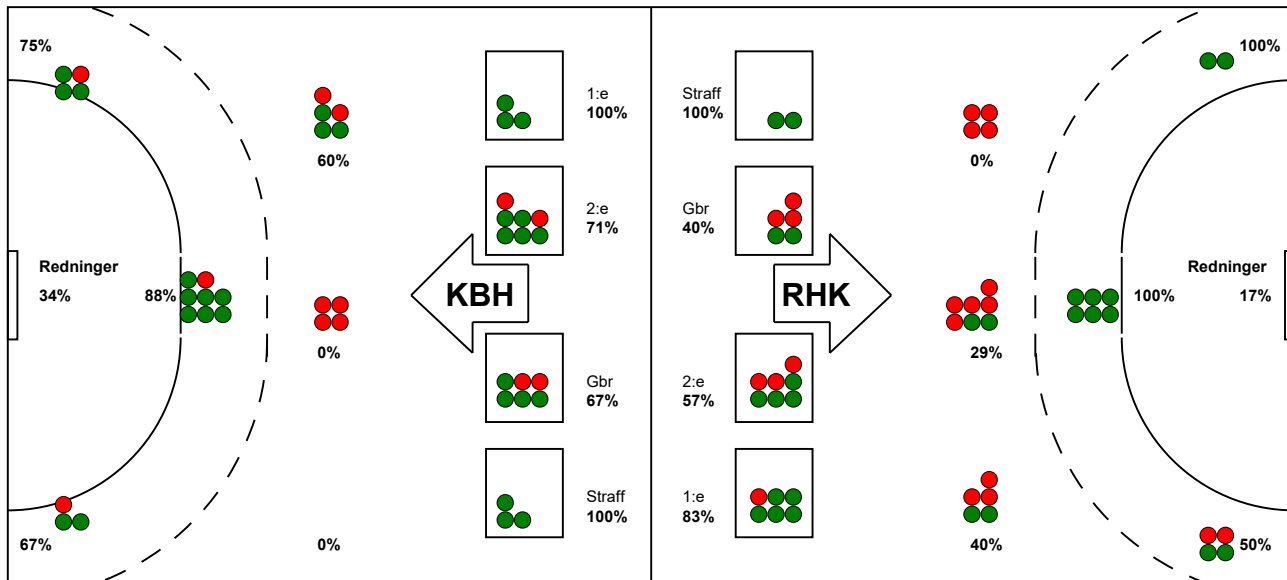

## Randers HK - København Håndbold 27 - 30 (12 - 15)

256251 / 2-2-2021 / Arena, Randers Multi Hal1 / Bambusa Kvindeligaen

### Fordeling af mål og skud:

● = MÅL ● = SKUD BRÆNDT

Gbr=Gennembrud. 1.f=Kontra første bølge. 2.f=Kontra anden bølge