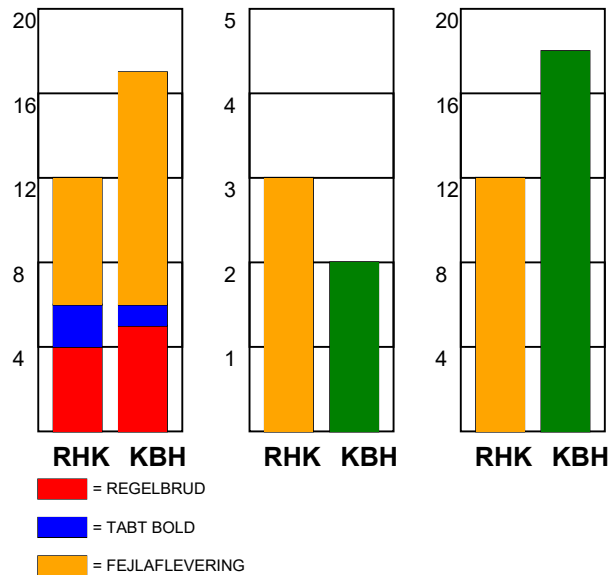

Tekn. Fejl

2 min

Assist