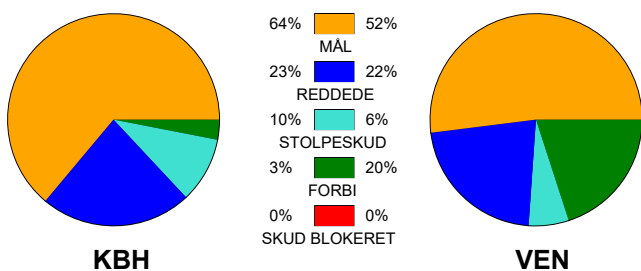

Skuddene endte med: