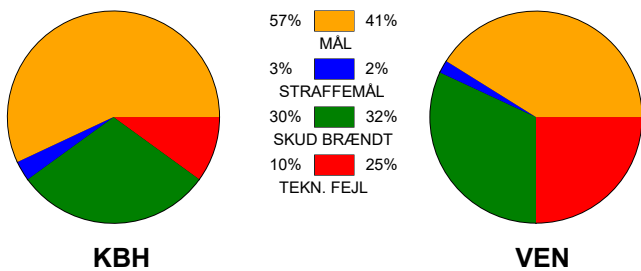

Angrebet sluttede med: