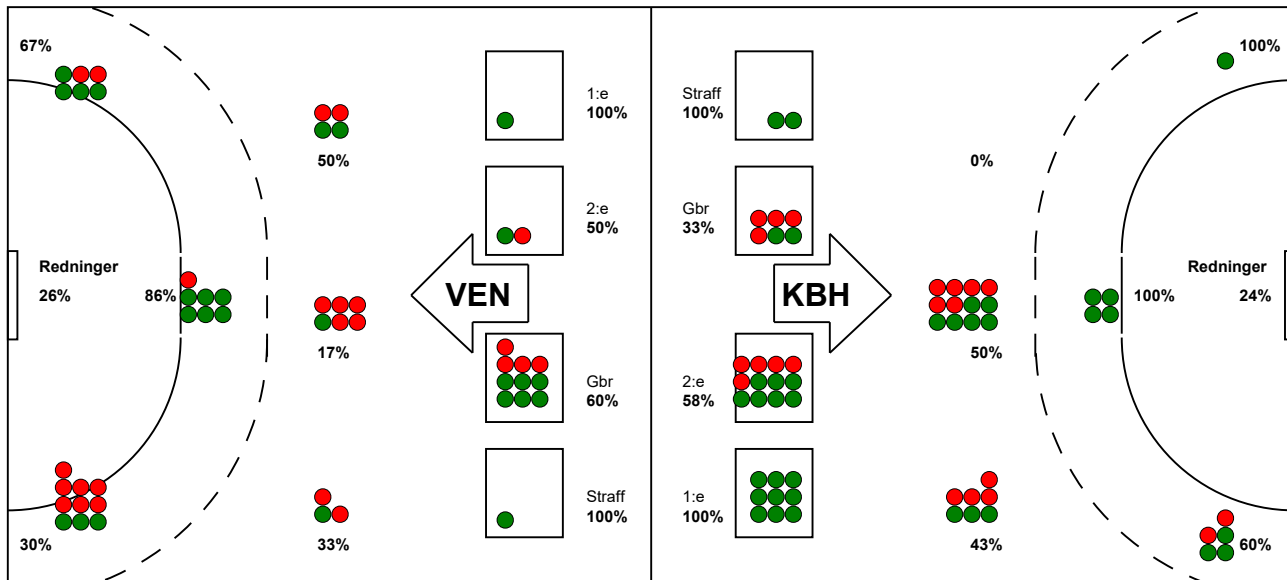

KAMPRAPPORT

København Håndbold - Vendsyssel Håndbold 37 - 26 (18 - 9)

256258 / 10-2-2021 / Frederiksberg Opvisning / Bambusa Kvindeligaen

Fordeling af mål og skud:

● = MÅL ● = SKUD BRÆNDT

Gbr=Gennembrud. 1.f=Kontra første bølge. 2.f=Kontra anden bølge

Angrebet sluttede med:

Tekn. Fejl

2 min

Assist

Skuddene endte med:

Målforskel i løbet af kampen: