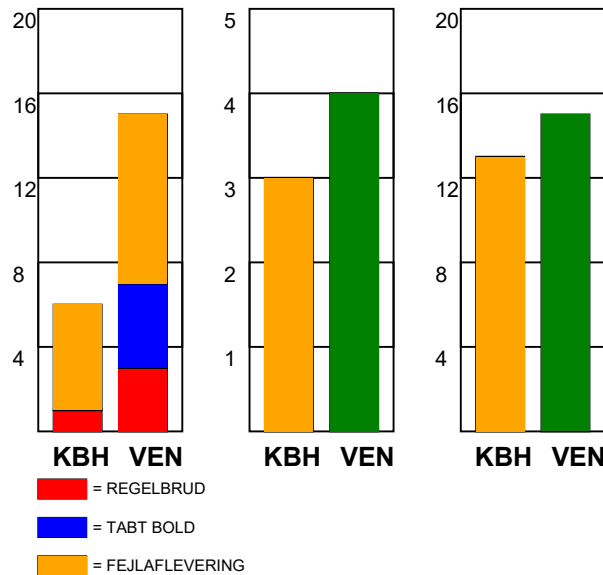

KAMPRAPPORT

København Håndbold - Vendsyssel Håndbold 37 - 26 (18 - 9)

256258 / 10-2-2021 / Frederiksberg Opvisning / Bambusa Kvindeligaen

Fordeling af mål og skud:

● = MÅL ● = SKUD BRÆNDT

Gbr=Gennembrud. 1.f=Kontra første bølge. 2.f=Kontra anden bølge

Angrebet sluttede med:

Tekn. Fejl

2 min

Assist

Skuddene endte med:

Målforskel i løbet af kampen: