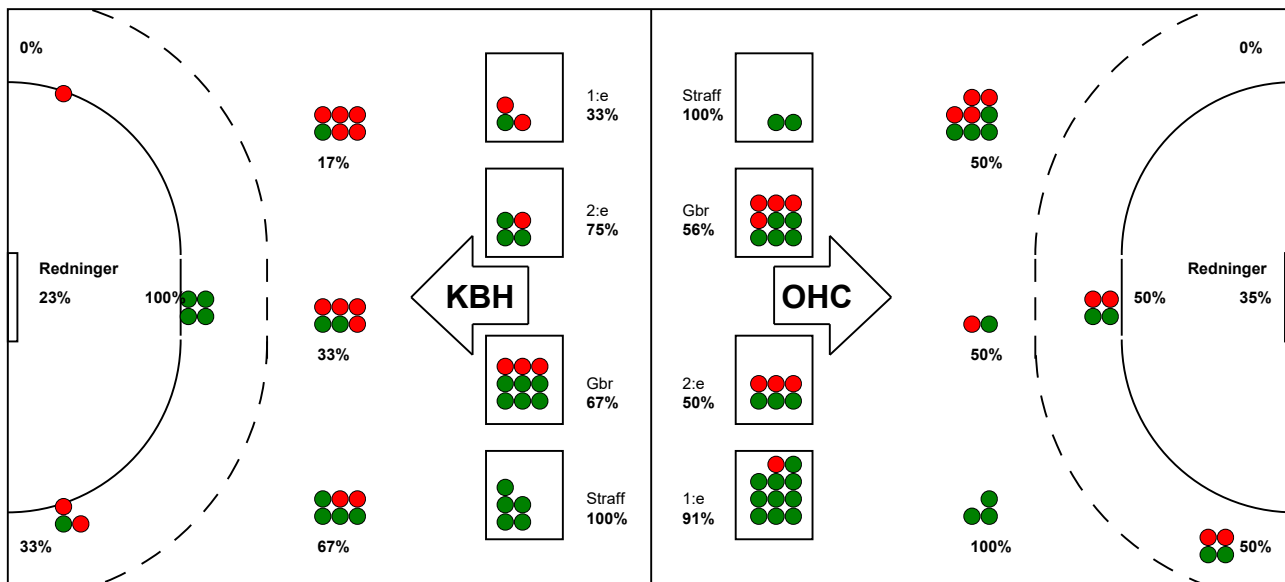

KAMPRAPPORT

Odense Håndbold - København Håndbold 32 - 27 (18 - 11)

256274 / 26-2-2021 / Sydbank Arena / Bambusa Kvindeligaen

Fordeling af mål og skud:

● = MÅL ● = SKUD BRÆNDT

Gbr=Gennembrud. 1.f=Kontra første bølge. 2.f=Kontra anden bølge

Angrebet sluttede med:

Tekn. Fejl

2 min

Assist

Skuddene endte med:

Målforskel i løbet af kampen: