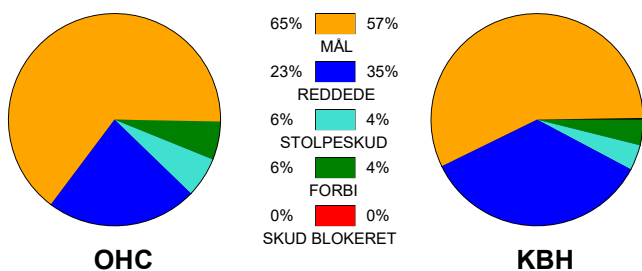

Skuddene endte med: