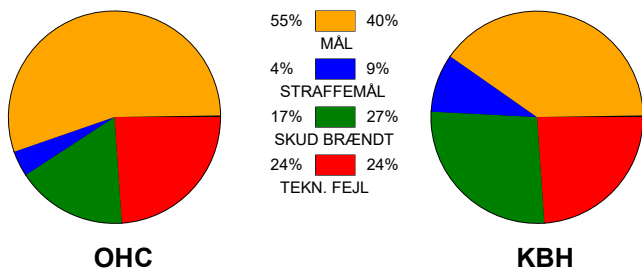

Angrebet sluttede med: