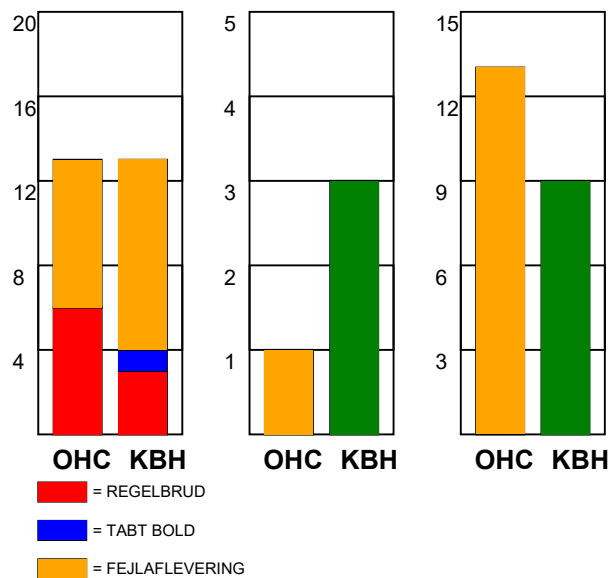

KAMPRAPPORT

Odense Håndbold - København Håndbold 32 - 27 (18 - 11)

256274 / 26-2-2021 / Sydbank Arena / Bambusa Kvindeligaen

Fordeling af mål og skud:

● = MÅL ● = SKUD BRÆNDT

Gbr=Gennembrud. 1.f=Kontra første bølge. 2.f=Kontra anden bølge

Angrebet sluttede med:

Tekn. Fejl

2 min

Assist

Skuddene endte med:

Målforskel i løbet af kampen: