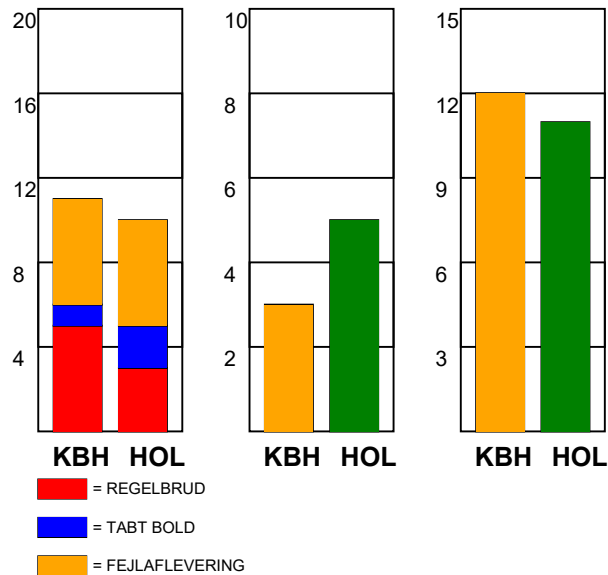

Tekn. Fejl

2 min

Assist