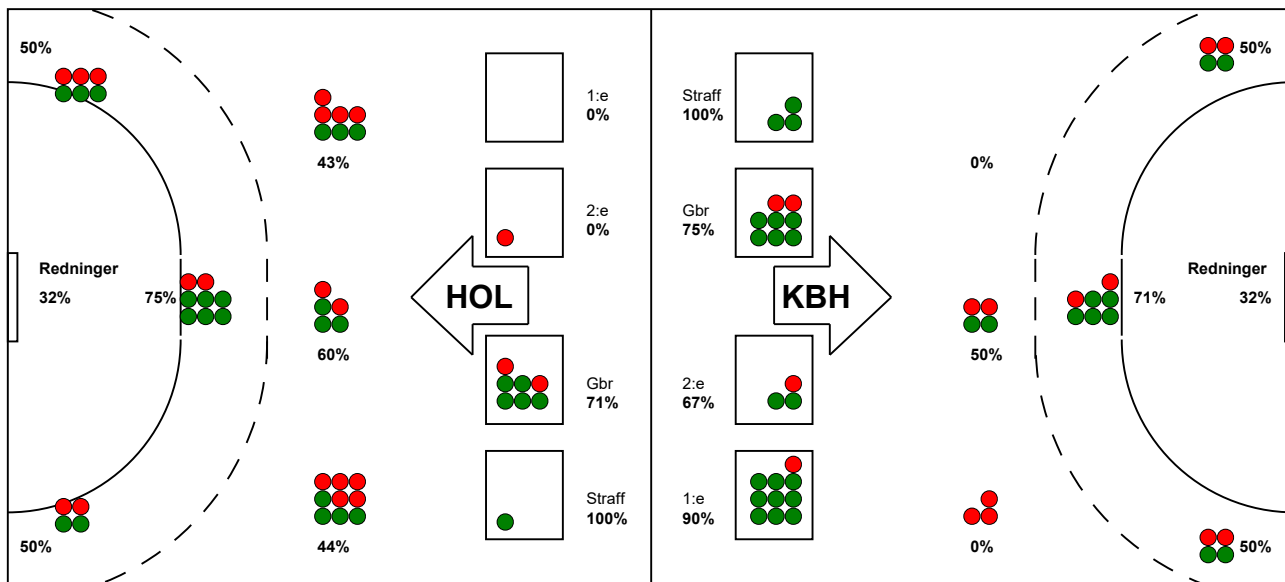

## København Håndbold - Holstebro Håndbold 31 - 27 (14 - 12)

256283 / 3-3-2021 / Frederiksberg Opvisning / Bambusa Kvindeligaen

### Fordeling af mål og skud:

● = MÅL ● = SKUD BRÆNDT

Gbr=Gennembrud. 1.f=Kontra første bølge. 2.f=Kontra anden bølge