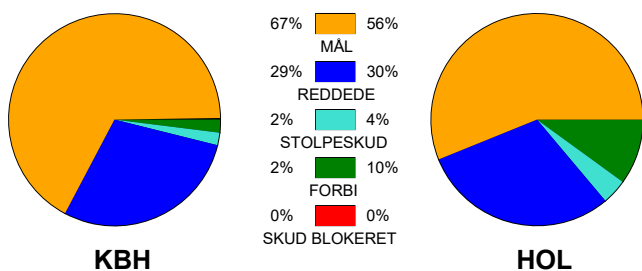

Skuddene endte med: