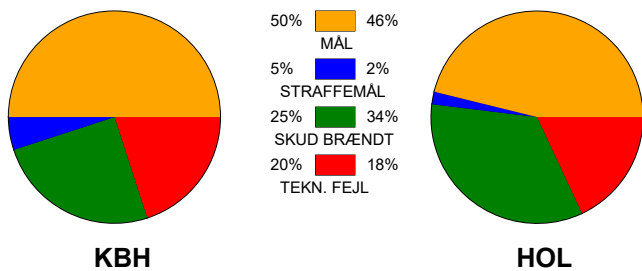

Angrebet sluttede med: