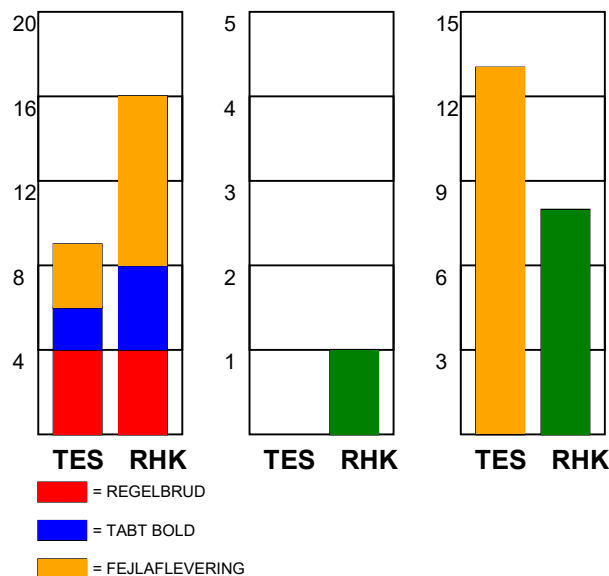

KAMPRAPPORT

Team Esbjerg - Randers HK 34 - 16 (20 - 8)

256287 / 10-3-2021 / Blue Water Dokken / Bambusa Kvindeligaen

Fordeling af mål og skud:

● = MÅL ● = SKUD BRÆNDT

Gbr=Gennembrud. 1.f=Kontra første bølge. 2.f=Kontra anden bølge

Angrebet sluttede med:

Tekn. Fejl

2 min

Assist

Skuddene endte med:

Målforskel i løbet af kampen: