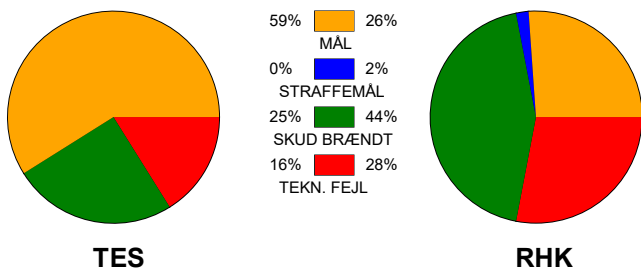

Angrebet sluttede med: