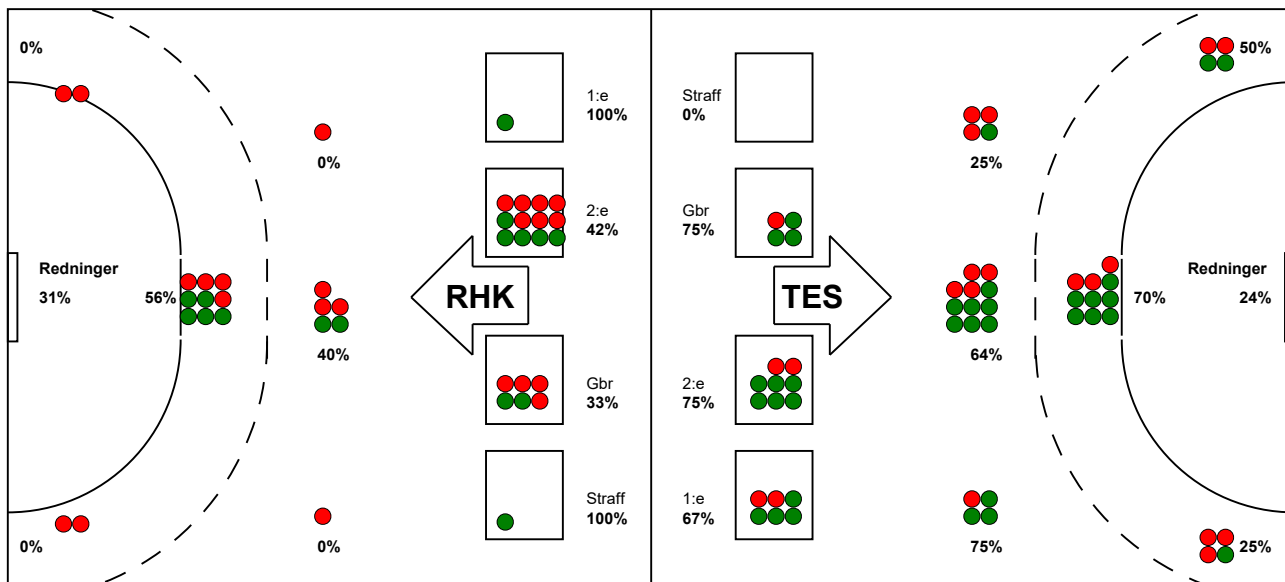

KAMPRAPPORT

Team Esbjerg - Randers HK 34 - 16 (20 - 8)

256287 / 10-3-2021 / Blue Water Dokken / Bambusa Kvindeligaen

Fordeling af mål og skud:

● = MÅL ● = SKUD BRÆNDT

Gbr=Gennembrud. 1.f=Kontra første bølge. 2.f=Kontra anden bølge

Angrebet sluttede med:

Tekn. Fejl

2 min

Assist

Skuddene endte med:

Målforskel i løbet af kampen: