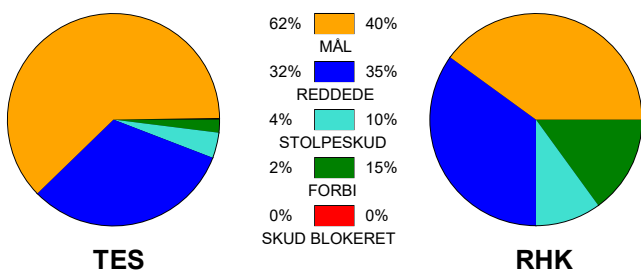

Skuddene endte med: