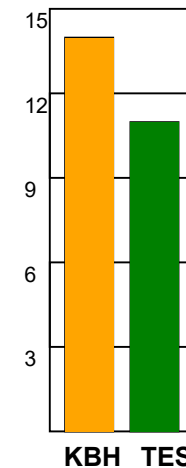

KAMPRAPPORT

København Håndbold - Team Esbjerg 25 - 33 (12 - 16)

316589 / 24-4-2021 / Frederiksberg Opvisning / Bambusa Ligaen - slutspil

Fordeling af mål og skud:

● = MÅL ● = SKUD BRÆNDT

Gbr=Gennembrud. 1.f=Kontra første bølge. 2.f=Kontra anden bølge

Angrebet sluttede med:

Skuddene endte med:

Tekn. Fejl

■ = REGELBRUD
■ = TABT BOLD
■ = FEJLAFLEVERING

2 min

Assist

Målforskel i løbet af kampen: