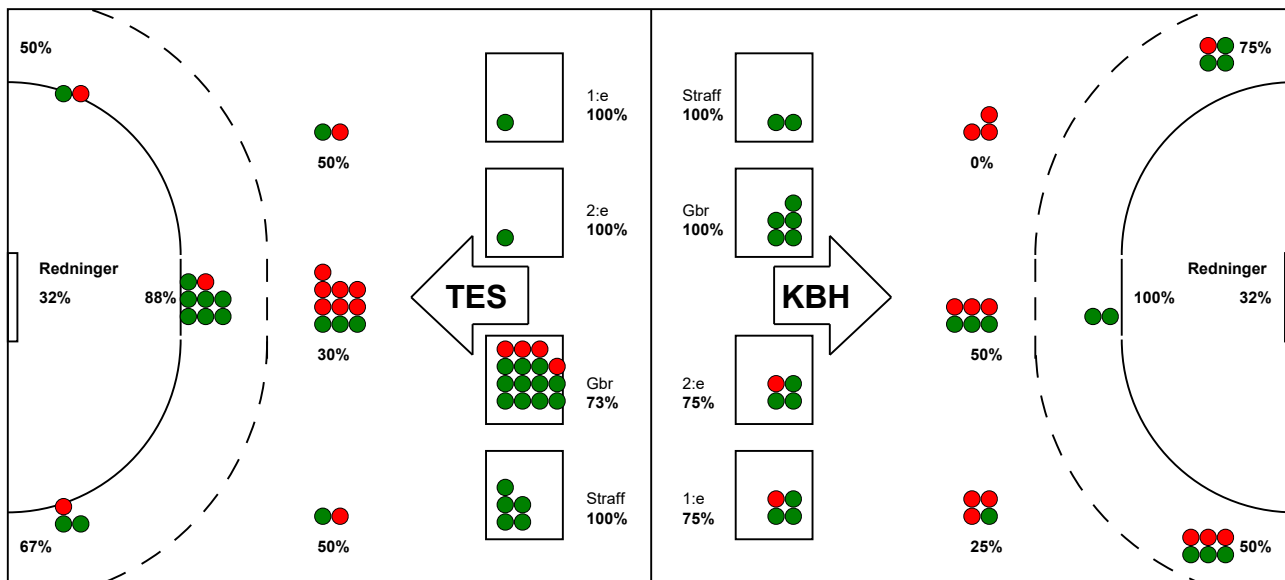

KAMPRAPPORT

København Håndbold - Team Esbjerg 25 - 33 (12 - 16)

316589 / 24-4-2021 / Frederiksberg Opvisning / Bambusa Ligaen - slutspil

Fordeling af mål og skud:

● = MÅL ● = SKUD BRÆNDT

Gbr=Gennembrud. 1.f=Kontra første bølge. 2.f=Kontra anden bølge

Angrebet sluttede med:

Skuddene endte med:

Tekn. Fejl

■ = REGELBRUD
■ = TABT BOLD
■ = FEJLAFLEVERING

2 min

Assist

Målforskel i løbet af kampen: