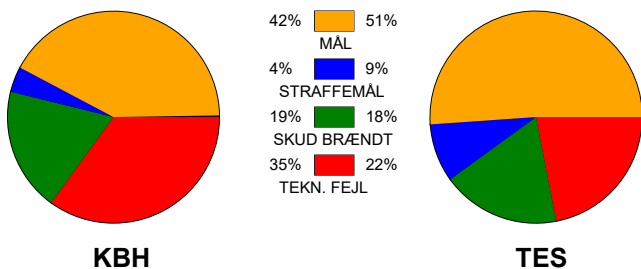

Angrebet sluttede med: