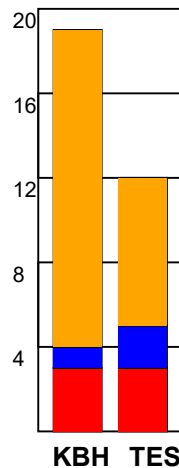

KAMPRAPPORT

København Håndbold - Team Esbjerg 25 - 33 (12 - 16)

316589 / 24-4-2021 / Frederiksberg Opvisning / Bambusa Ligaen - slutspil

Fordeling af mål og skud:

● = MÅL ● = SKUD BRÆNDT

Gbr=Gennembrud. 1.f=Kontra første bølge. 2.f=Kontra anden bølge

Angrebet sluttede med:

Skuddene endte med:

Tekn. Fejl

■ = REGELBRUD
■ = TABT BOLD
■ = FEJLAFLEVERING

2 min

Assist

Målforskel i løbet af kampen: