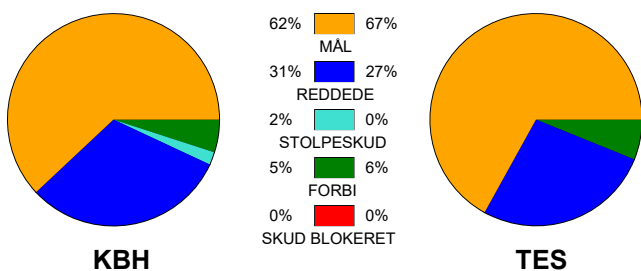

Skuddene endte med: