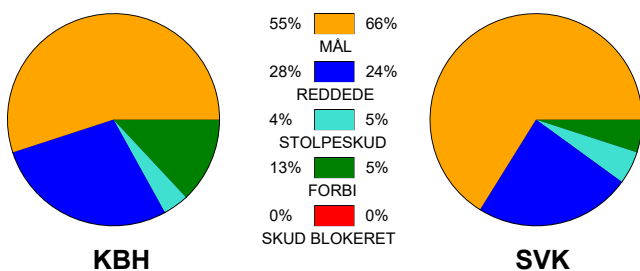

Skuddene endte med: