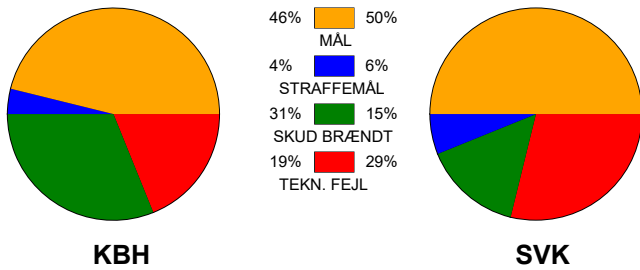

Angrebet sluttede med: