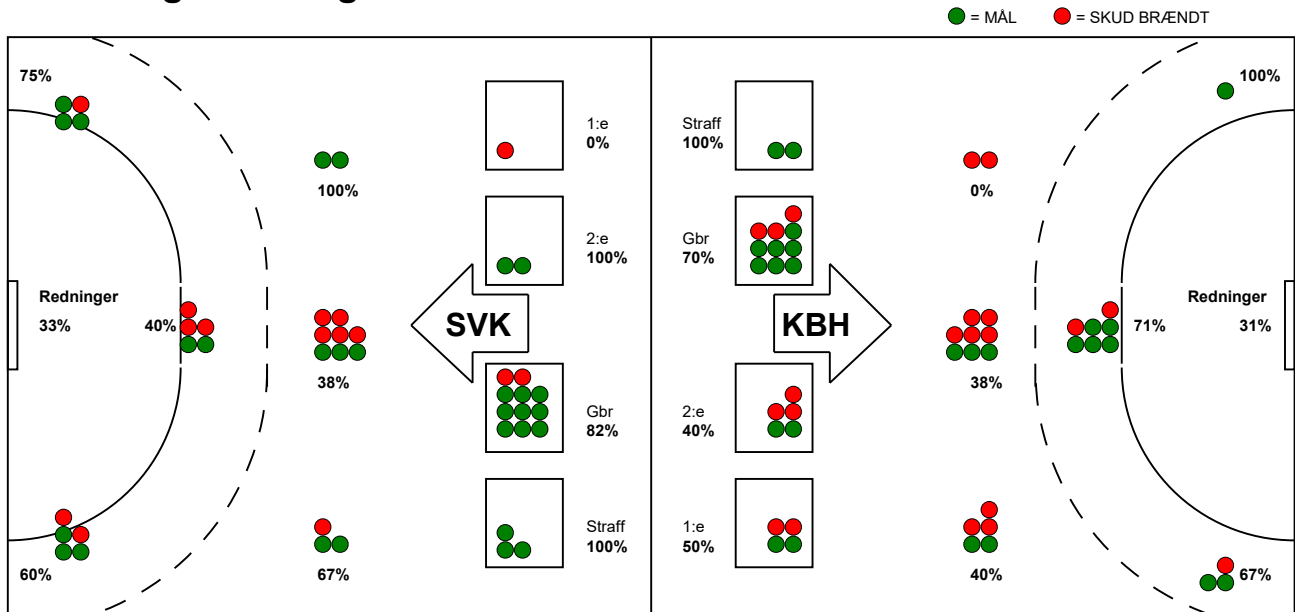

KAMPRAPPORT

København Håndbold - Silkeborg-Voel KFUM 26 - 29 (13 - 14)

316593 / 1-5-2021 / Frederiksberg Opvisning / Bambusa Ligaen - slutspil

Fordeling af mål og skud:

Gbr=Gennembrud. 1.f=Kontra første bølge. 2.f=Kontra anden bølge

Angrebet sluttede med:

Tekn. Fejl

2 min

Assist

Skuddene endte med:

Målforskel i løbet af kampen: