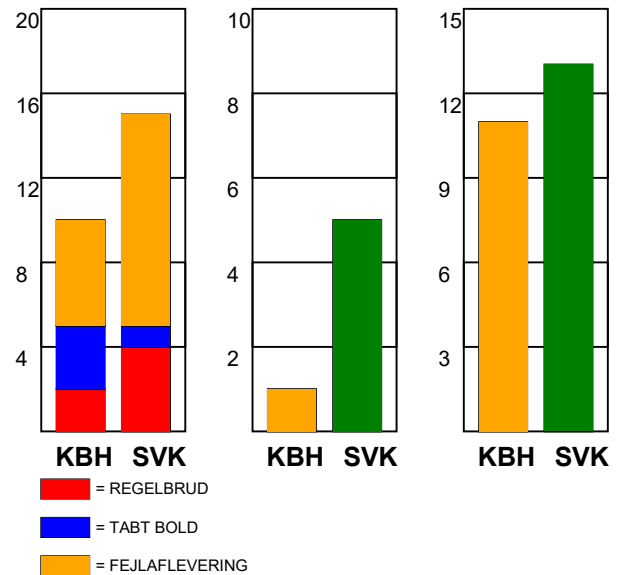

KAMPRAPPORT

København Håndbold - Silkeborg-Voel KFUM 26 - 29 (13 - 14)

316593 / 1-5-2021 / Frederiksberg Opvisning / Bambusa Ligaen - slutspil

Fordeling af mål og skud:

Gbr=Gennembrud. 1.f=Kontra første bølge. 2.f=Kontra anden bølge

Angrebet sluttede med:

Tekn. Fejl

2 min

Assist

Skuddene endte med:

Målforskel i løbet af kampen: