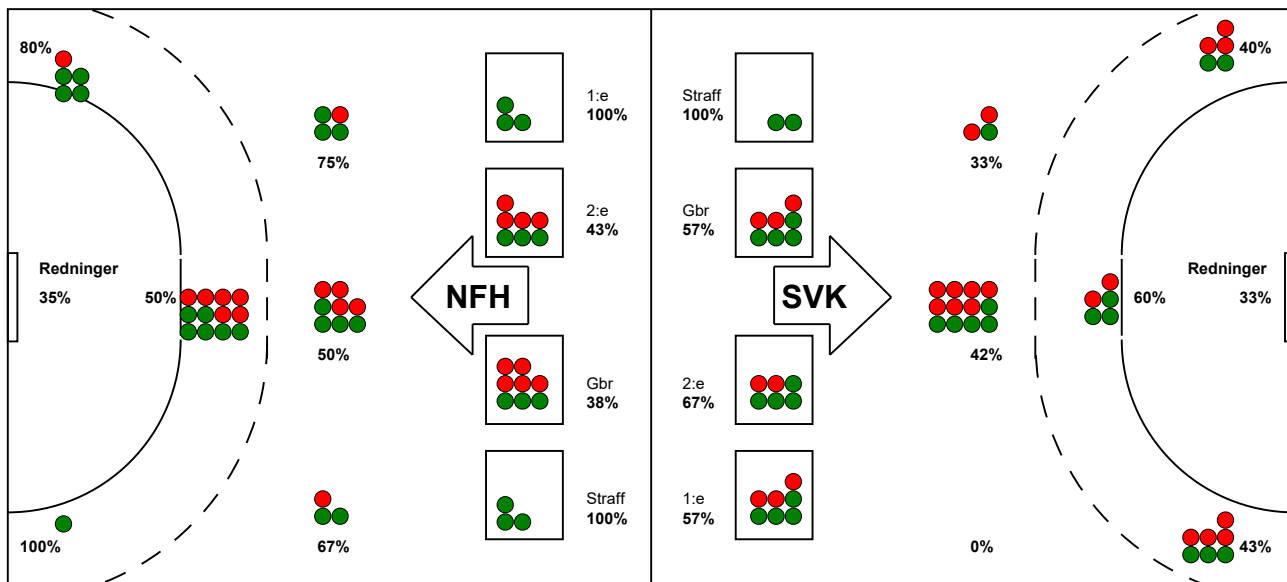

# KAMPRAPPORT

Silkeborg-Voel KFUM - Nykøbing F. Håndboldklub 28 - 32 (15 - 12)

293253 / 27-10-2020 / JYSK Arena A / Santander Cup Kvinder 1/4

## Fordeling af mål og skud:

● = MÅL ● = SKUD BRÆNDT

Gbr=Gennembrud. 1.f=Kontra første bølge. 2.f=Kontra anden bølge