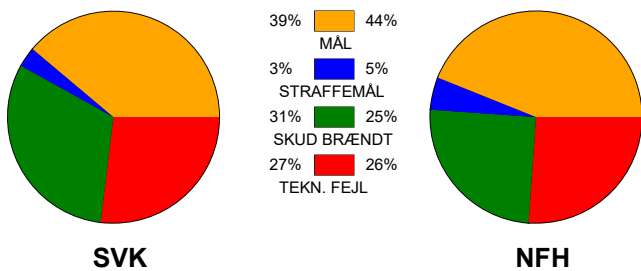

Angrebet sluttede med: