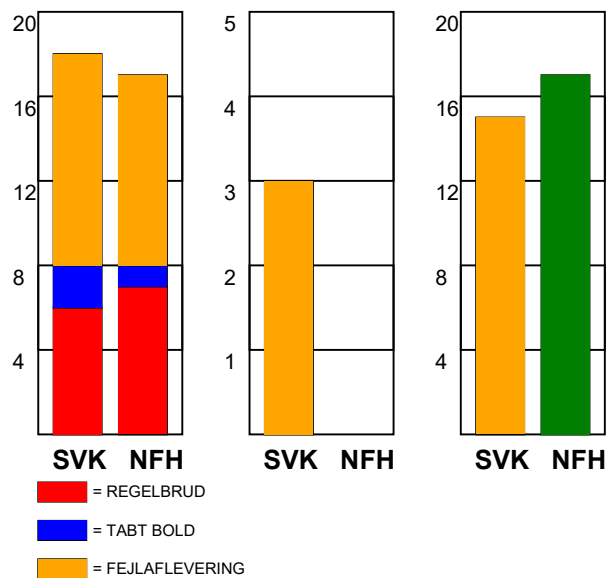

Tekn. Fejl

2 min

Assist