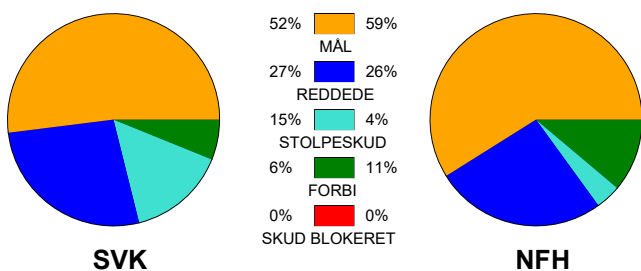

Skuddene endte med: