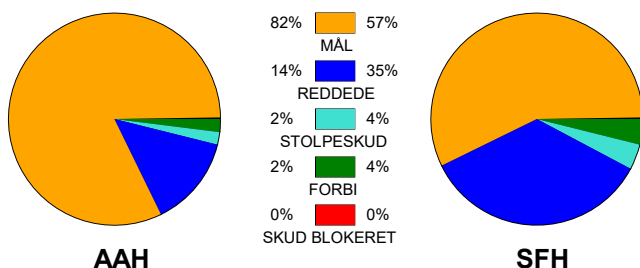

Skuddene endte med: