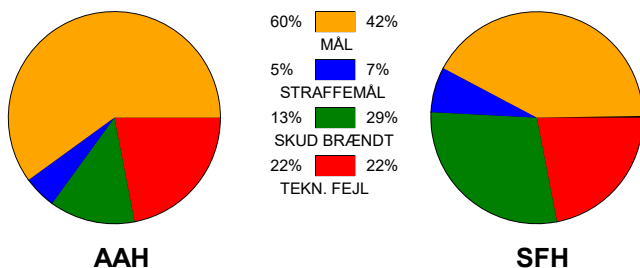

Angrebet sluttede med: