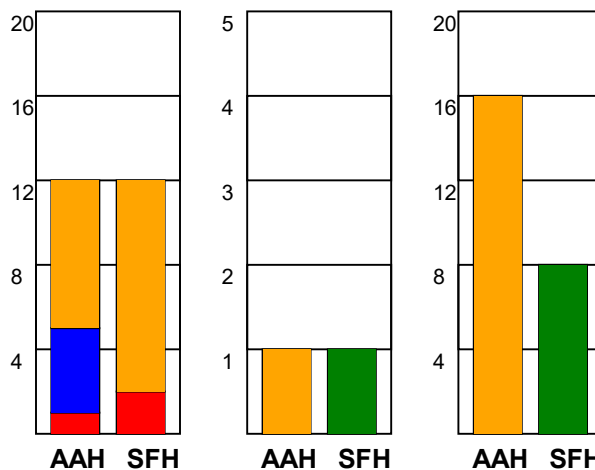

Tekn. Fejl

2 min

Assist