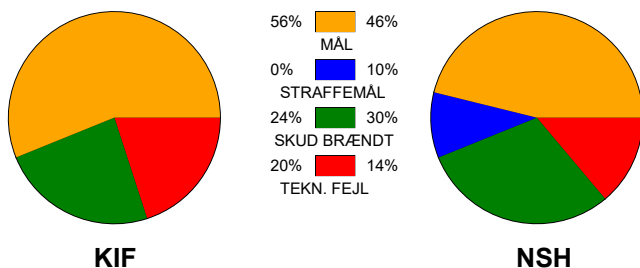

Angrebet sluttede med: