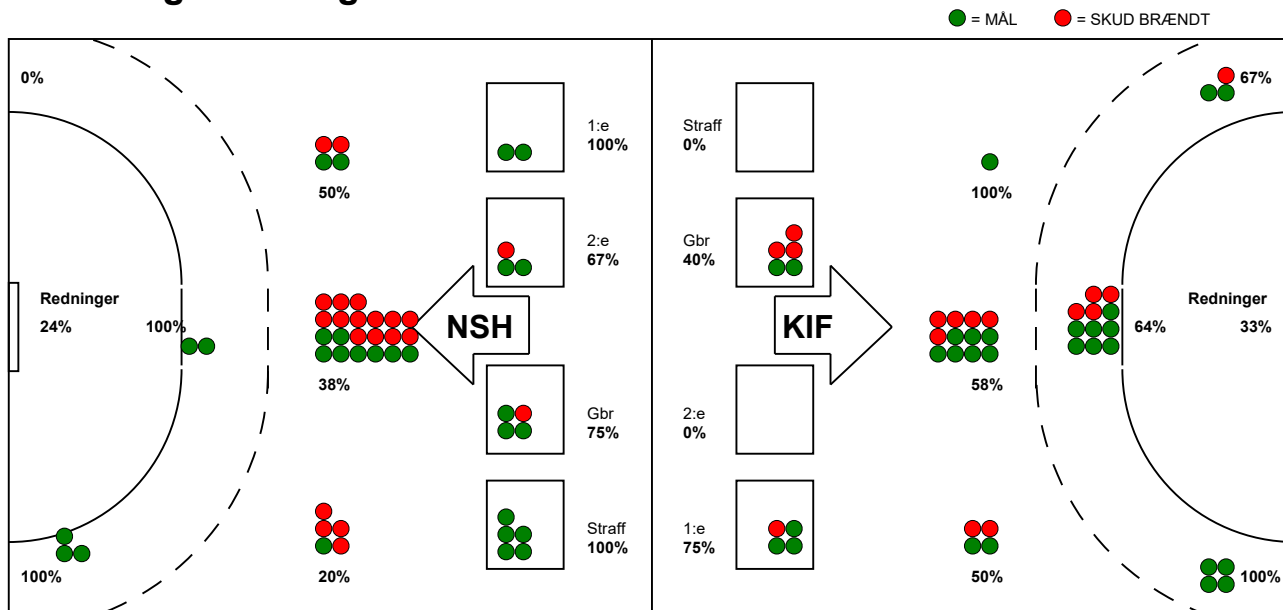

KAMPRAPPORT

KIF Kolding - Nordsjælland Håndbold 28 - 28 (15 - 14)

327249 / 26-11-2021 / Sydbank Arena 1 - bane 1 / HTH Herreligaen

Fordeling af mål og skud:

Gbr=Gennembrud. 1.f=Kontra første bølge. 2.f=Kontra anden bølge

Angrebet sluttede med:

Skuddene endte med:

Tekn. Fejl

2 min

Assist

Målforskel i løbet af kampen: