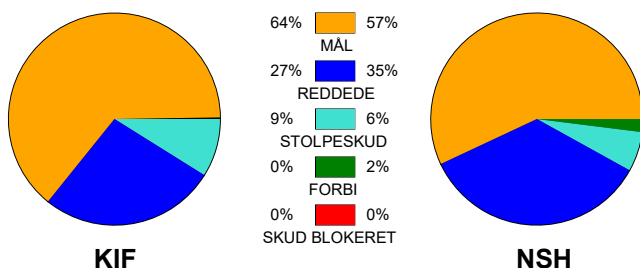

Skuddene endte med: