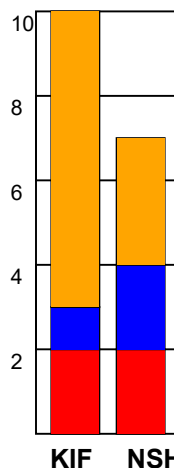

KAMPRAPPORT

KIF Kolding - Nordsjælland Håndbold 28 - 28 (15 - 14)

327249 / 26-11-2021 / Sydbank Arena 1 - bane 1 / HTH Herreligaen

Fordeling af mål og skud:

Gbr=Gennembrud. 1.f=Kontra første bølge. 2.f=Kontra anden bølge

Angrebet sluttede med:

Skuddene endte med:

Tekn. Fejl

2 min

Assist

Målforskel i løbet af kampen: