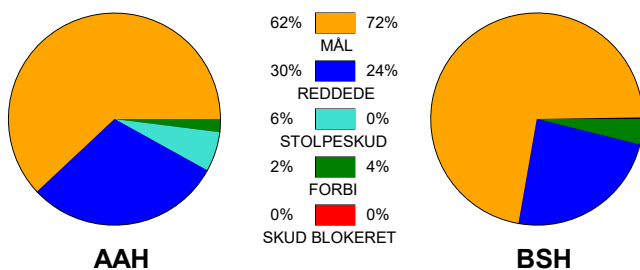

Skuddene endte med: