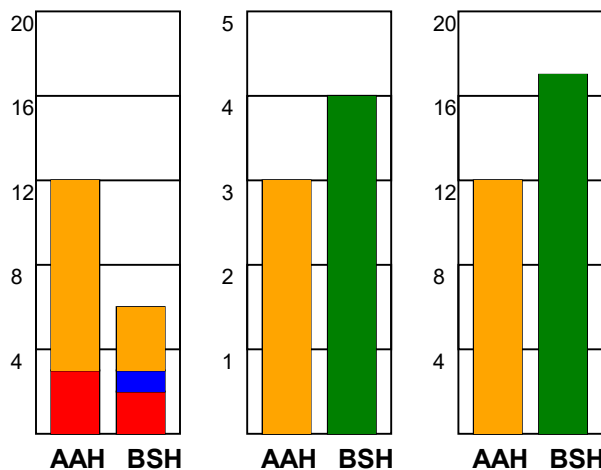

Tekn. Fejl

2 min

Assist