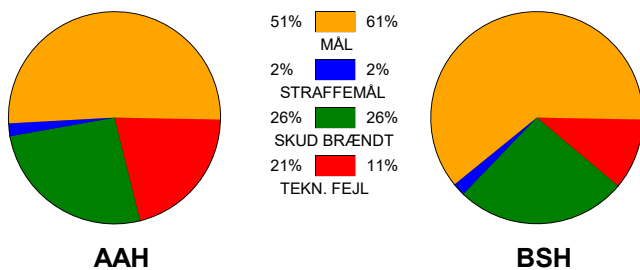

Angrebet sluttede med: