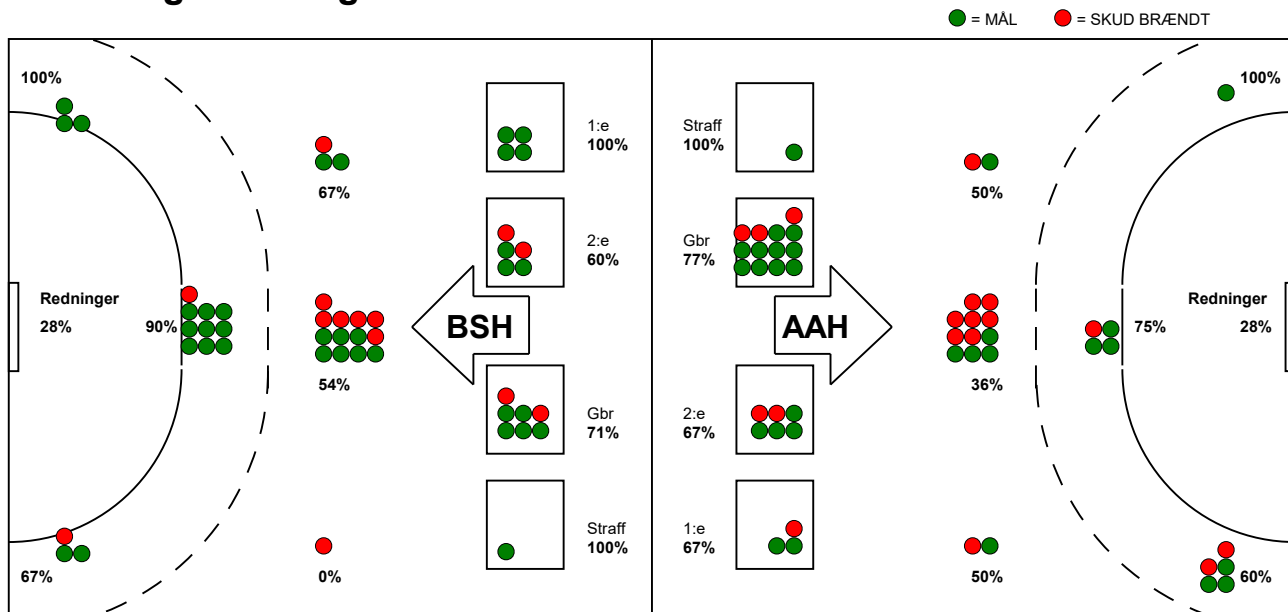

## Aalborg Håndbold - Bjerringbro-Silkeborg 30 - 36 (21 - 13)

327286 / 18-12-2021 / Sparekassen Danmark Arena / HTH Herreligaen

### Fordeling af mål og skud:

Gbr=Gennembrud. 1.f=Kontra første bølge. 2.f=Kontra anden bølge

### Assist

█ = REGELBRUD  
█ = TABT BOLD  
█ = FEJLAFLEVERING