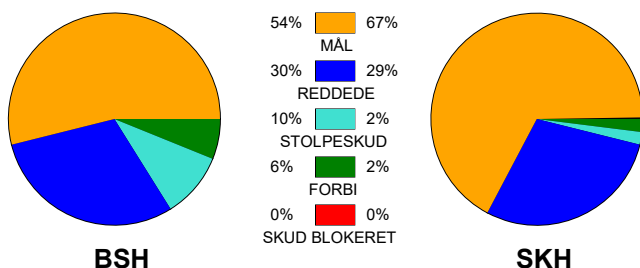

Skuddene endte med: