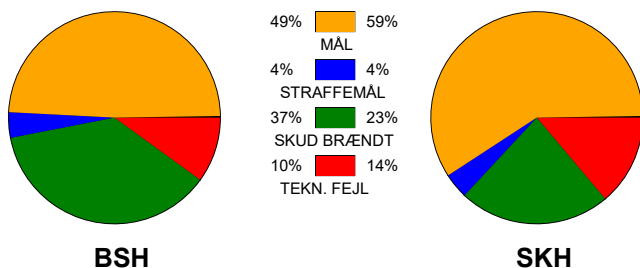

Angrebet sluttede med: