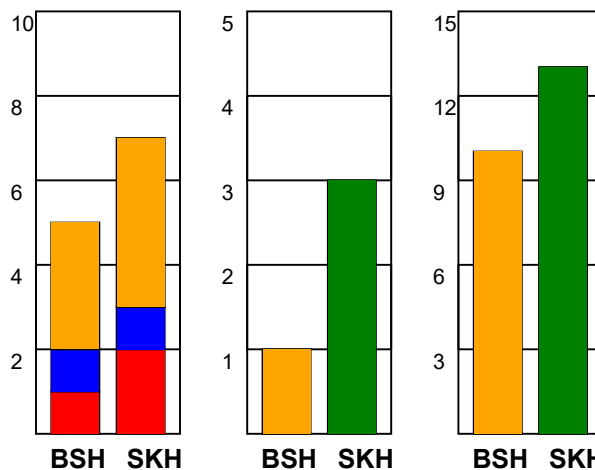

KAMPRAPPORT

Bjerringbro-Silkeborg - Skjern Håndbold 27 - 32 (13 - 14)

327295 / 22-12-2021 / JYSK Arena A / HTH Herreligaen

Fordeling af mål og skud:

Gbr=Gennembrud. 1.f=Kontra første bølge. 2.f=Kontra anden bølge

Angrebet sluttede med:

Skuddene endte med:

Tekn. Fejl

2 min

Assist

■ = REGELBRUD
■ = TABT BOLD
■ = FEJLAFLEVERING

Målforskel i løbet af kampen: