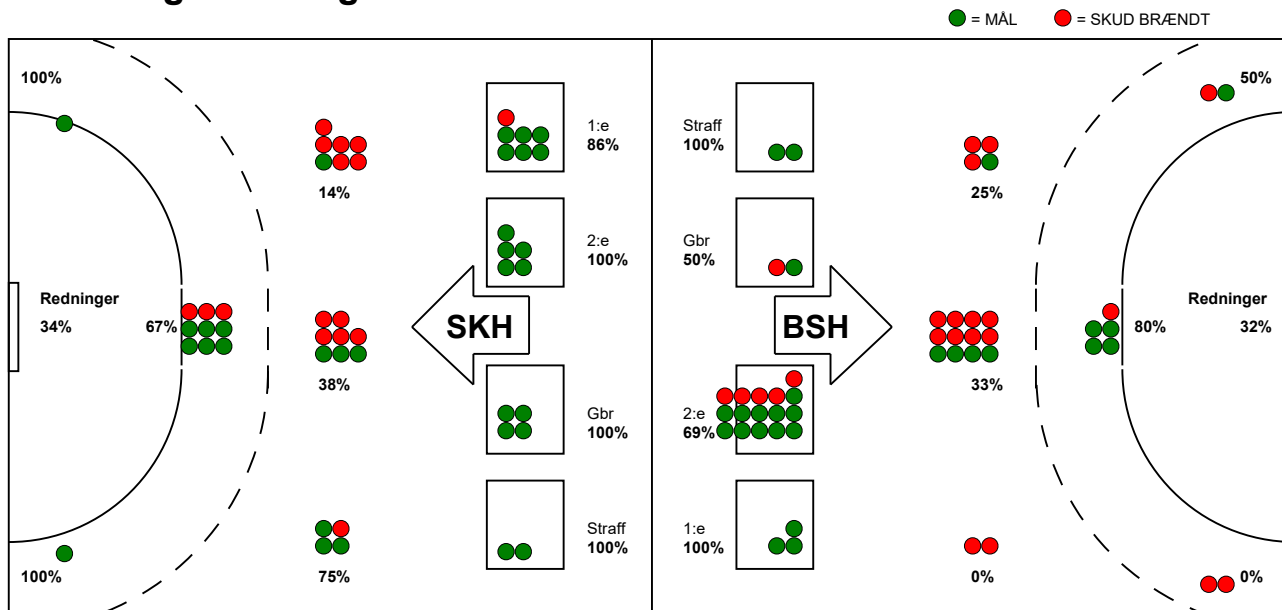

KAMPRAPPORT

Bjerringbro-Silkeborg - Skjern Håndbold 27 - 32 (13 - 14)

327295 / 22-12-2021 / JYSK Arena A / HTH Herreligaen

Fordeling af mål og skud:

Gbr=Gennembrud. 1.f=Kontra første bølge. 2.f=Kontra anden bølge

Angrebet sluttede med:

Skuddene endte med:

Tekn. Fejl

2 min

Assist

■ = REGELBRUD
■ = TABT BOLD
■ = FEJLAFLEVERING

Målforskel i løbet af kampen: