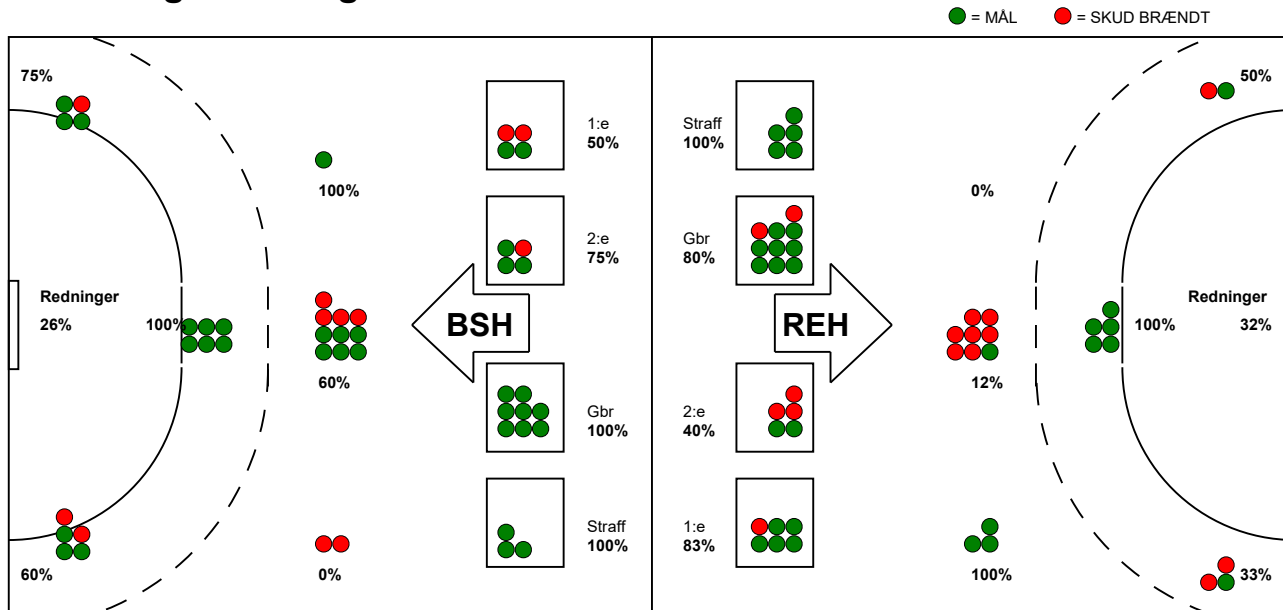

## Ribe-Esbjerg HH - Bjerringbro-Silkeborg 31 - 35 (15 - 18)

327321 / 1-3-2022 / Ribe Fritidscenter 1 / HTH Herreligaen

### Fordeling af mål og skud:

Gbr=Gennembrud. 1.f=Kontra første bølge. 2.f=Kontra anden bølge