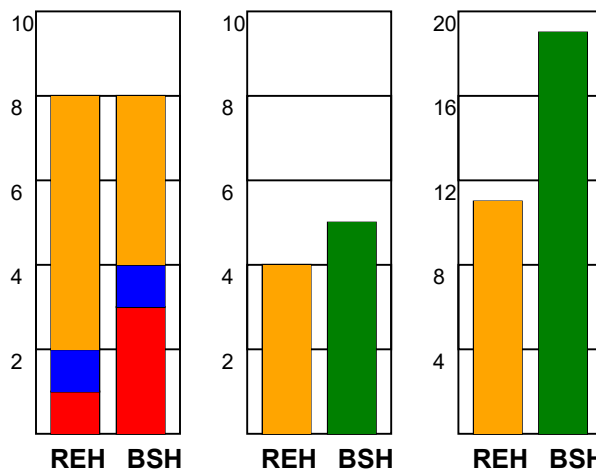

Tekn. Fejl

2 min

Assist