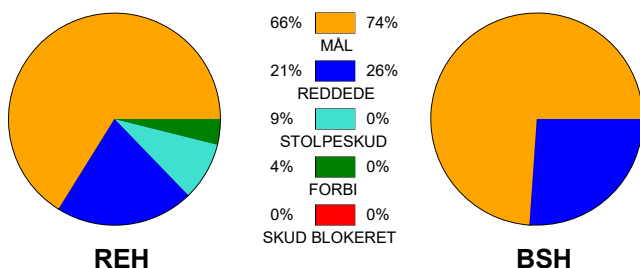

Skuddene endte med: