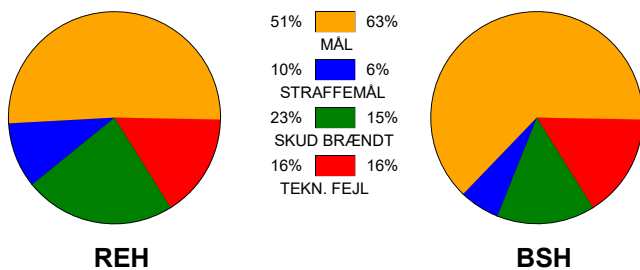

Angrebet sluttede med: