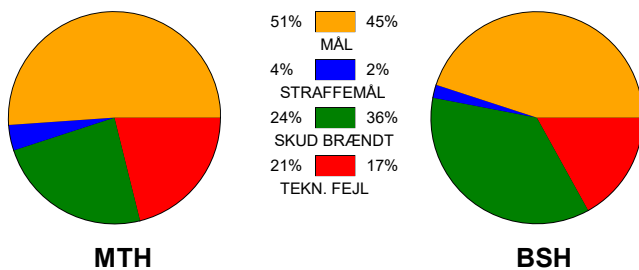

Angrebet sluttede med: