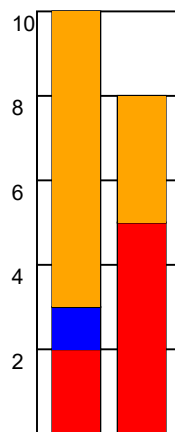

KAMPRAPPORT

Mors-Thy Håndbold - Bjerringbro-Silkeborg 26 - 22 (12 - 10)

327338 / 19-2-2022 / Sparekassen Thy Arena | Mors 1 / HTH Herreligaen

Fordeling af mål og skud:

Gbr=Gennembrud. 1.f=Kontra første bølge. 2.f=Kontra anden bølge

Angrebet sluttede med:

Skuddene endte med:

Tekn. Fejl

2 min

Assist

■ = REGELBRUD
 ■ = TABT BOLD

■ = FEJLAFLEVERING

Målforskel i løbet af kampen: