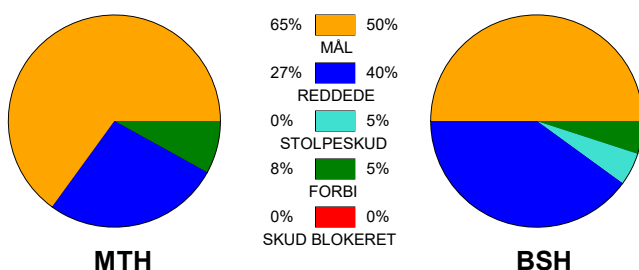

Skuddene endte med: