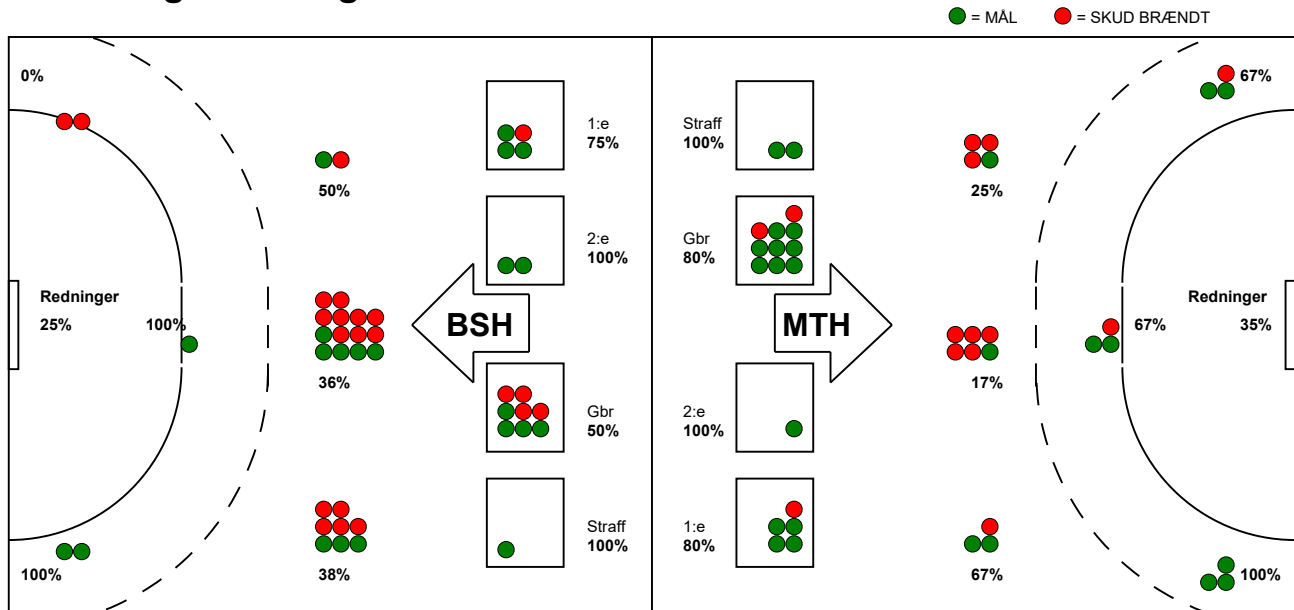

KAMPRAPPORT

Mors-Thy Håndbold - Bjerringbro-Silkeborg 26 - 22 (12 - 10)

327338 / 19-2-2022 / Sparekassen Thy Arena | Mors 1 / HTH Herreligaen

Fordeling af mål og skud:

Gbr=Gennembrud. 1.f=Kontra første bølge. 2.f=Kontra anden bølge

Angrebet sluttede med:

Skuddene endte med:

Tekn. Fejl

2 min

Assist

■ = REGELBRUD
 ■ = TABT BOLD

■ = FEJLAFLEVERING

Målforskel i løbet af kampen: