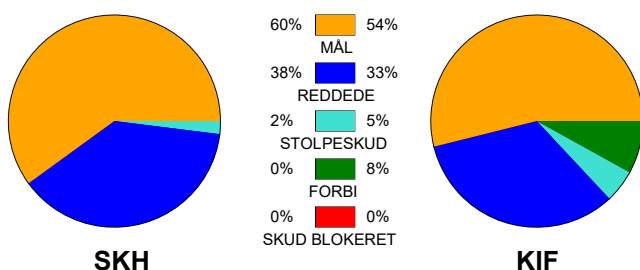

Skuddene endte med: