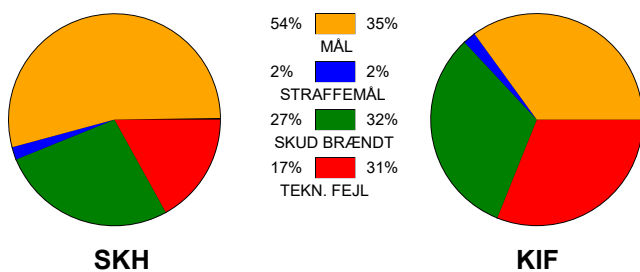

Angrebet sluttede med: