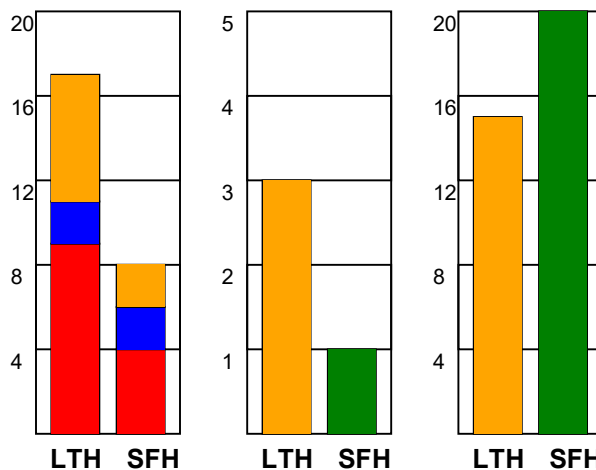

KAMPRAPPORT

Lemvig-Thyborøn Håndbold - Skive fH 31 - 34 (17 - 16)

327390 / 9-4-2022 / Arena Vestjylland Forsikring Lemvig / HTH Herreligaen

Fordeling af mål og skud:

Gbr=Gennembrud. 1.f=Kontra første bølge. 2.f=Kontra anden bølge

Angrebet sluttede med:

Skuddene endte med:

Tekn. Fejl

2 min

Assist

■ = REGELBRUD
■ = TABT BOLD
■ = FEJLAFLEVERING

Målforskel i løbet af kampen: