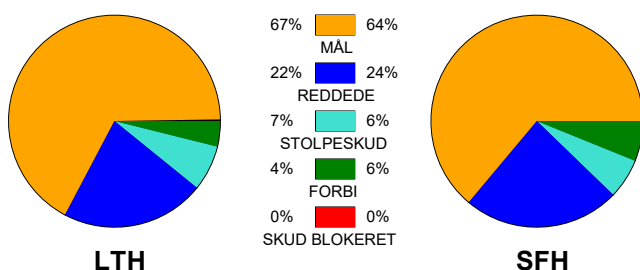

Skuddene endte med: