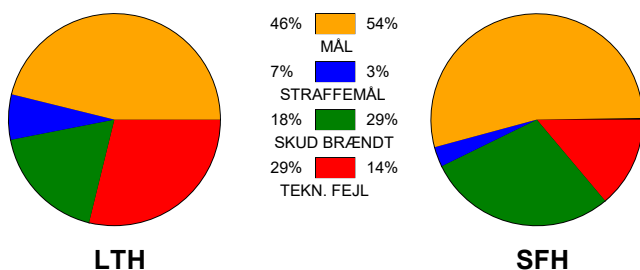

Angrebet sluttede med: