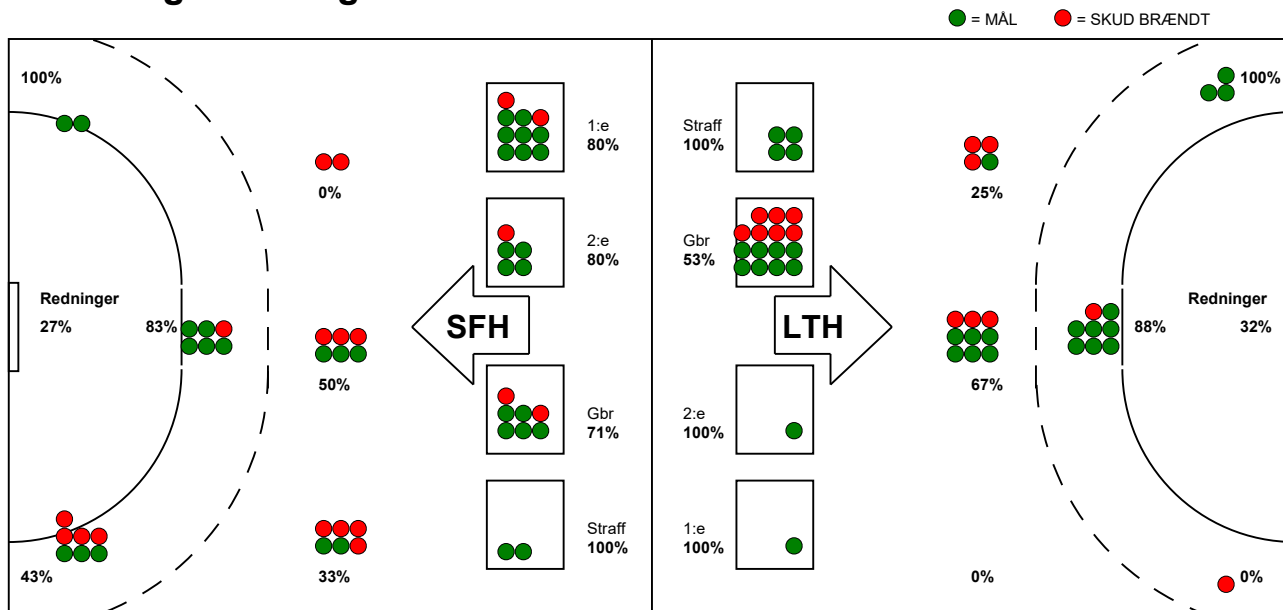

KAMPRAPPORT

Lemvig-Thyborøn Håndbold - Skive fH 31 - 34 (17 - 16)

327390 / 9-4-2022 / Arena Vestjylland Forsikring Lemvig / HTH Herreligaen

Fordeling af mål og skud:

Gbr=Gennembrud. 1.f=Kontra første bølge. 2.f=Kontra anden bølge

Angrebet sluttede med:

Skuddene endte med:

Tekn. Fejl

2 min

Assist

■ = REGELBRUD
■ = TABT BOLD
■ = FEJLAFLEVERING

Målforskel i løbet af kampen: