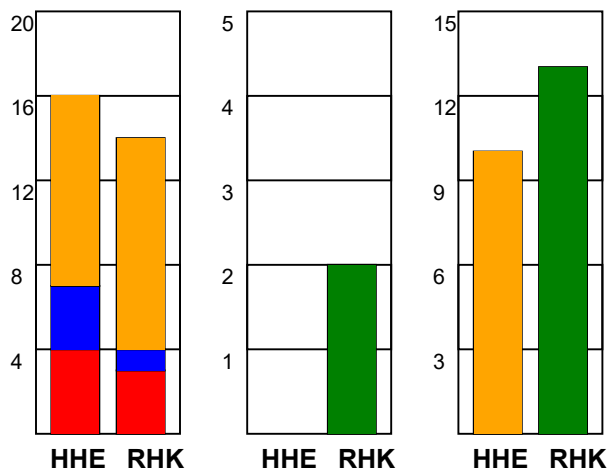

Tekn. Fejl

2 min

Assist