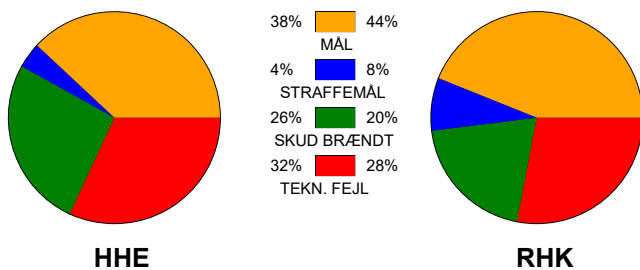

Angrebet sluttede med: