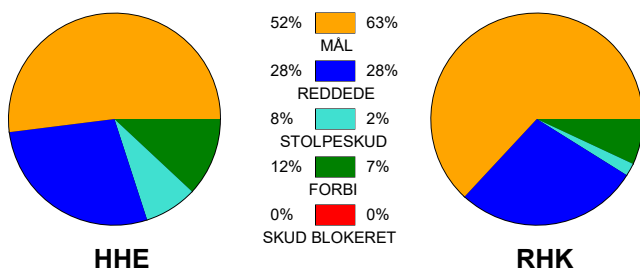

Skuddene endte med: