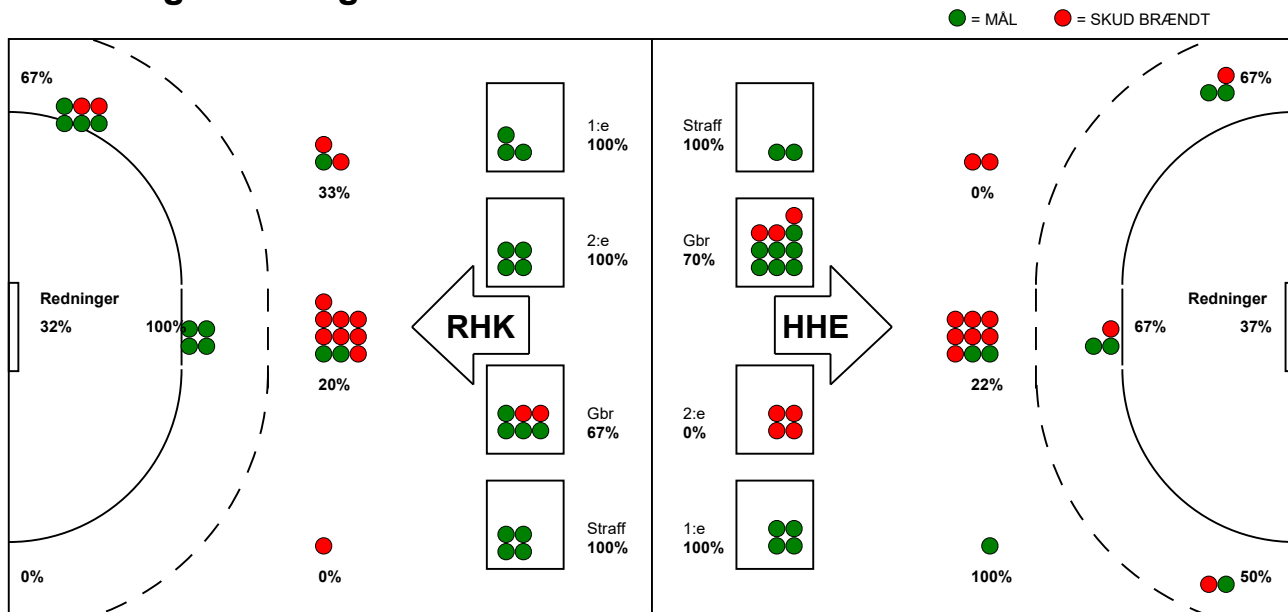

KAMPRAPPORT

Horsens Håndbold Elite - Randers HK 21 - 26 (7 - 13)

326557 / 8-9-2021 / Forum Horsens 1 / Bambusa Kvindeligaen

Fordeling af mål og skud:

Gbr=Gennembrud. 1.f=Kontra første bølge. 2.f=Kontra anden bølge

Angrebet sluttede med:

Tekn. Fejl

2 min

Assist

Skuddene endte med:

Målforskel i løbet af kampen: