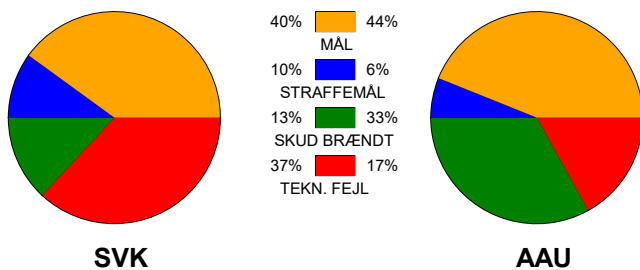

Angrebet sluttede med: