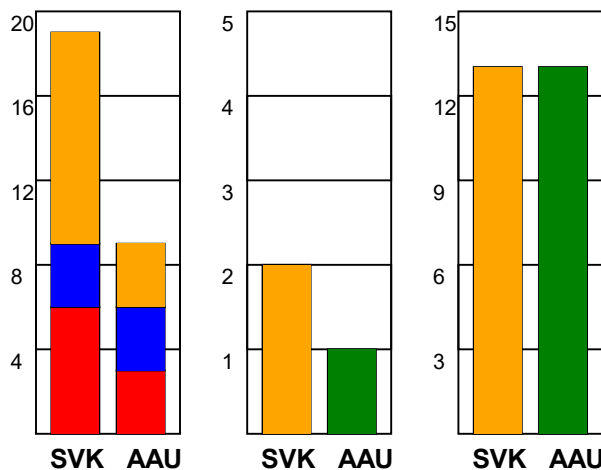

KAMPRAPPORT

Silkeborg-Voel KFUM - Aarhus United 26 - 26 (12 - 12)

326589 / 25-10-2021 / JYSK Arena A / Bambusa Kvindeligaen

Fordeling af mål og skud:

Gbr=Gennembrud. 1.f=Kontra første bølge. 2.f=Kontra anden bølge

Angrebet sluttede med:

Tekn. Fejl

2 min

Assist

Skuddene endte med:

Målforskel i løbet af kampen: