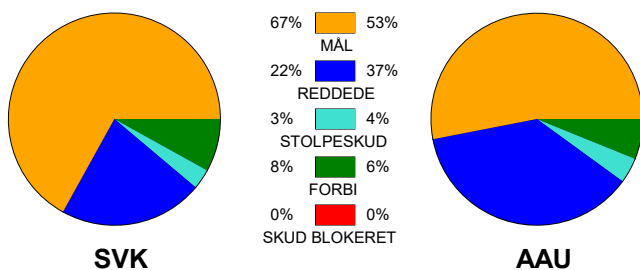

Skuddene endte med: