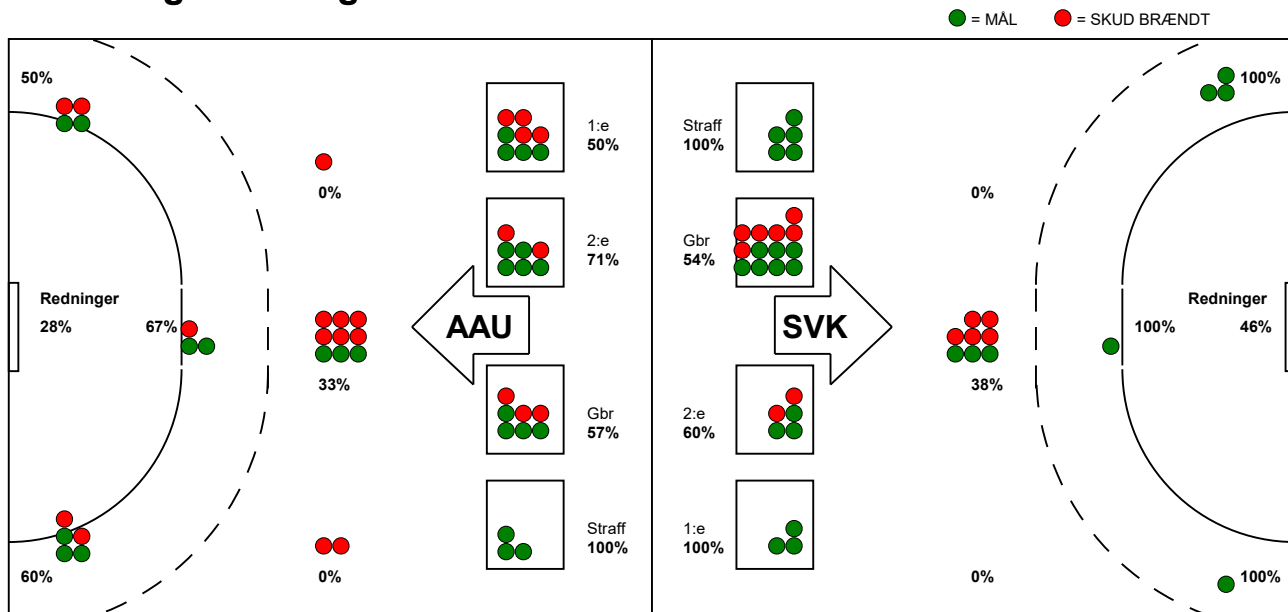

KAMPRAPPORT

Silkeborg-Voel KFUM - Aarhus United 26 - 26 (12 - 12)

326589 / 25-10-2021 / JYSK Arena A / Bambusa Kvindeligaen

Fordeling af mål og skud:

Gbr=Gennembrud. 1.f=Kontra første bølge. 2.f=Kontra anden bølge

Angrebet sluttede med:

Tekn. Fejl

2 min

Assist

Skuddene endte med:

Målforskel i løbet af kampen: