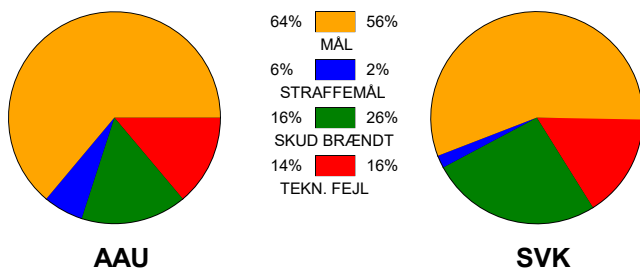

Angrebet sluttede med: