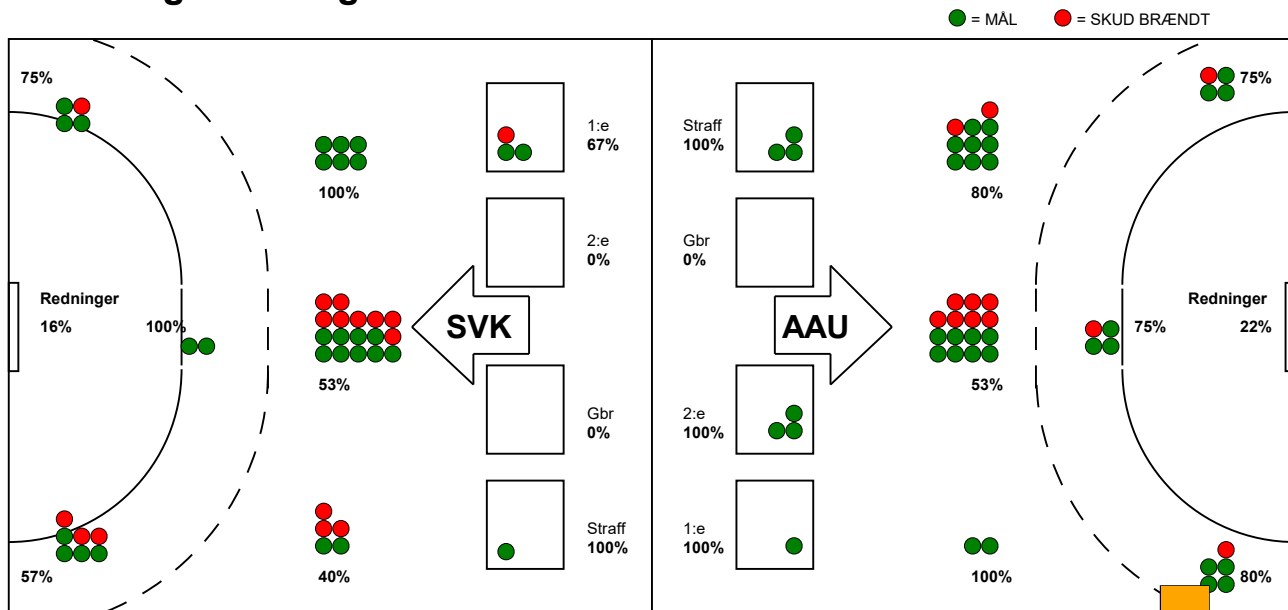

KAMPRAPPORT

Aarhus United - Silkeborg-Voel KFUM 35 - 29 (18 - 10)

326680 / 9-2-2022 / Ceres Park, Hal 1 / Bambusa Kvindeligaen

Fordeling af mål og skud:

Gbr=Gennembrud. 1.f=Kontra første bølge. 2.f=Kontra anden bølge

Angrebet sluttede med:

Skuddene endte med:

Tekn. Fejl

2 min

AAU

Målforskel i løbet af kampen: