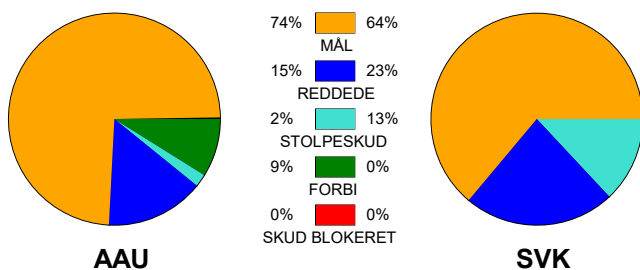

Skuddene endte med: