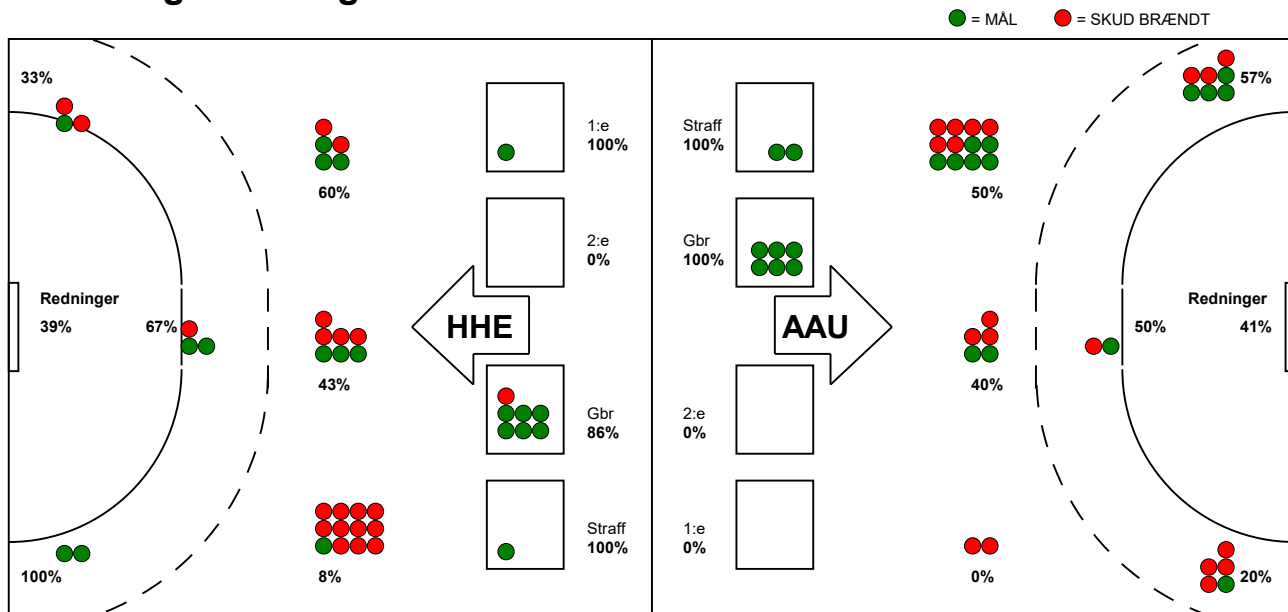

KAMPRAPPORT

Aarhus United - Horsens Håndbold Elite 22 - 20 (10 - 8)

326719 / 23-3-2022 / Ceres Park, Hal 1 / Bambusa Kvindeligaen

Fordeling af mål og skud:

Gbr=Gennembrud. 1.f=Kontra første bølge. 2.f=Kontra anden bølge

Angrebet sluttede med:

Tekn. Fejl

2 min

Assist

Skuddene endte med:

Målforskel i løbet af kampen: