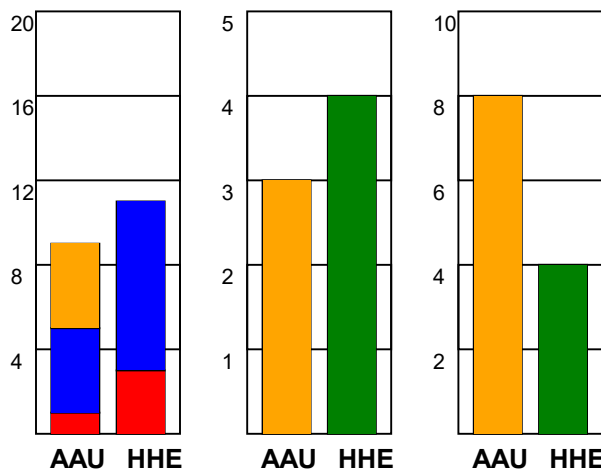

KAMPRAPPORT

Aarhus United - Horsens Håndbold Elite 22 - 20 (10 - 8)

326719 / 23-3-2022 / Ceres Park, Hal 1 / Bambusa Kvindeligaen

Fordeling af mål og skud:

Gbr=Gennembrud. 1.f=Kontra første bølge. 2.f=Kontra anden bølge

Angrebet sluttede med:

Tekn. Fejl

2 min

Assist

Skuddene endte med:

Målforskel i løbet af kampen: