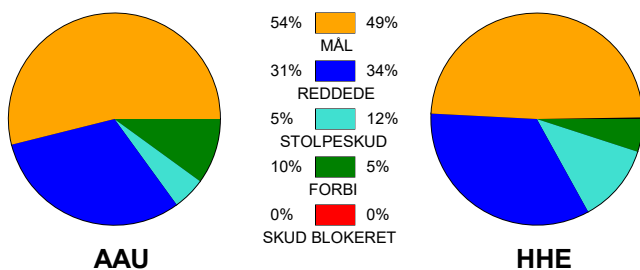

Skuddene endte med: