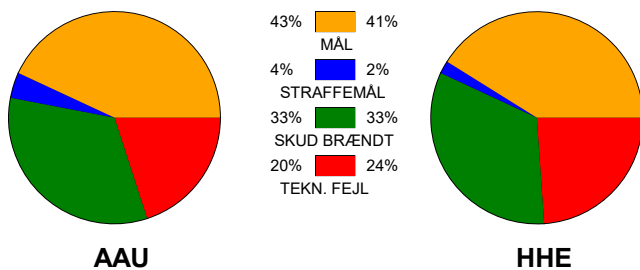

Angrebet sluttede med: