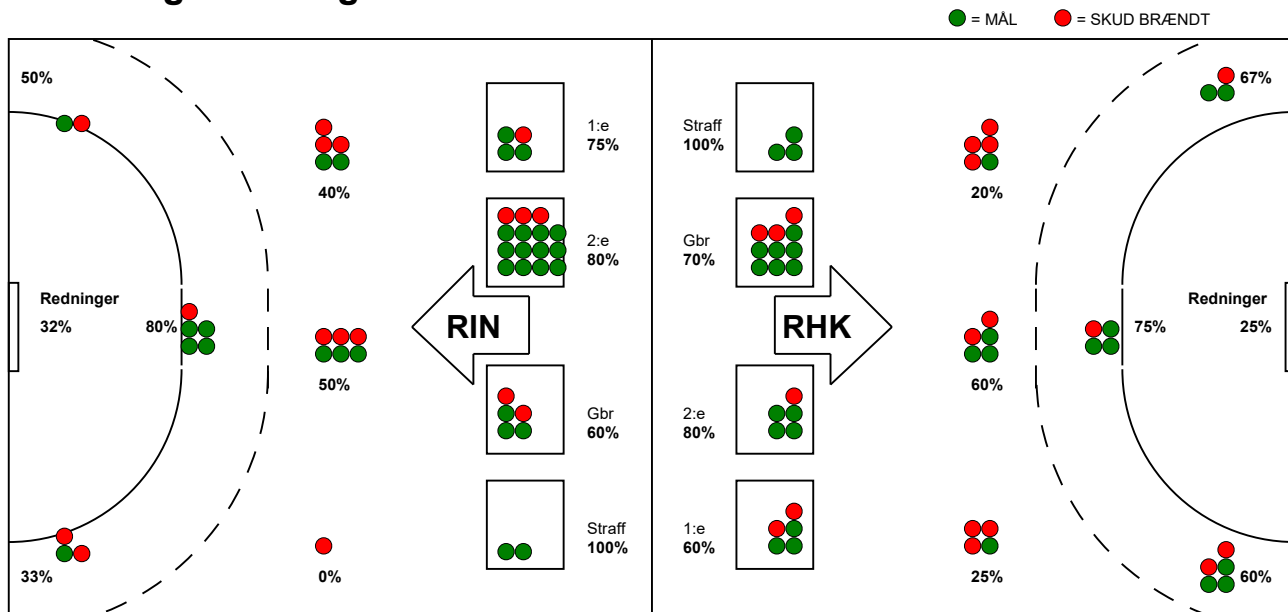

KAMPRAPPORT

Randers HK - Ringkøbing Håndbold 30 - 31 (14 - 15)

391679 / 16-4-2022 / Arena, Randers Multi Hal1 / Bambusa Kvalifikation liga - puljespil

Fordeling af mål og skud:

Gbr=Gennembrud. 1.f=Kontra første bølge. 2.f=Kontra anden bølge

Angrebet sluttede med:

Tekn. Fejl

2 min

Assist

■ = REGELBRUD
■ = TABT BOLD
■ = FEJLAFLEVERING

Skuddene endte med:

Målforskel i løbet af kampen: