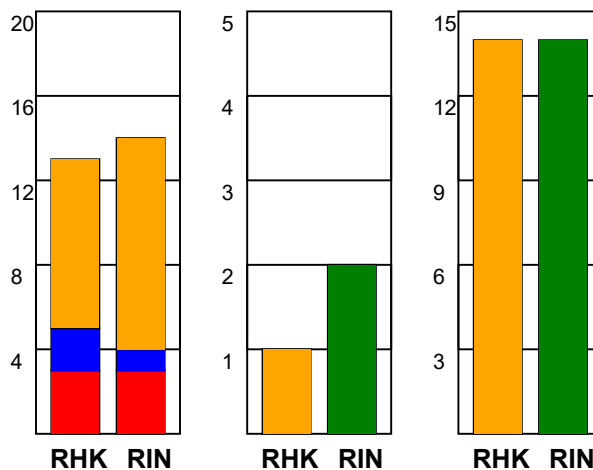

KAMPRAPPORT

Randers HK - Ringkøbing Håndbold 30 - 31 (14 - 15)

391679 / 16-4-2022 / Arena, Randers Multi Hal1 / Bambusa Kvalifikation liga - puljespil

Fordeling af mål og skud:

Gbr=Gennembrud. 1.f=Kontra første bølge. 2.f=Kontra anden bølge

Angrebet sluttede med:

Tekn. Fejl

2 min

Assist

■ = REGELBRUD
■ = TABT BOLD
■ = FEJLAFLEVERING

Skuddene endte med:

Målforskel i løbet af kampen: