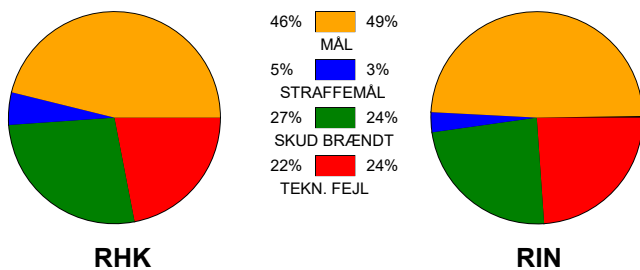

Angrebet sluttede med: