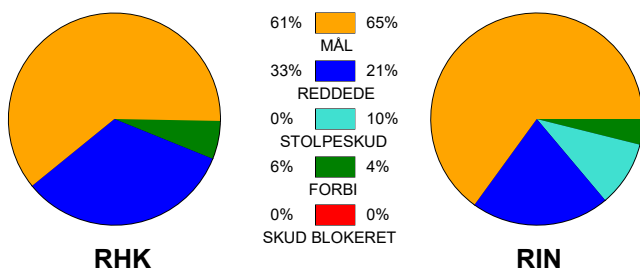

Angrebet sluttede med:

Tekn. Fejl

2 min

Assist

■ = REGELBRUD
■ = TABT BOLD
■ = FEJLAFLEVERING

Skuddene endte med:

Målforskel i løbet af kampen: