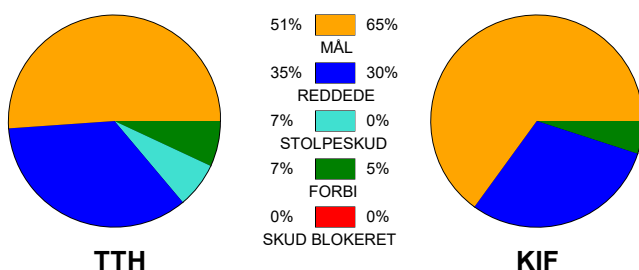

Skuddene endte med: