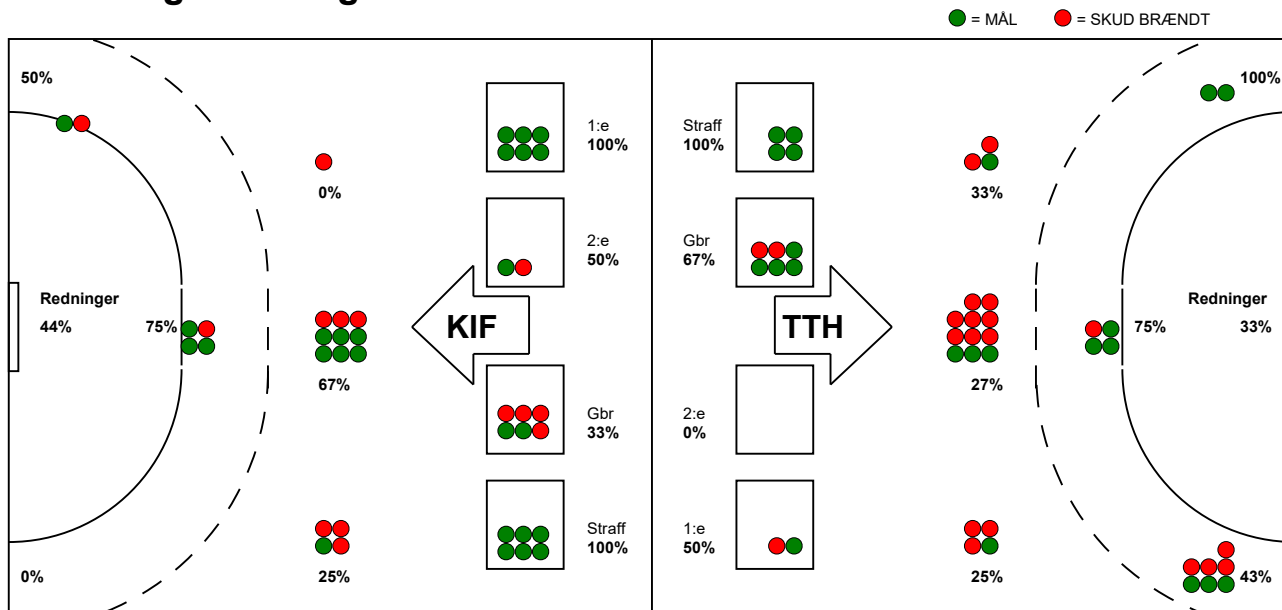

KAMPRAPPORT

TTH Holstebro - KIF Kolding 22 - 26 (12 - 12)

457622 / 1-9-2022 / Gråkjær Arena - Holstebro / HTH Herreligaen

Fordeling af mål og skud:

Gbr=Gennembrud. 1.f=Kontra første bølge. 2.f=Kontra anden bølge

Angrebet sluttede med:

Skuddene endte med:

Tekn. Fejl

2 min

Assist

■ = REGELBRUD
 ■ = TABT BOLD
 ■ = FEJLAFLEVERING

Målforskel i løbet af kampen: