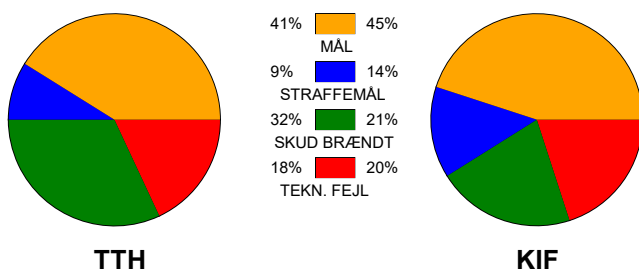

Angrebet sluttede med: