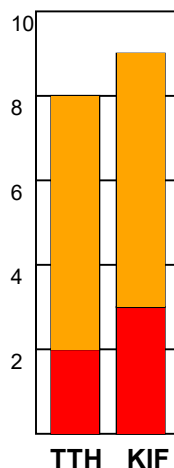

KAMPRAPPORT

TTH Holstebro - KIF Kolding 22 - 26 (12 - 12)

457622 / 1-9-2022 / Gråkjær Arena - Holstebro / HTH Herreligaen

Fordeling af mål og skud:

Gbr=Gennembrud. 1.f=Kontra første bølge. 2.f=Kontra anden bølge

Angrebet sluttede med:

Skuddene endte med:

Tekn. Fejl

2 min

Assist

■ = REGELBRUD
 ■ = TABT BOLD
 ■ = FEJLAFLEVERING

Målforskel i løbet af kampen: