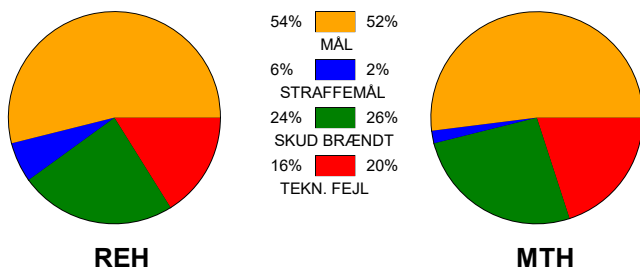

Angrebet sluttede med: