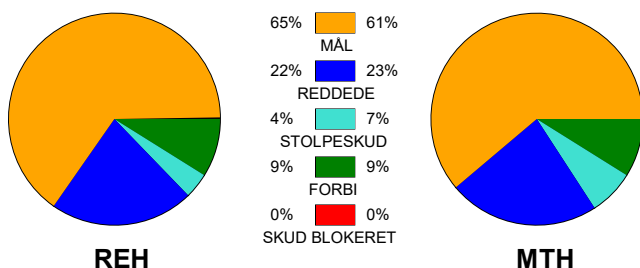

Skuddene endte med: