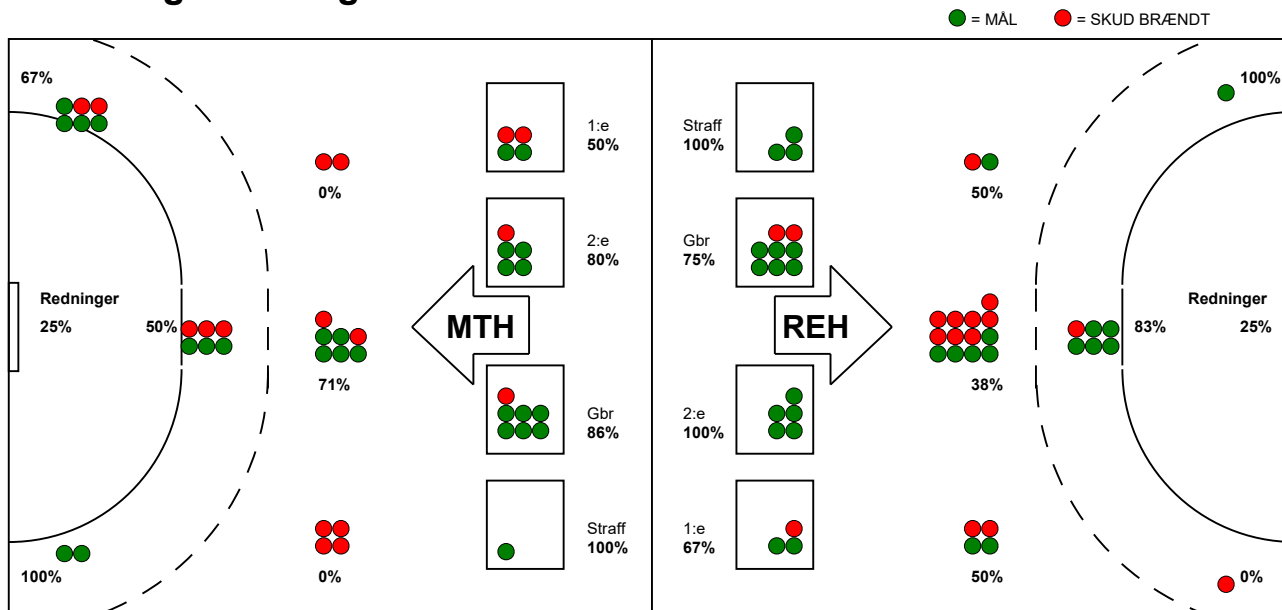

KAMPRAPPORT

Ribe-Esbjerg HH - Mors-Thy Håndbold 30 - 27 (17 - 14)

457623 / 2-9-2022 / Ribe Fritidscenter 1 / HTH Herreligaen

Fordeling af mål og skud:

Gbr=Gennembrud. 1.f=Kontra første bølge. 2.f=Kontra anden bølge

Angrebet sluttede med:

Skuddene endte med:

Tekn. Fejl

2 min

Assist

■ = REGELBRUD

■ = TABT BOLD

■ = FEJLAFLEVERING

Målforskel i løbet af kampen: