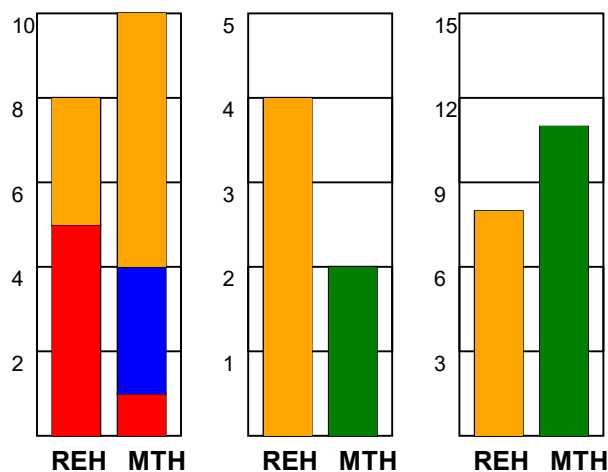

KAMPRAPPORT

Ribe-Esbjerg HH - Mors-Thy Håndbold 30 - 27 (17 - 14)

457623 / 2-9-2022 / Ribe Fritidscenter 1 / HTH Herreligaen

Fordeling af mål og skud:

Gbr=Gennembrud. 1.f=Kontra første bølge. 2.f=Kontra anden bølge

Angrebet sluttede med:

Skuddene endte med:

Tekn. Fejl

2 min

Assist

■ = REGELBRUD

■ = TABT BOLD

■ = FEJLAFLEVERING

Målforskel i løbet af kampen: