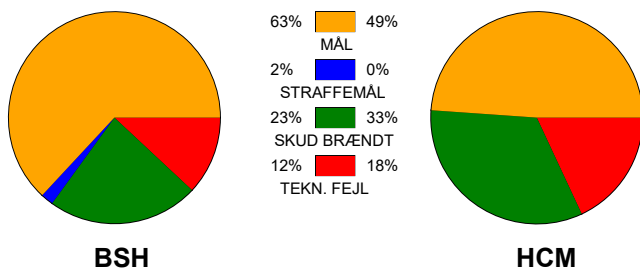

Angrebet sluttede med: