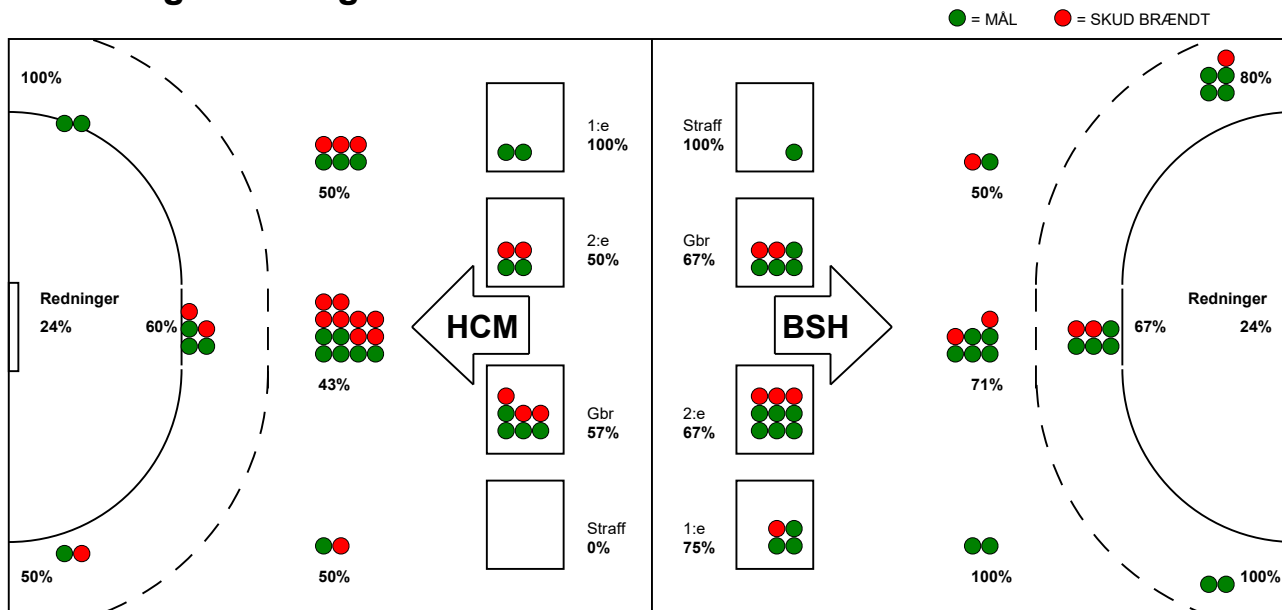

KAMPRAPPORT

Bjerringbro-Silkeborg - HC Midtjylland 32 - 24 (15 - 14)

457624 / 6-9-2022 / JYSK Arena A / HTH Herreligaen

Fordeling af mål og skud:

Gbr=Gennembrud. 1.f=Kontra første bølge. 2.f=Kontra anden bølge

Angrebet sluttede med:

Skuddene endte med:

Målforskel i løbet af kampen: