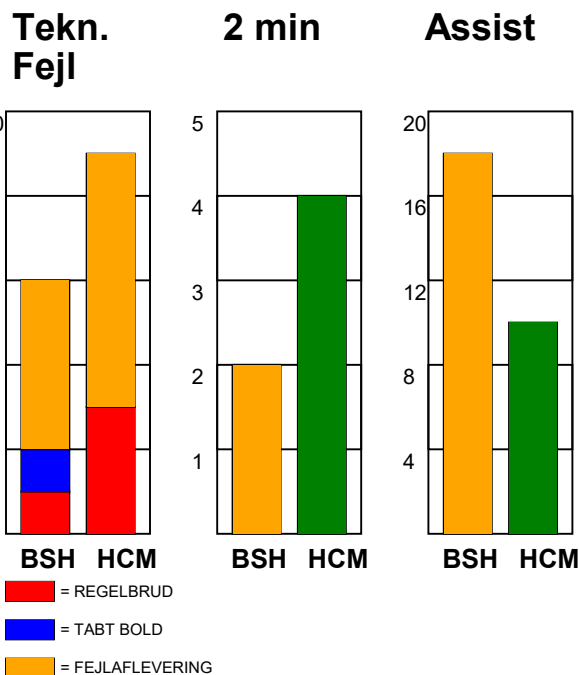

KAMPRAPPORT

Bjerringbro-Silkeborg - HC Midtjylland 32 - 24 (15 - 14)

457624 / 6-9-2022 / JYSK Arena A / HTH Herreligaen

Fordeling af mål og skud:

Gbr=Gennembrud. 1.f=Kontra første bølge. 2.f=Kontra anden bølge

Angrebet sluttede med:

Skuddene endte med:

Målforskel i løbet af kampen: