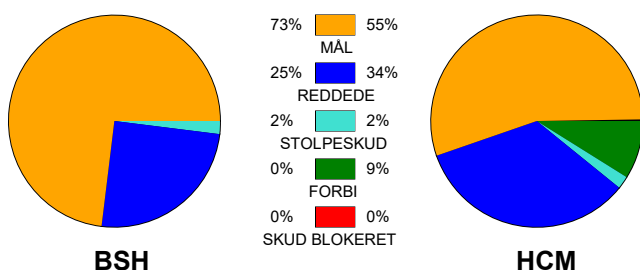

KAMPRAPPORT

Bjerringbro-Silkeborg - HC Midtjylland 32 - 24 (15 - 14)

457624 / 6-9-2022 / JYSK Arena A / HTH Herreligaen

Fordeling af mål og skud:

Gbr=Gennembrud. 1.f=Kontra første bølge. 2.f=Kontra anden bølge

Angrebet sluttede med:

Skuddene endte med:

Målforskel i løbet af kampen: