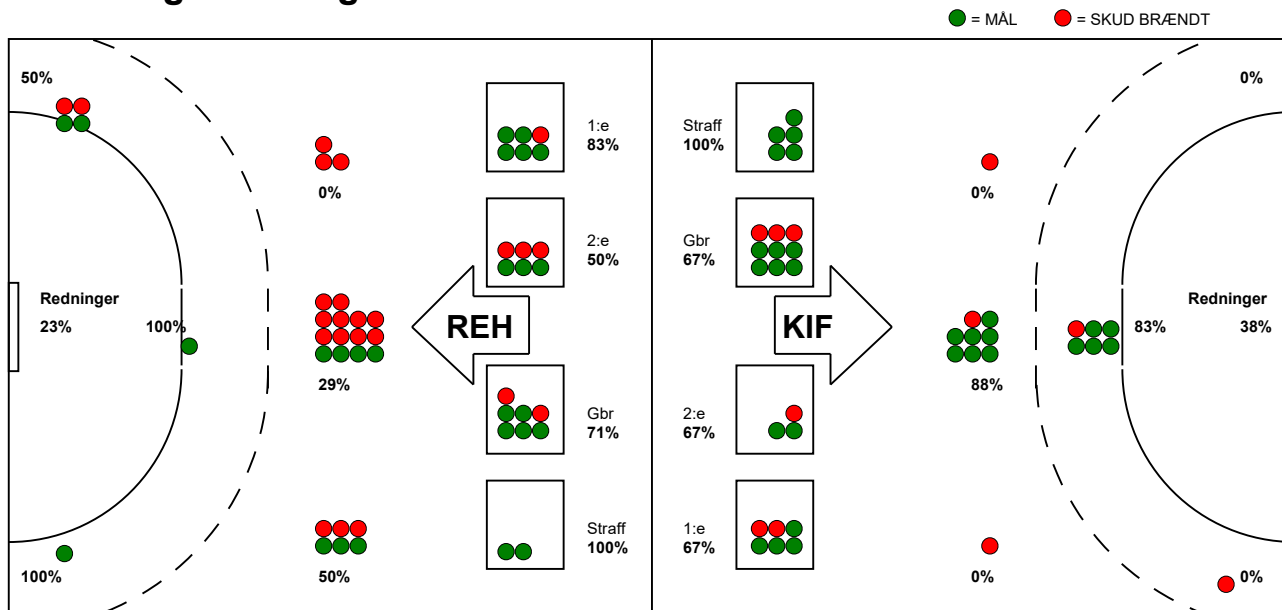

KAMPRAPPORT

KIF Kolding - Ribe-Esbjerg HH 29 - 26 (14 - 10)

457625 / 8-9-2022 / Sydbank Arena 1 - bane 1 / HTH Herreligaen

Fordeling af mål og skud:

Gbr=Gennembrud. 1.f=Kontra første bølge. 2.f=Kontra anden bølge

Angrebet sluttede med:

Tekn. Fejl

2 min

Assist

Skuddene endte med:

Målforskel i løbet af kampen: