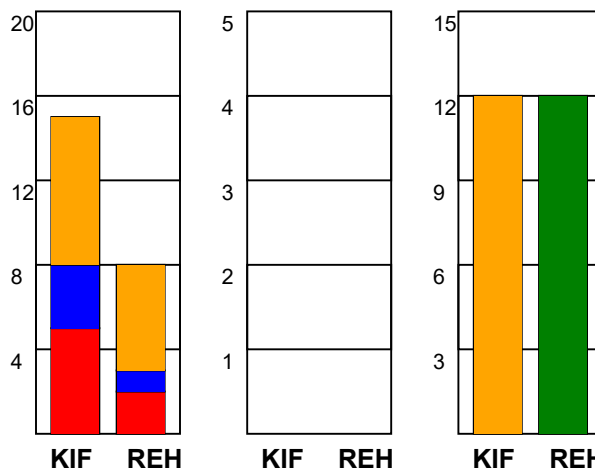

KAMPRAPPORT

KIF Kolding - Ribe-Esbjerg HH 29 - 26 (14 - 10)

457625 / 8-9-2022 / Sydbank Arena 1 - bane 1 / HTH Herreligaen

Fordeling af mål og skud:

Gbr=Gennembrud. 1.f=Kontra første bølge. 2.f=Kontra anden bølge

Angrebet sluttede med:

Tekn. Fejl

2 min

Assist

Skuddene endte med:

Målforskel i løbet af kampen: