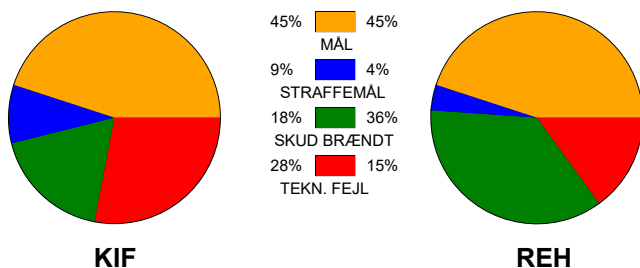

Angrebet sluttede med: