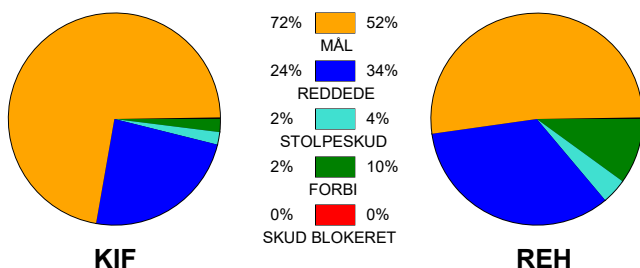

Skuddene endte med: