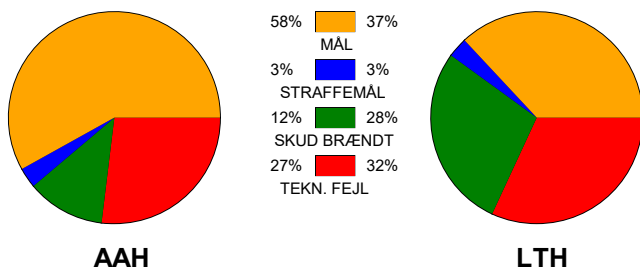

Angrebet sluttede med: