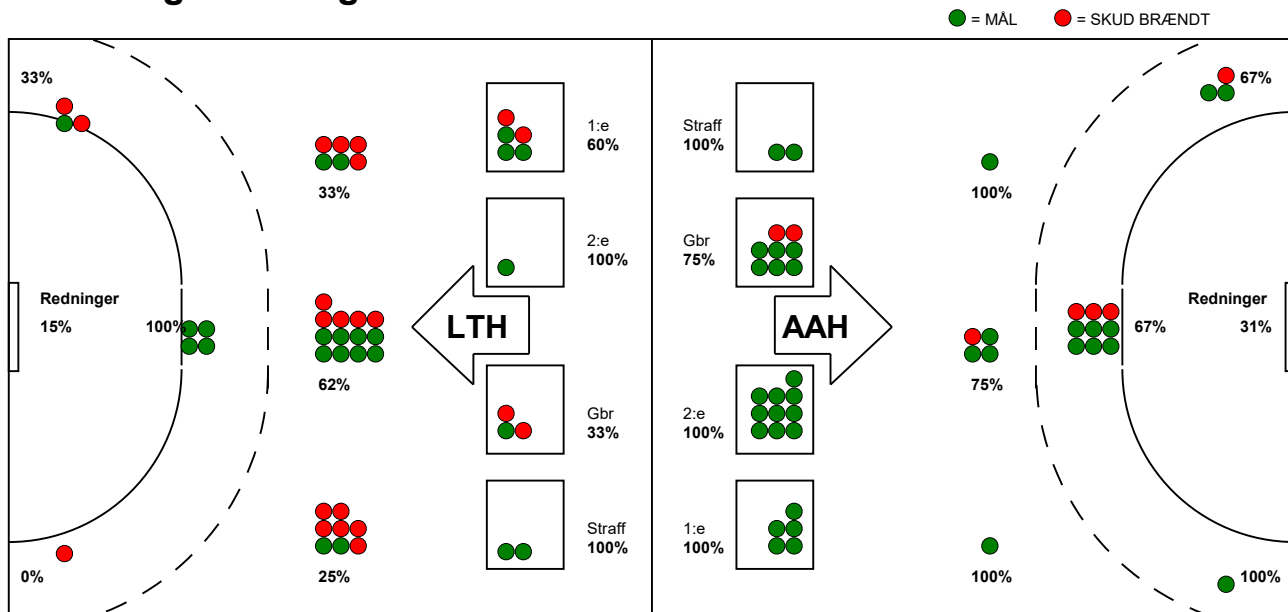

KAMPRAPPORT

Aalborg Håndbold - Lemvig-Thyborøn Håndbold 37 - 24 (22 - 10)

457634 / 10-9-2022 / Sparekassen Danmark Arena / HTH Herreligaen

Fordeling af mål og skud:

Gbr=Gennembrud. 1.f=Kontra første bølge. 2.f=Kontra anden bølge

Angrebet sluttede med:

Tekn. Fejl

2 min

Assist

Skuddene endte med:

Målforskel i løbet af kampen: