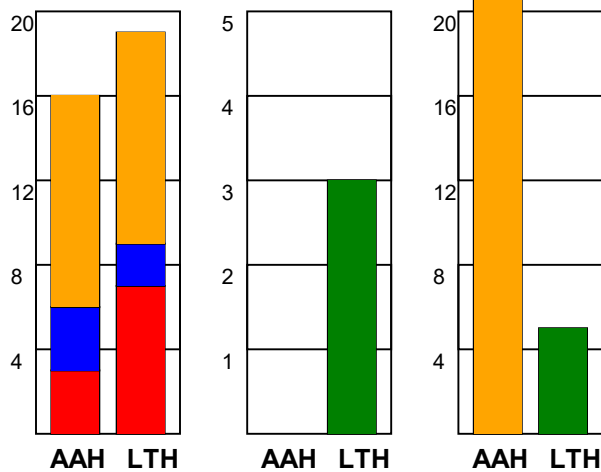

KAMPRAPPORT

Aalborg Håndbold - Lemvig-Thyborøn Håndbold 37 - 24 (22 - 10)

457634 / 10-9-2022 / Sparekassen Danmark Arena / HTH Herreligaen

Fordeling af mål og skud:

Gbr=Gennembrud. 1.f=Kontra første bølge. 2.f=Kontra anden bølge

Angrebet sluttede med:

Tekn. Fejl

2 min

Assist

Skuddene endte med:

Målforskel i løbet af kampen: