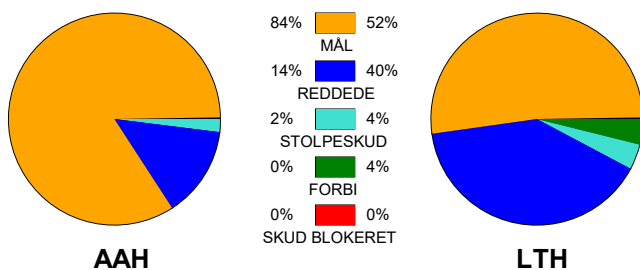

Skuddene endte med: