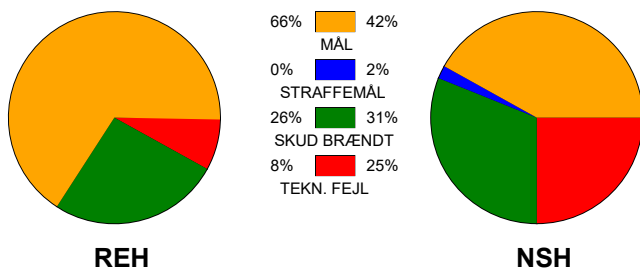

Angrebet sluttede med: