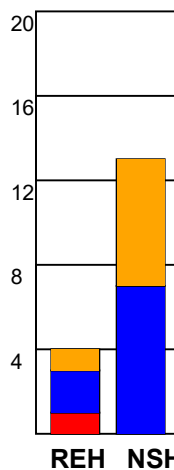

KAMPRAPPORT

Ribe-Esbjerg HH - Nordsjælland Håndbold 35 - 23 (17 - 9)

457636 / 12-9-2022 / Blue Water Dokken / HTH Herreligaen

Fordeling af mål og skud:

Gbr=Gennembrud. 1.f=Kontra første bølge. 2.f=Kontra anden bølge

Angrebet sluttede med:

Skuddene endte med:

Tekn. Fejl

2 min

Assist

Målforskel i løbet af kampen: