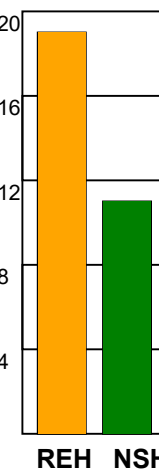

KAMPRAPPORT

Ribe-Esbjerg HH - Nordsjælland Håndbold 35 - 23 (17 - 9)

457636 / 12-9-2022 / Blue Water Dokken / HTH Herreligaen

Fordeling af mål og skud:

Gbr=Gennembrud. 1.f=Kontra første bølge. 2.f=Kontra anden bølge

Angrebet sluttede med:

Skuddene endte med:

Tekn. Fejl

2 min

Assist

Målforskel i løbet af kampen: