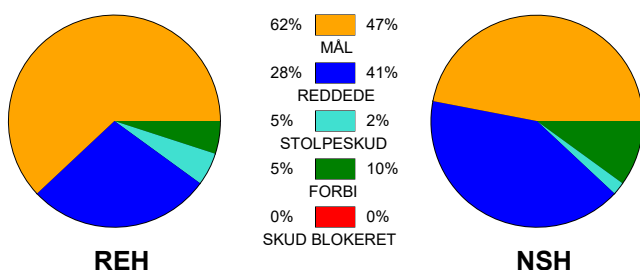

Skuddene endte med: