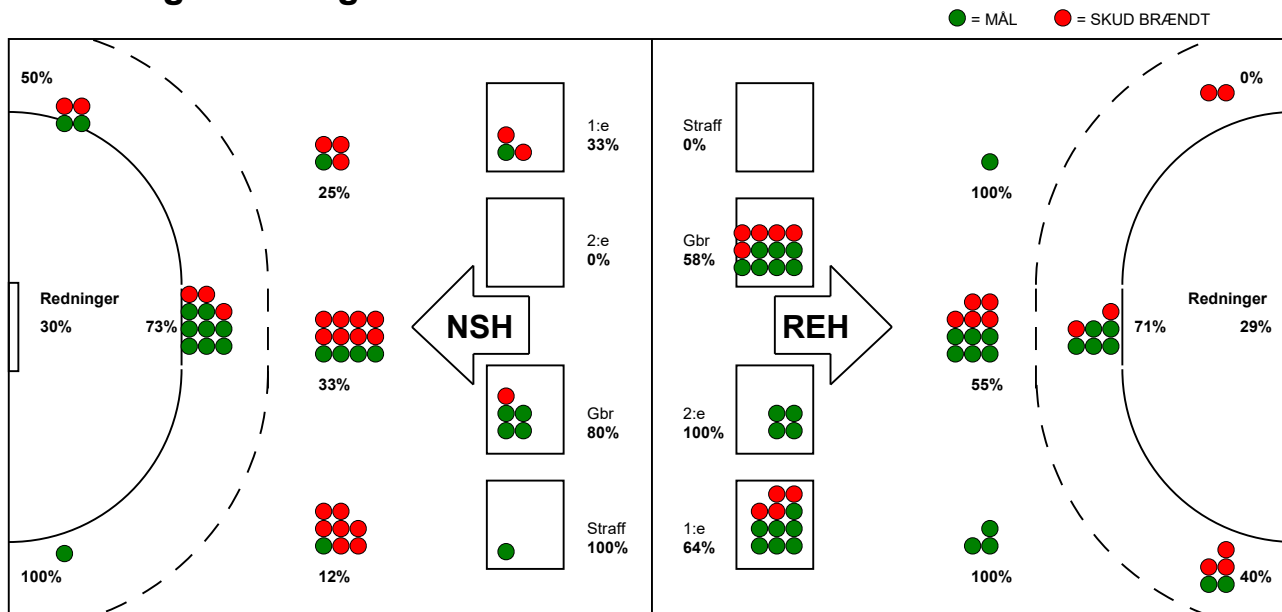

KAMPRAPPORT

Ribe-Esbjerg HH - Nordsjælland Håndbold 35 - 23 (17 - 9)

457636 / 12-9-2022 / Blue Water Dokken / HTH Herreligaen

Fordeling af mål og skud:

Gbr=Gennembrud. 1.f=Kontra første bølge. 2.f=Kontra anden bølge

Angrebet sluttede med:

Skuddene endte med:

Tekn. Fejl

2 min

Assist

Målforskel i løbet af kampen: