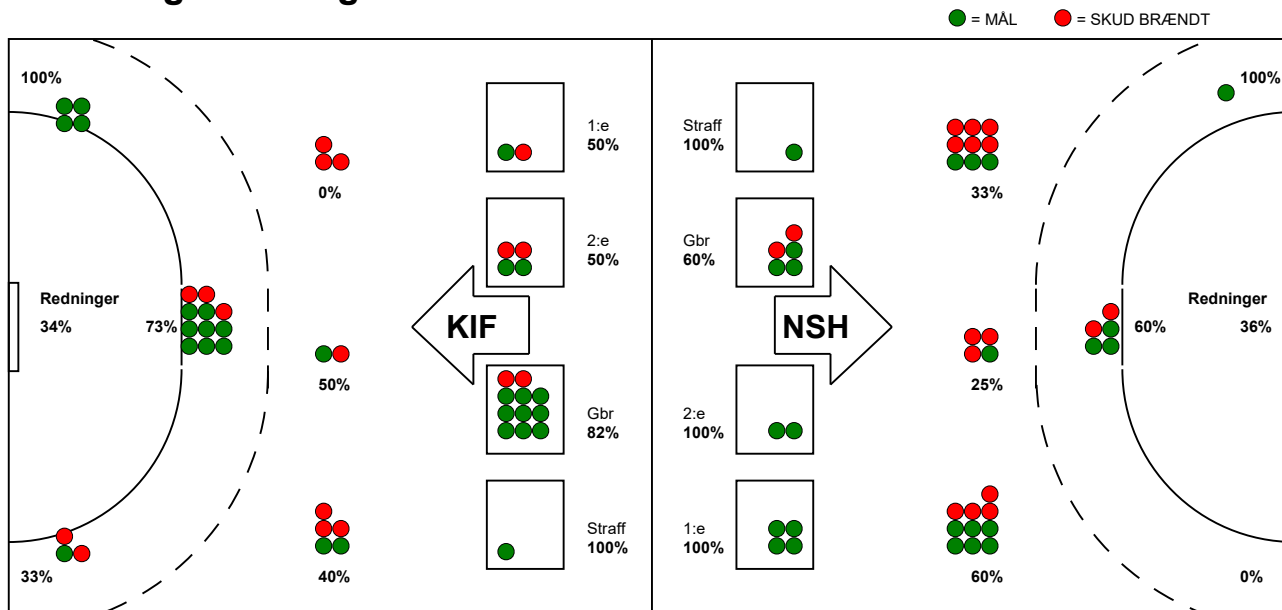

KAMPRAPPORT

Nordsjælland Håndbold - KIF Kolding 24 - 29 (13 - 15)

457640 / 17-9-2022 / Royal Stage, Hillerød / HTH Herreligaen

Fordeling af mål og skud:

Gbr=Gennembrud. 1.f=Kontra første bølge. 2.f=Kontra anden bølge

Angrebet sluttede med:

Skuddene endte med:

Tekn. Fejl

2 min

Assist

Målforskel i løbet af kampen: