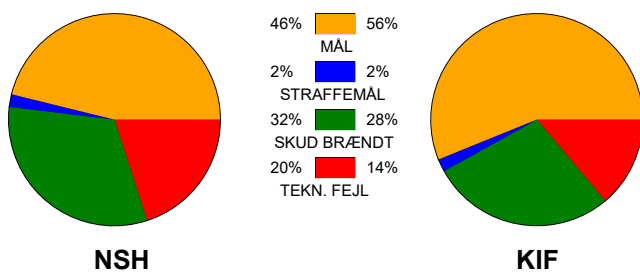

Angrebet sluttede med: