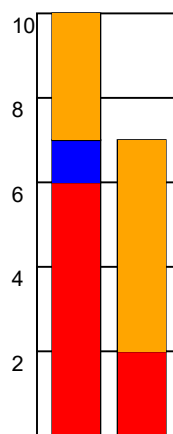

KAMPRAPPORT

Nordsjælland Håndbold - KIF Kolding 24 - 29 (13 - 15)

457640 / 17-9-2022 / Royal Stage, Hillerød / HTH Herreligaen

Fordeling af mål og skud:

Gbr=Gennembrud. 1.f=Kontra første bølge. 2.f=Kontra anden bølge

Angrebet sluttede med:

Skuddene endte med:

Tekn. Fejl

2 min

Assist

Målforskel i løbet af kampen: