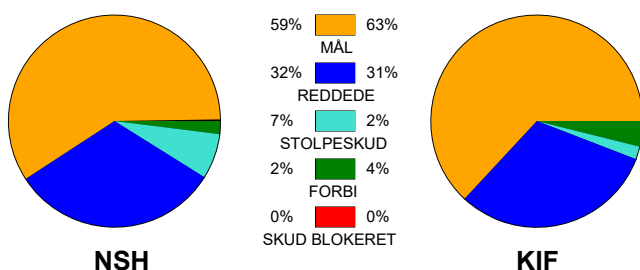

Skuddene endte med: