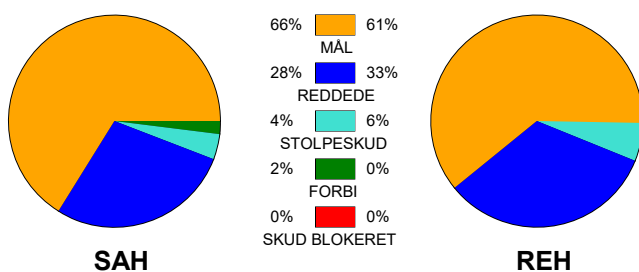

Skuddene endte med: