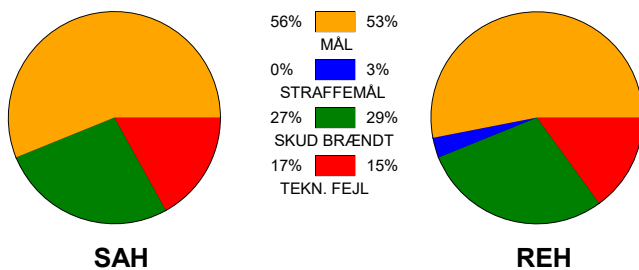

Angrebet sluttede med: