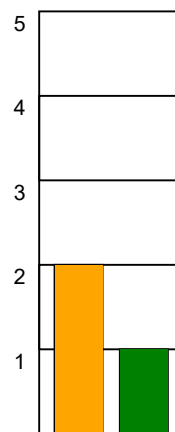

KAMPRAPPORT

Skanderborg Aarhus Håndbold - Ribe-Esbjerg HH 33 - 33 (18 - 17)

457641 / 17-9-2022 / Fælledhallen - bane 1 / HTH Herreligaen

Fordeling af mål og skud:

Gbr=Gennembrud. 1.f=Kontra første bølge. 2.f=Kontra anden bølge

Angrebet sluttede med:

Skuddene endte med:

Tekn. Fejl

2 min

Assist

■ = REGELBRUD
■ = TABT BOLD
■ = FEJLAFLEVERING

Målforskel i løbet af kampen: