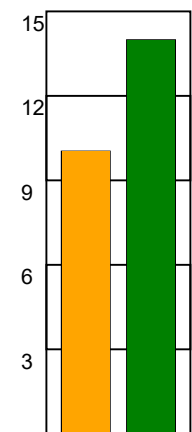

KAMPRAPPORT

Skanderborg Aarhus Håndbold - Ribe-Esbjerg HH 33 - 33 (18 - 17)

457641 / 17-9-2022 / Fælledhallen - bane 1 / HTH Herreligaen

Fordeling af mål og skud:

Gbr=Gennembrud. 1.f=Kontra første bølge. 2.f=Kontra anden bølge

Angrebet sluttede med:

Skuddene endte med:

Tekn. Fejl

2 min

Assist

■ = REGELBRUD
■ = TABT BOLD
■ = FEJLAFLEVERING

Målforskel i løbet af kampen: