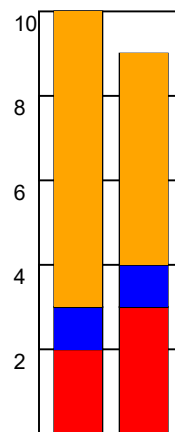

KAMPRAPPORT

Skanderborg Aarhus Håndbold - Ribe-Esbjerg HH 33 - 33 (18 - 17)

457641 / 17-9-2022 / Fælledhallen - bane 1 / HTH Herreligaen

Fordeling af mål og skud:

Gbr=Gennembrud. 1.f=Kontra første bølge. 2.f=Kontra anden bølge

Angrebet sluttede med:

Skuddene endte med:

Tekn. Fejl

2 min

Assist

■ = REGELBRUD
■ = TABT BOLD
■ = FEJLAFLEVERING

Målforskel i løbet af kampen: