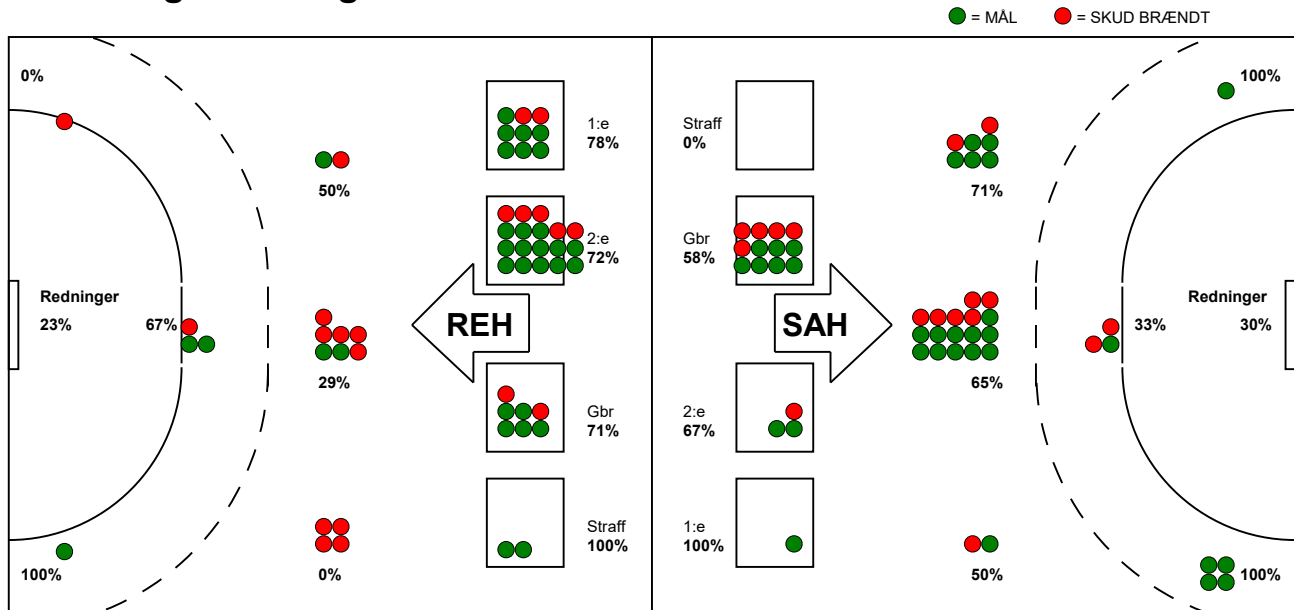

KAMPRAPPORT

Skanderborg Aarhus Håndbold - Ribe-Esbjerg HH 33 - 33 (18 - 17)

457641 / 17-9-2022 / Fælledhallen - bane 1 / HTH Herreligaen

Fordeling af mål og skud:

Gbr=Gennembrud. 1.f=Kontra første bølge. 2.f=Kontra anden bølge

Angrebet sluttede med:

Skuddene endte med:

Tekn. Fejl

2 min

Assist

■ = REGELBRUD
■ = TABT BOLD
■ = FEJLAFLEVERING

Målforskel i løbet af kampen: