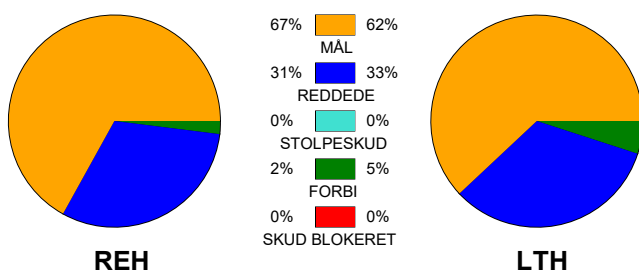

Skuddene endte med: