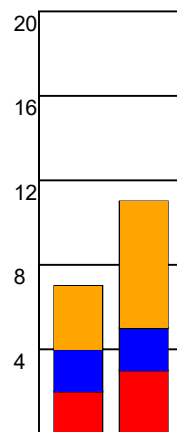

KAMPRAPPORT

Ribe-Esbjerg HH - Lemvig-Thyborøn Håndbold 31 - 25 (16 - 14)

457649 / 23-9-2022 / Blue Water Dokken / HTH Herreligaen

Fordeling af mål og skud:

Gbr=Gennembrud. 1.f=Kontra første bølge. 2.f=Kontra anden bølge

Angrebet sluttede med:

Skuddene endte med:

Tekn. Fejl

2 min

Assist

Målforskel i løbet af kampen: