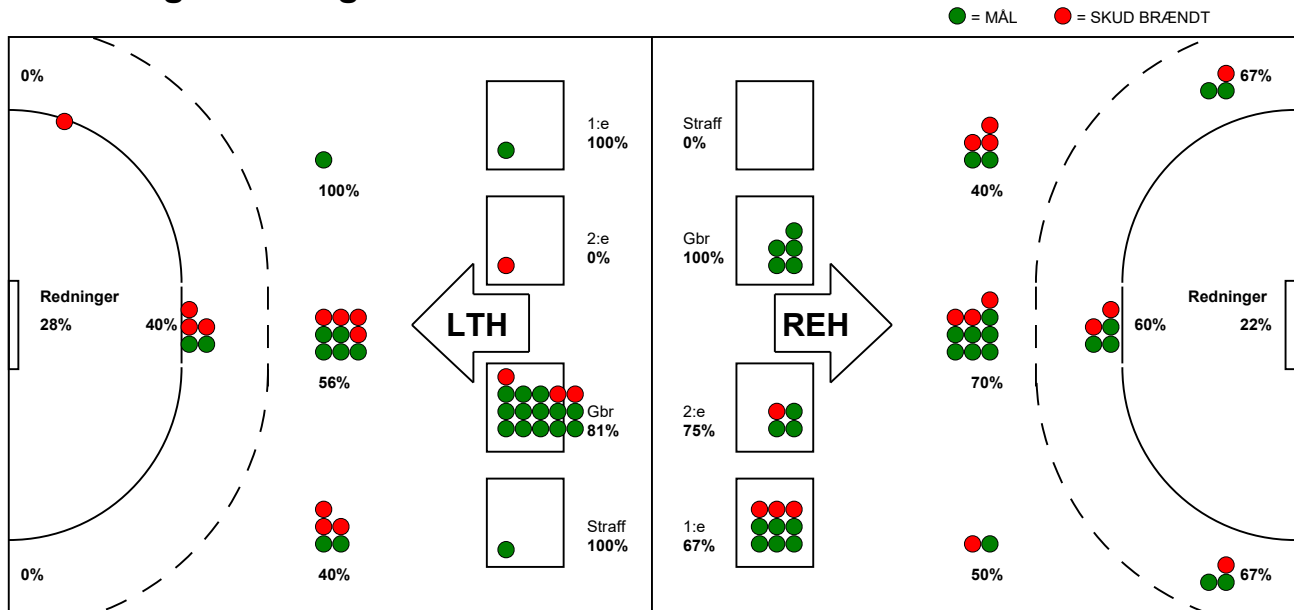

KAMPRAPPORT

Ribe-Esbjerg HH - Lemvig-Thyborøn Håndbold 31 - 25 (16 - 14)

457649 / 23-9-2022 / Blue Water Dokken / HTH Herreligaen

Fordeling af mål og skud:

Gbr=Gennembrud. 1.f=Kontra første bølge. 2.f=Kontra anden bølge

Angrebet sluttede med:

Skuddene endte med:

Tekn. Fejl

2 min

Assist

Målforskel i løbet af kampen: