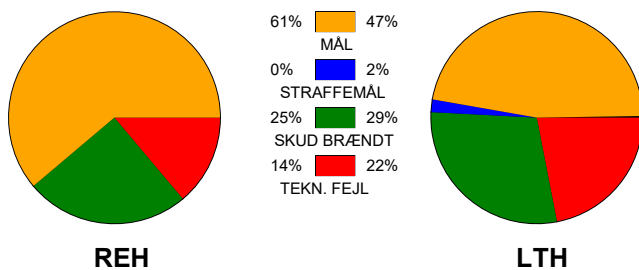

Angrebet sluttede med: