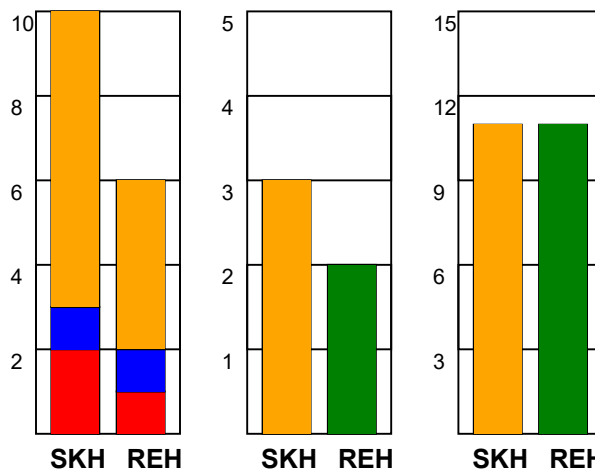

KAMPRAPPORT

Skjern Håndbold - Ribe-Esbjerg HH 30 - 28 (13 - 11)

457657 / 30-9-2022 / Skjern Bank Arena bane 1 / HTH Herreligaen

Fordeling af mål og skud:

Gbr=Gennembrud. 1.f=Kontra første bølge. 2.f=Kontra anden bølge

Angrebet sluttede med:

Tekn. Fejl

2 min

Assist

■ = REGELBRUD
■ = TABT BOLD
■ = FEJLAFLEVERING

Skuddene endte med:

Målforskel i løbet af kampen: