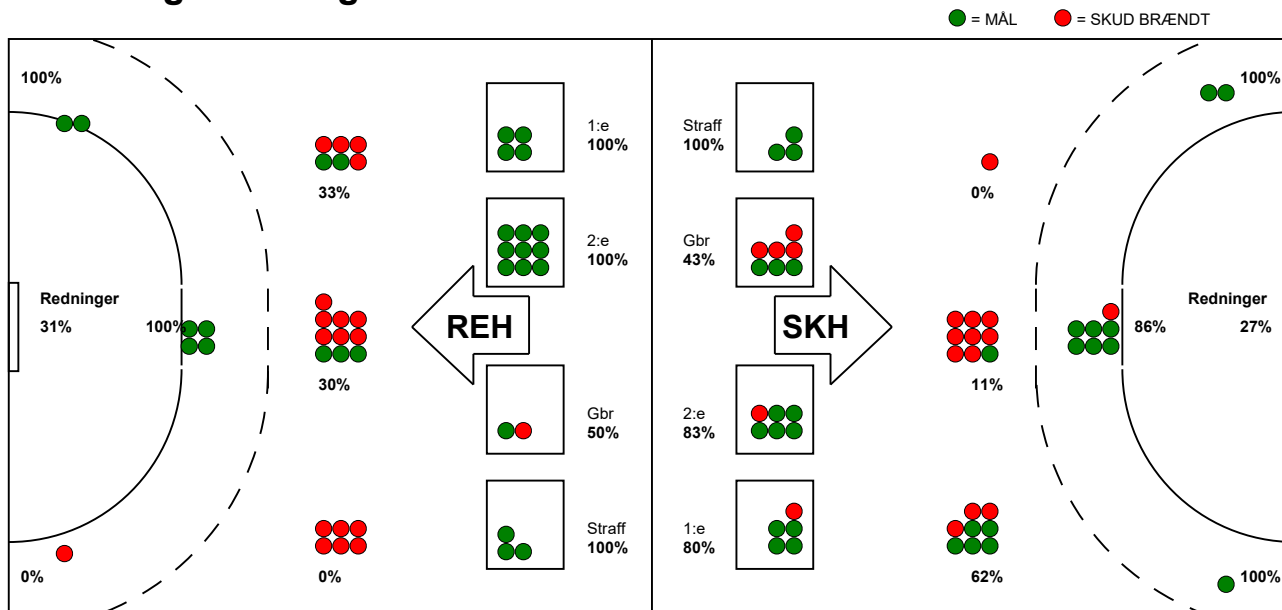

KAMPRAPPORT

Skjern Håndbold - Ribe-Esbjerg HH 30 - 28 (13 - 11)

457657 / 30-9-2022 / Skjern Bank Arena bane 1 / HTH Herreligaen

Fordeling af mål og skud:

Gbr=Gennembrud. 1.f=Kontra første bølge. 2.f=Kontra anden bølge

Angrebet sluttede med:

Tekn. Fejl

2 min

Assist

■ = REGELBRUD
■ = TABT BOLD
■ = FEJLAFLEVERING

Skuddene endte med:

Målforskel i løbet af kampen: