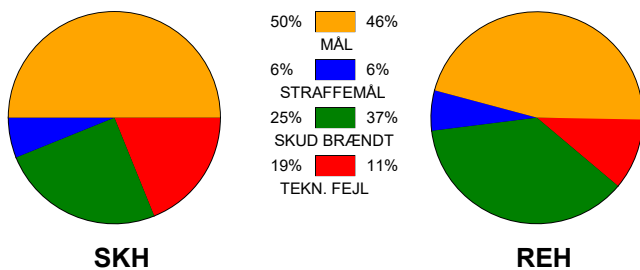

Angrebet sluttede med: