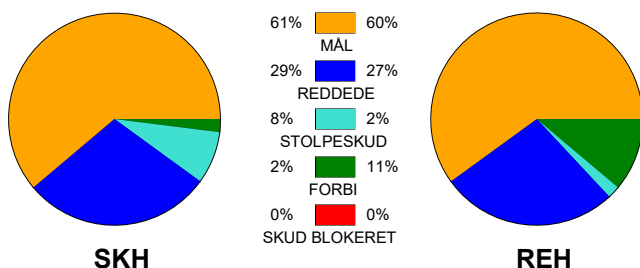

Skuddene endte med: