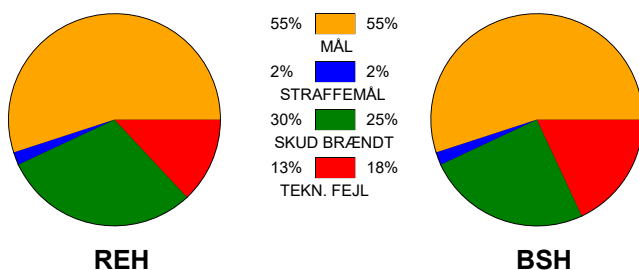

KAMPRAPPORT

Ribe-Esbjerg HH - Bjerringbro-Silkeborg 31 - 31 (16 - 15)

457662 / 7-10-2022 / Blue Water Dokken / HTH Herreligaen

Fordeling af mål og skud:

Gbr=Gennembrud. 1.f=Kontra første bølge. 2.f=Kontra anden bølge

Angrebet sluttede med:

Tekn. Fejl

2 min

Assist

Skuddene endte med:

■ = REGELBRUD

■ = TABT BOLD

■ = FEJLAFLEVERING