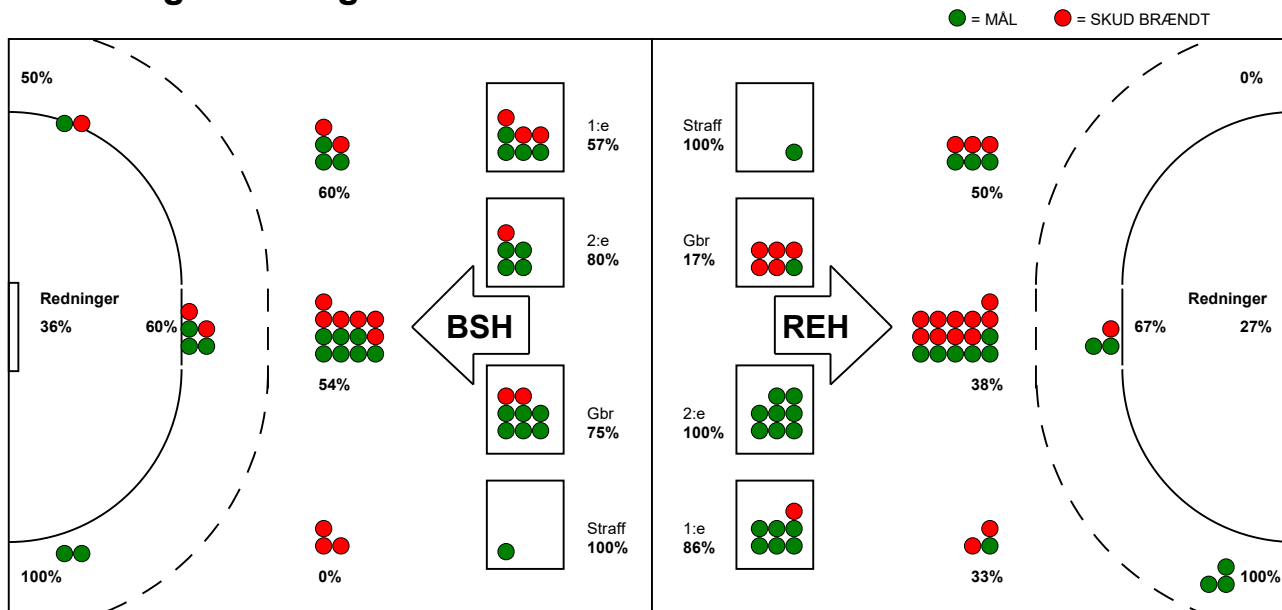

KAMPRAPPORT

Ribe-Esbjerg HH - Bjerringbro-Silkeborg 31 - 31 (16 - 15)

457662 / 7-10-2022 / Blue Water Dokken / HTH Herreligaen

Fordeling af mål og skud:

Gbr=Gennembrud. 1.f=Kontra første bølge. 2.f=Kontra anden bølge

Angrebet sluttede med:

Tekn. Fejl

2 min

Assist

Skuddene endte med:

■ = REGELBRUD

■ = TABT BOLD

■ = FEJLAFLEVERING