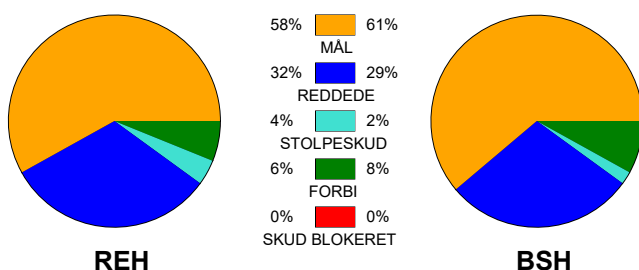

KAMPRAPPORT

Ribe-Esbjerg HH - Bjerringbro-Silkeborg 31 - 31 (16 - 15)

457662 / 7-10-2022 / Blue Water Dokken / HTH Herreligaen

Fordeling af mål og skud:

Gbr=Gennembrud. 1.f=Kontra første bølge. 2.f=Kontra anden bølge

Angrebet sluttede med:

Tekn. Fejl

2 min

Assist

Skuddene endte med:

■ = REGELBRUD

■ = TABT BOLD

■ = FEJLAFLEVERING