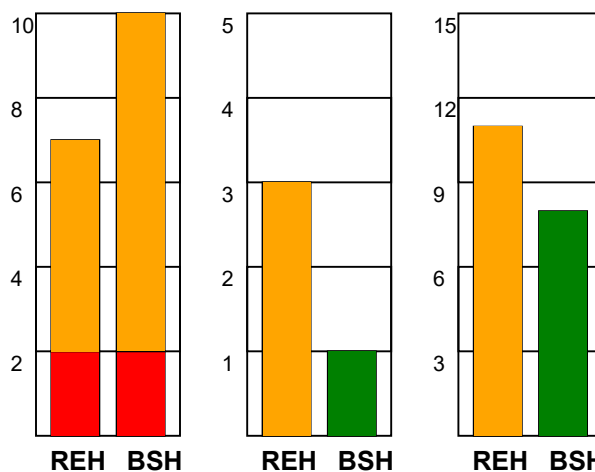

KAMPRAPPORT

Ribe-Esbjerg HH - Bjerringbro-Silkeborg 31 - 31 (16 - 15)

457662 / 7-10-2022 / Blue Water Dokken / HTH Herreligaen

Fordeling af mål og skud:

Gbr=Gennembrud. 1.f=Kontra første bølge. 2.f=Kontra anden bølge

Angrebet sluttede med:

Tekn. Fejl

2 min

Assist

Skuddene endte med:

■ = REGELBRUD

■ = TABT BOLD

■ = FEJLAFLEVERING

■ = 2 MIN

● = TEKNISKE FEJL

Målforskel i løbet af kampen: