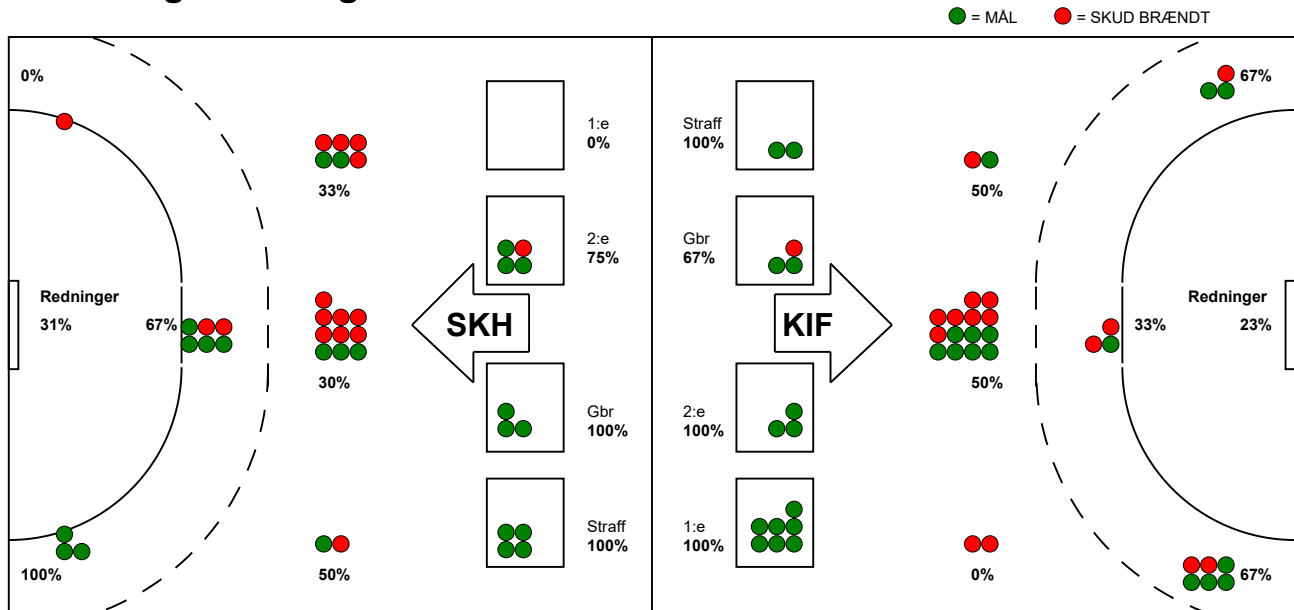

KAMPRAPPORT

KIF Kolding - Skjern Håndbold 29 - 23 (14 - 13)

457663 / 9-10-2022 / Sydbank Arena 1 - bane 1 / HTH Herreligaen

Fordeling af mål og skud:

Gbr=Gennembrud. 1.f=Kontra første bølge. 2.f=Kontra anden bølge

Angrebet sluttede med:

Skuddene endte med:

Tekn. Fejl

2 min

Assist

Målforskel i løbet af kampen: