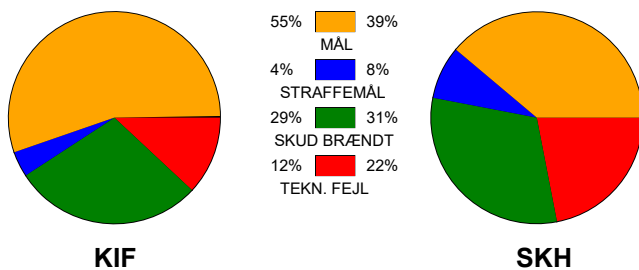

Angrebet sluttede med: