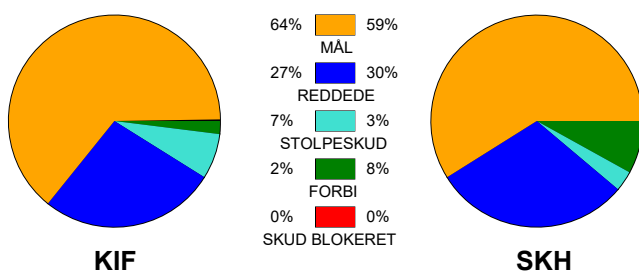

Skuddene endte med: