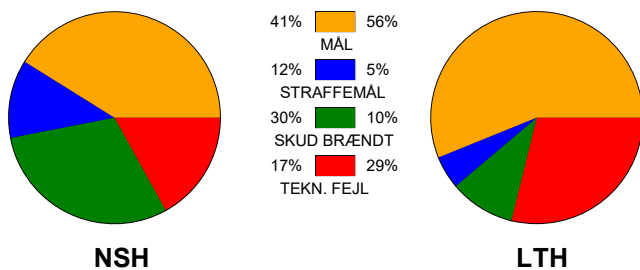

Angrebet sluttede med: