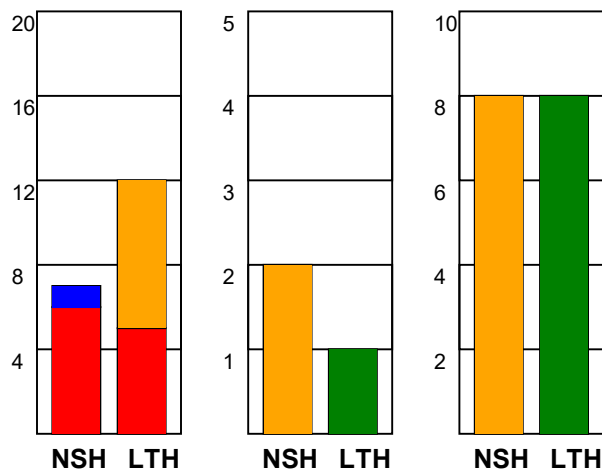

Tekn. Fejl

2 min

Assist