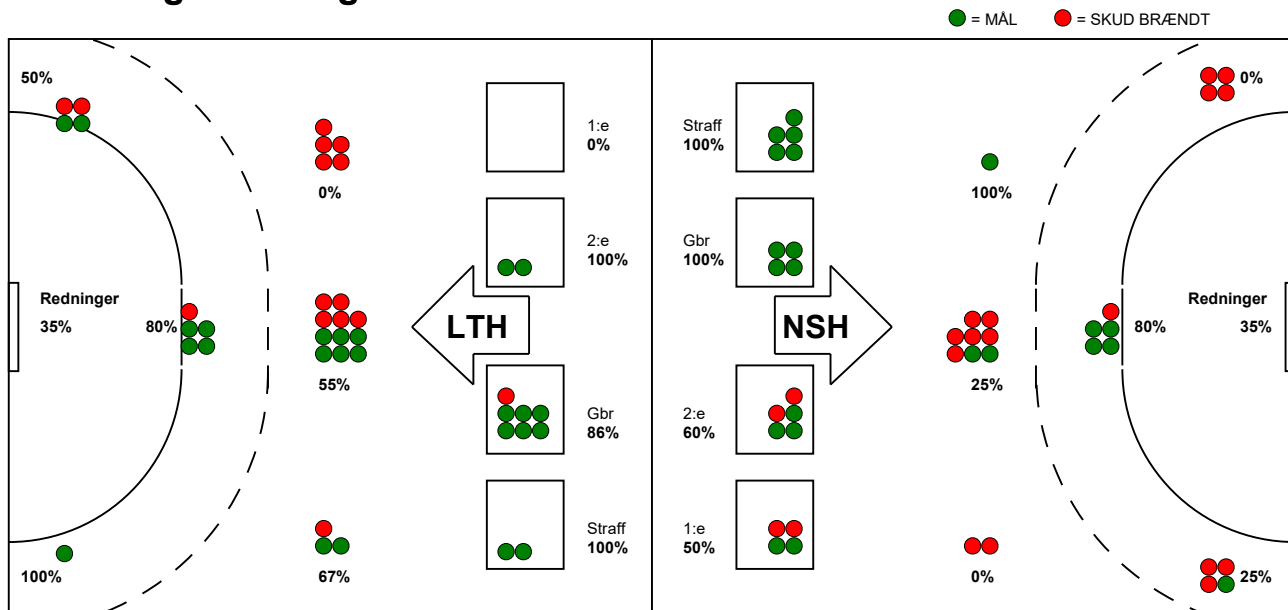

# KAMPRAPPORT

Nordsjælland Håndbold - Lemvig-Thyborøn Håndbold 22 - 25 (8 - 11)

457664 / 4-10-2022 / Royal Stage, Hillerød / HTH Herreligaen

## Fordeling af mål og skud:

Gbr=Gennembrud. 1.f=Kontra første bølge. 2.f=Kontra anden bølge

## Angrebet sluttede med:

## Assist

■ = REGELBRUD  
■ = TABT BOLD  
■ = FEJLAFLEVERING