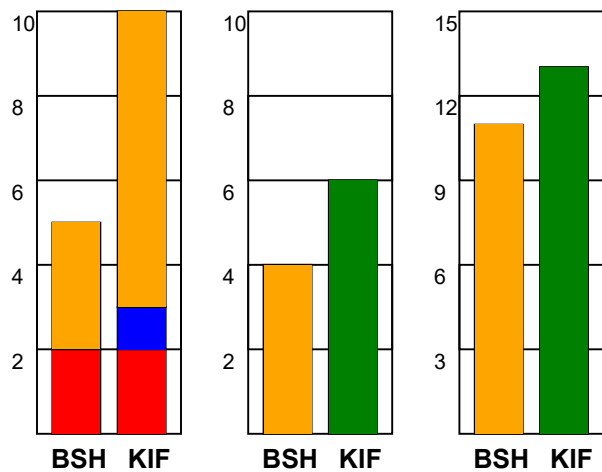

KAMPRAPPORT

Bjerringbro-Silkeborg - KIF Kolding 32 - 29 (14 - 11)

457666 / 19-10-2022 / JYSK Arena A / HTH Herreligaen

Fordeling af mål og skud:

Gbr=Gennembrud. 1.f=Kontra første bølge. 2.f=Kontra anden bølge

Angrebet sluttede med:

Skuddene endte med:

Tekn. Fejl

2 min

Assist

■ = REGELBRUD
■ = TABT BOLD
■ = FEJLAFLEVERING

Målforskel i løbet af kampen: