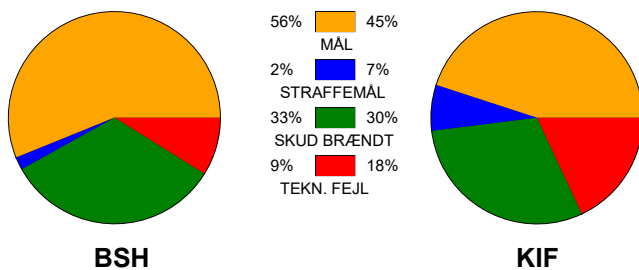

Angrebet sluttede med: