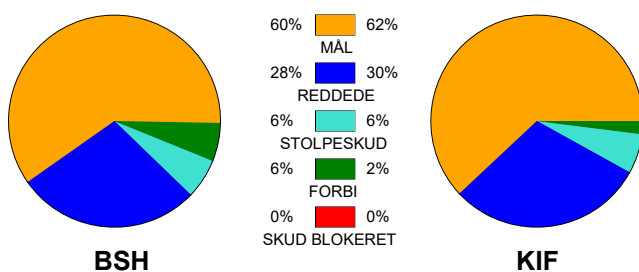

Skuddene endte med: