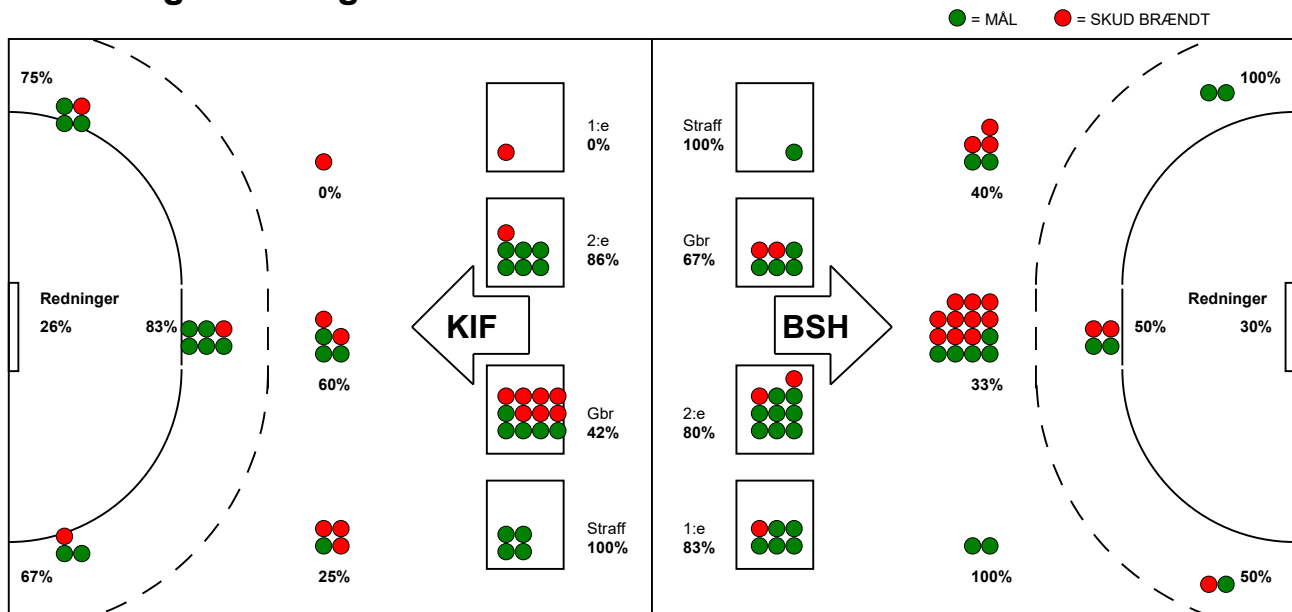

KAMPRAPPORT

Bjerringbro-Silkeborg - KIF Kolding 32 - 29 (14 - 11)

457666 / 19-10-2022 / JYSK Arena A / HTH Herreligaen

Fordeling af mål og skud:

Gbr=Gennembrud. 1.f=Kontra første bølge. 2.f=Kontra anden bølge

Angrebet sluttede med:

Skuddene endte med:

Tekn. Fejl

2 min

Assist

■ = REGELBRUD
■ = TABT BOLD
■ = FEJLAFLEVERING

Målforskel i løbet af kampen: