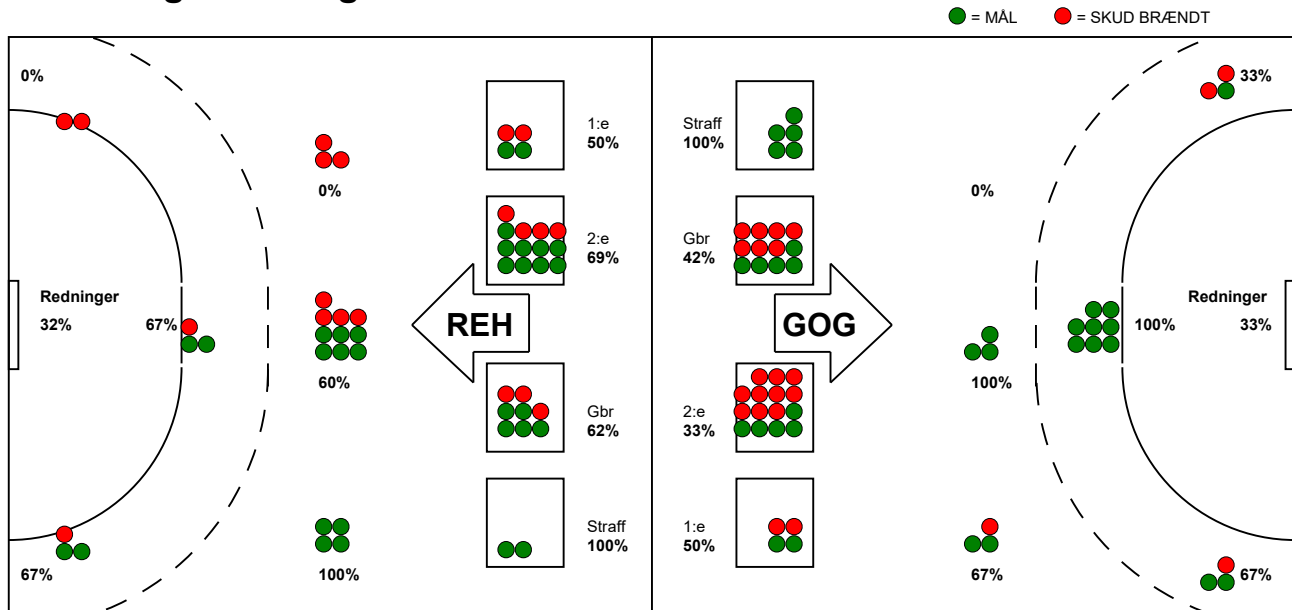

KAMPRAPPORT

GOG - Ribe-Esbjerg HH 33 - 32 (16 - 16)

457667 / 23-10-2022 / Phønix Tag Arena (Gudme) - Hal 1 / HTH Herreligaen

Fordeling af mål og skud:

Gbr=Gennembrud. 1.f=Kontra første bølge. 2.f=Kontra anden bølge

Angrebet sluttede med:

Skuddene endte med:

Tekn. Fejl

2 min

Assist

■ = REGELBRUD
■ = TABT BOLD
■ = FEJLAFLEVERING

Målforskel i løbet af kampen: