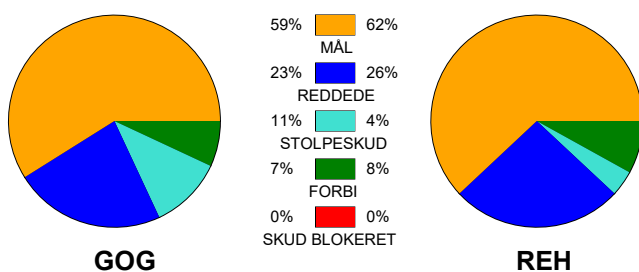

Skuddene endte med: