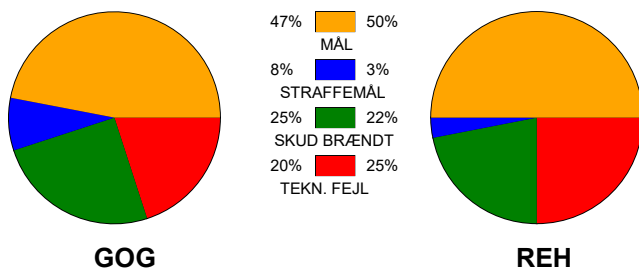

Angrebet sluttede med: