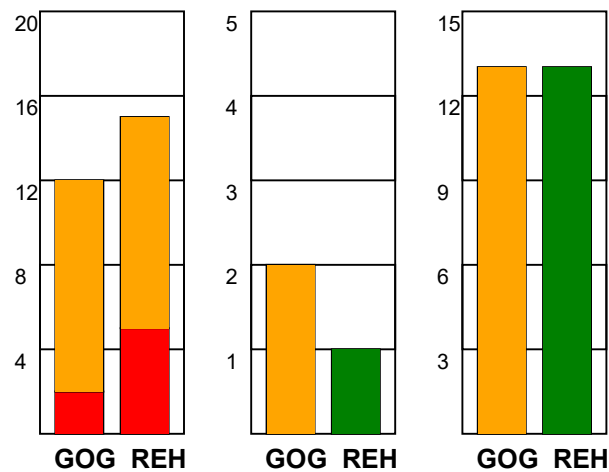

Angrebet sluttede med:

Skuddene endte med:

Tekn. Fejl

2 min

Assist

■ = REGELBRUD
■ = TABT BOLD
■ = FEJLAFLEVERING

Målforskel i løbet af kampen: