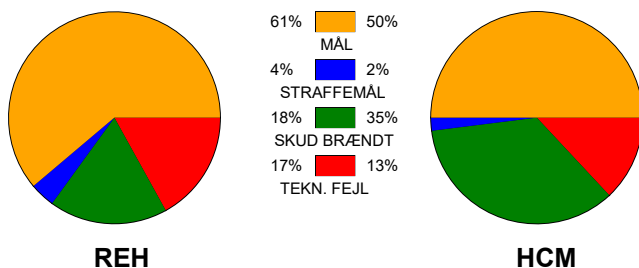

KAMPRAPPORT

Ribe-Esbjerg HH - HC Midtjylland 35 - 28 (17 - 15)

457675 / 30-10-2022 / Blue Water Dokken / HTH Herreligaen

Fordeling af mål og skud:

Angrebet sluttede med:

Skuddene endte med:

Tekn. Fejl

2 min

Assist

Legend: ■ = REGELBRUD (Red), ■ = TABT BOLD (Blue), ■ = FEJLAFLEVERING (Orange)

Målforskel i løbet af kampen: