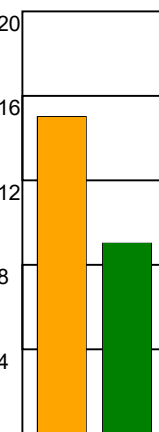

KAMPRAPPORT

Ribe-Esbjerg HH - HC Midtjylland 35 - 28 (17 - 15)

457675 / 30-10-2022 / Blue Water Dokken / HTH Herreligaen

Fordeling af mål og skud:

Angrebet sluttede med:

Skuddene endte med:

Tekn. Fejl

2 min

Assist

Legend: ■ = REGELBRUD (Red), ■ = TABT BOLD (Blue), ■ = FEJLAFLEVERING (Orange)

Målforskel i løbet af kampen: