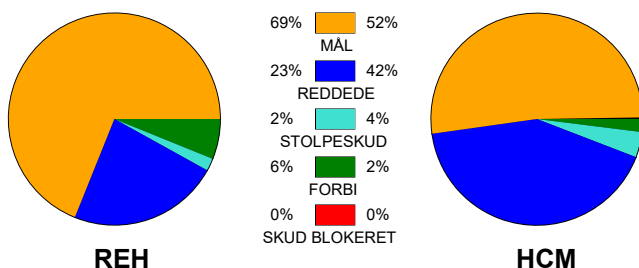

KAMPRAPPORT

Ribe-Esbjerg HH - HC Midtjylland 35 - 28 (17 - 15)

457675 / 30-10-2022 / Blue Water Dokken / HTH Herreligaen

Fordeling af mål og skud:

Angrebet sluttede med:

Skuddene endte med:

Tekn. Fejl

2 min

Assist

Legend: ■ = REGELBRUD (Red), ■ = TABT BOLD (Blue), ■ = FEJLAFLEVERING (Orange)

Målforskel i løbet af kampen: