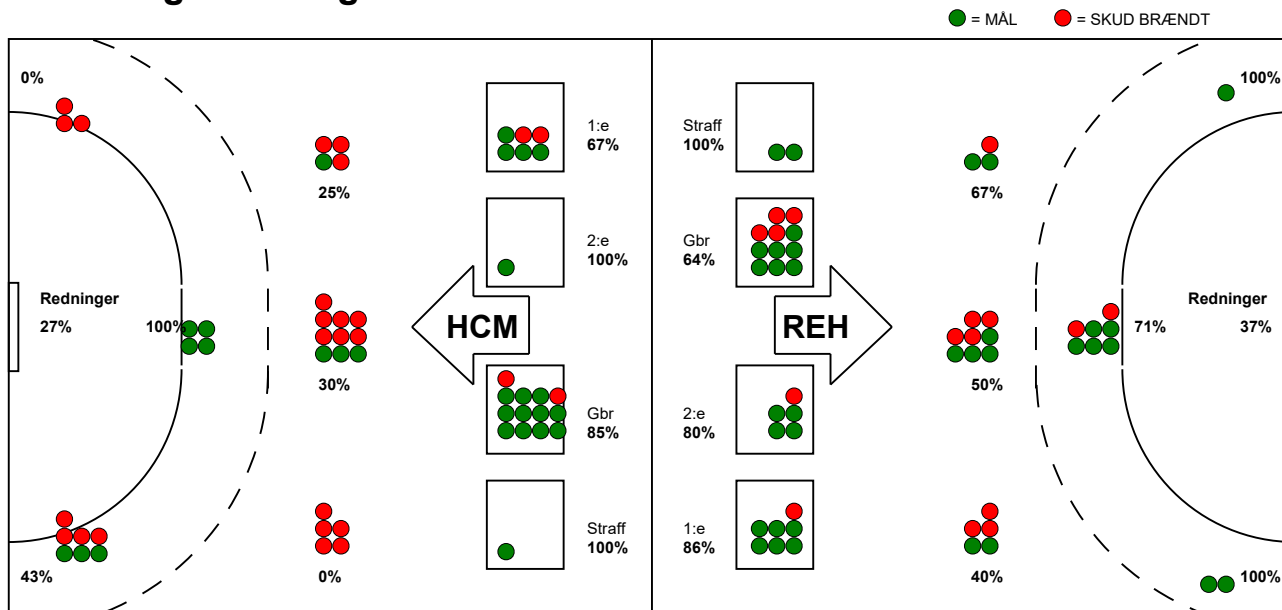

KAMPRAPPORT

Ribe-Esbjerg HH - HC Midtjylland 35 - 28 (17 - 15)

457675 / 30-10-2022 / Blue Water Dokken / HTH Herreligaen

Fordeling af mål og skud:

Angrebet sluttede med:

Skuddene endte med:

Tekn. Fejl

2 min

Assist

Legend: ■ = REGELBRUD (Red), ■ = TABT BOLD (Blue), ■ = FEJLAFLEVERING (Orange)

Målforskel i løbet af kampen: