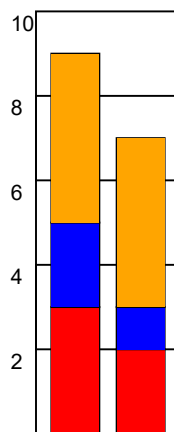

KAMPRAPPORT

Ribe-Esbjerg HH - HC Midtjylland 35 - 28 (17 - 15)

457675 / 30-10-2022 / Blue Water Dokken / HTH Herreligaen

Fordeling af mål og skud:

Angrebet sluttede med:

Skuddene endte med:

Tekn. Fejl

2 min

Assist

Legend: ■ = REGELBRUD (Red), ■ = TABT BOLD (Blue), ■ = FEJLAFLEVERING (Orange)

Målforskel i løbet af kampen: