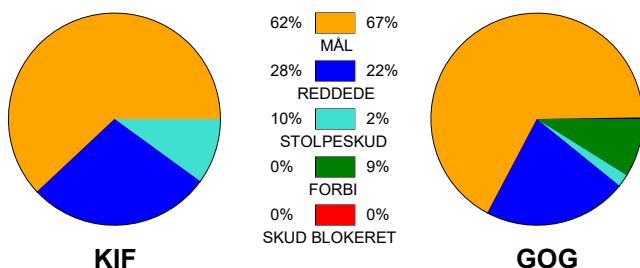

Skuddene endte med: