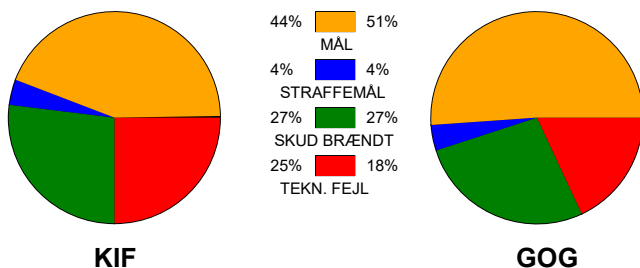

Angrebet sluttede med: