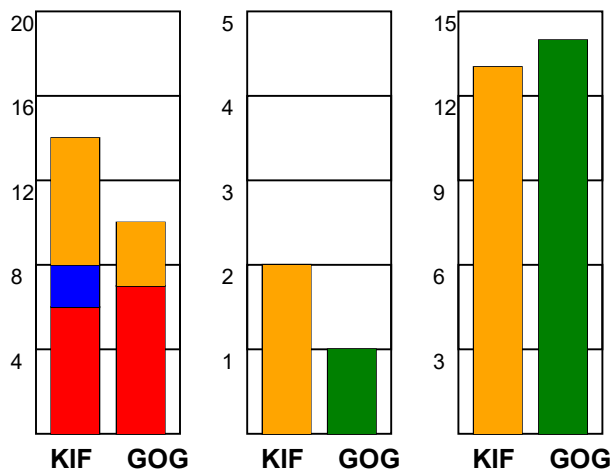

Tekn. Fejl

2 min

Assist