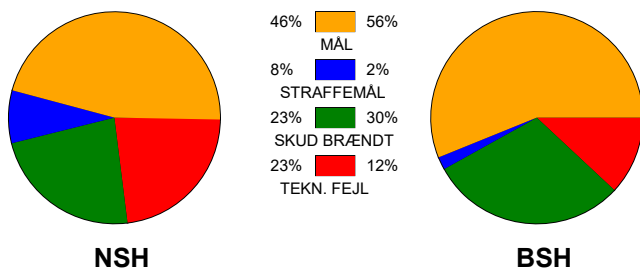

KAMPRAPPORT

Nordsjælland Håndbold - Bjerringbro-Silkeborg 28 - 30 (12 - 16)

457677 / 29-10-2022 / Helsingør-hallen 1 / HTH Herreligaen

Fordeling af mål og skud:

Gbr=Gennembrud. 1.f=Kontra første bølge. 2.f=Kontra anden bølge

Angrebet sluttede med:

Skuddene endte med:

Tekn. Fejl

2 min

Assist

■ = REGELBRUD
■ = TABT BOLD
■ = FEJLAFLEVERING

Målforskel i løbet af kampen: