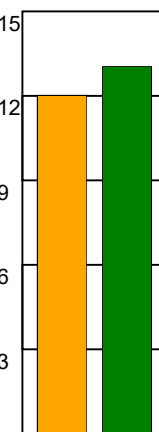

KAMPRAPPORT

Nordsjælland Håndbold - Bjerringbro-Silkeborg 28 - 30 (12 - 16)

457677 / 29-10-2022 / Helsingør-hallen 1 / HTH Herreligaen

Fordeling af mål og skud:

Gbr=Gennembrud. 1.f=Kontra første bølge. 2.f=Kontra anden bølge

Angrebet sluttede med:

Skuddene endte med:

Tekn. Fejl

2 min

Assist

■ = REGELBRUD
■ = TABT BOLD
■ = FEJLAFLEVERING

Målforskel i løbet af kampen: