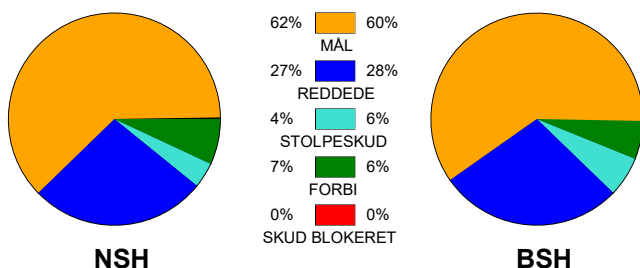

KAMPRAPPORT

Nordsjælland Håndbold - Bjerringbro-Silkeborg 28 - 30 (12 - 16)

457677 / 29-10-2022 / Helsingør-hallen 1 / HTH Herreligaen

Fordeling af mål og skud:

Gbr=Gennembrud. 1.f=Kontra første bølge. 2.f=Kontra anden bølge

Angrebet sluttede med:

Skuddene endte med:

Tekn. Fejl

2 min

Assist

■ = REGELBRUD
■ = TABT BOLD
■ = FEJLAFLEVERING

Målforskel i løbet af kampen: