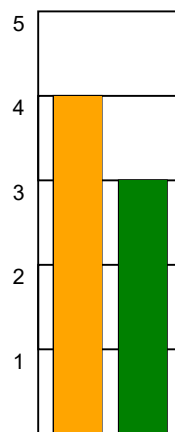

KAMPRAPPORT

Nordsjælland Håndbold - Bjerringbro-Silkeborg 28 - 30 (12 - 16)

457677 / 29-10-2022 / Helsingør-hallen 1 / HTH Herreligaen

Fordeling af mål og skud:

Gbr=Gennembrud. 1.f=Kontra første bølge. 2.f=Kontra anden bølge

Angrebet sluttede med:

Skuddene endte med:

Tekn. Fejl

2 min

Assist

■ = REGELBRUD
■ = TABT BOLD
■ = FEJLAFLEVERING

Målforskel i løbet af kampen: