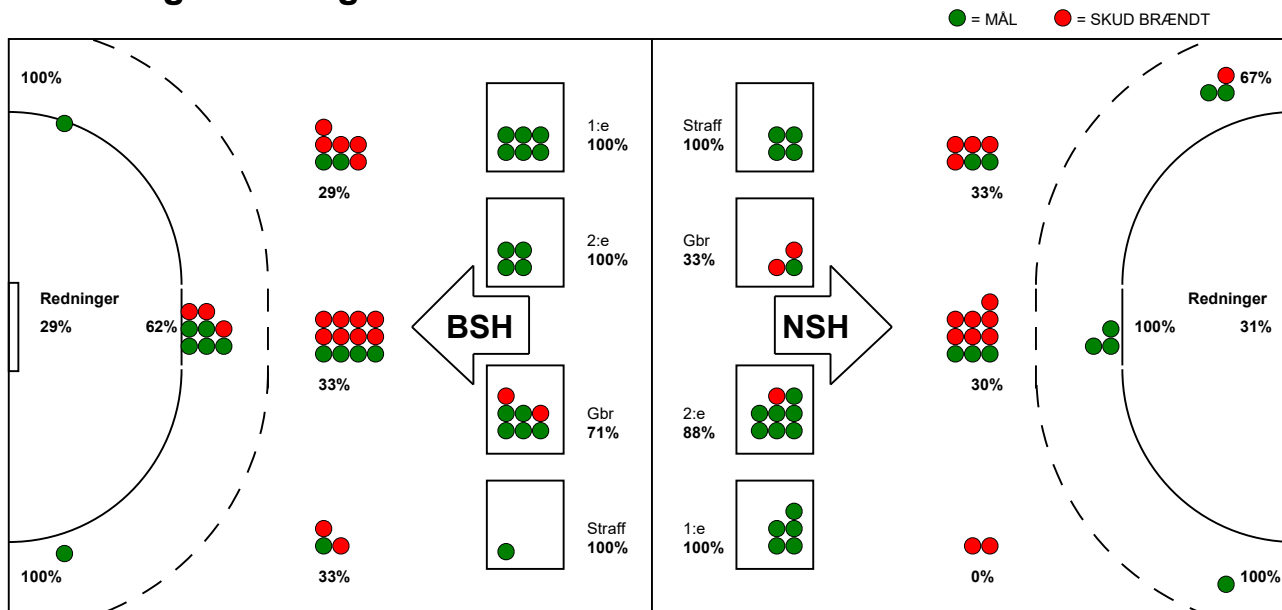

KAMPRAPPORT

Nordsjælland Håndbold - Bjerringbro-Silkeborg 28 - 30 (12 - 16)

457677 / 29-10-2022 / Helsingør-hallen 1 / HTH Herreligaen

Fordeling af mål og skud:

Gbr=Gennembrud. 1.f=Kontra første bølge. 2.f=Kontra anden bølge

Angrebet sluttede med:

Skuddene endte med:

Tekn. Fejl

2 min

Assist

■ = REGELBRUD
■ = TABT BOLD
■ = FEJLAFLEVERING

Målforskel i løbet af kampen: