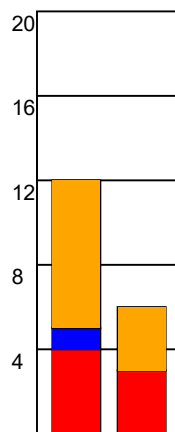

KAMPRAPPORT

Nordsjælland Håndbold - Bjerringbro-Silkeborg 28 - 30 (12 - 16)

457677 / 29-10-2022 / Helsingør-hallen 1 / HTH Herreligaen

Fordeling af mål og skud:

Gbr=Gennembrud. 1.f=Kontra første bølge. 2.f=Kontra anden bølge

Angrebet sluttede med:

Skuddene endte med:

Tekn. Fejl

2 min

Assist

■ = REGELBRUD
■ = TABT BOLD
■ = FEJLAFLEVERING

Målforskel i løbet af kampen: