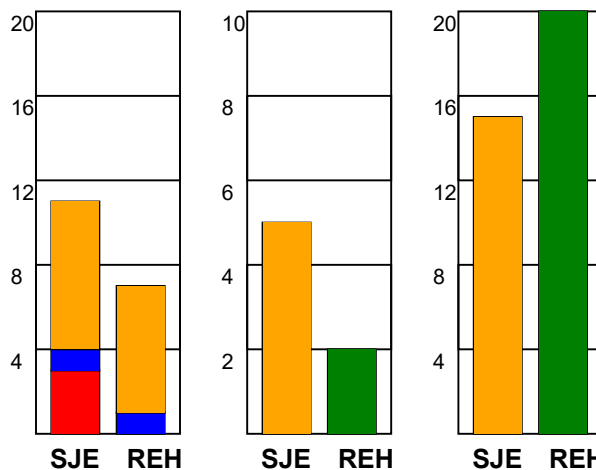

KAMPRAPPORT

SønderjyskE Herrer - Ribe-Esbjerg HH 31 - 36 (18 - 14)

457683 / 5-11-2022 / Broager Sparekasse SKANSEN 1 / HTH Herreligaen

Fordeling af mål og skud:

Gbr=Gennembrud. 1.f=Kontra første bølge. 2.f=Kontra anden bølge

Angrebet sluttede med:

Tekn. Fejl

2 min

Assist

Skuddene endte med:

Målforskel i løbet af kampen: