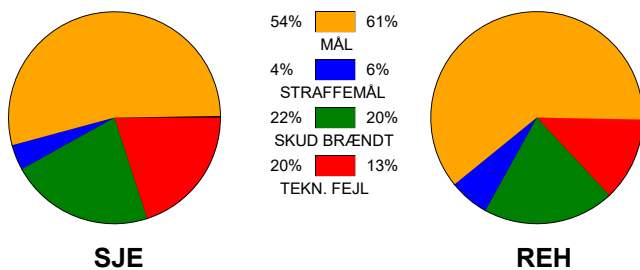

Angrebet sluttede med: