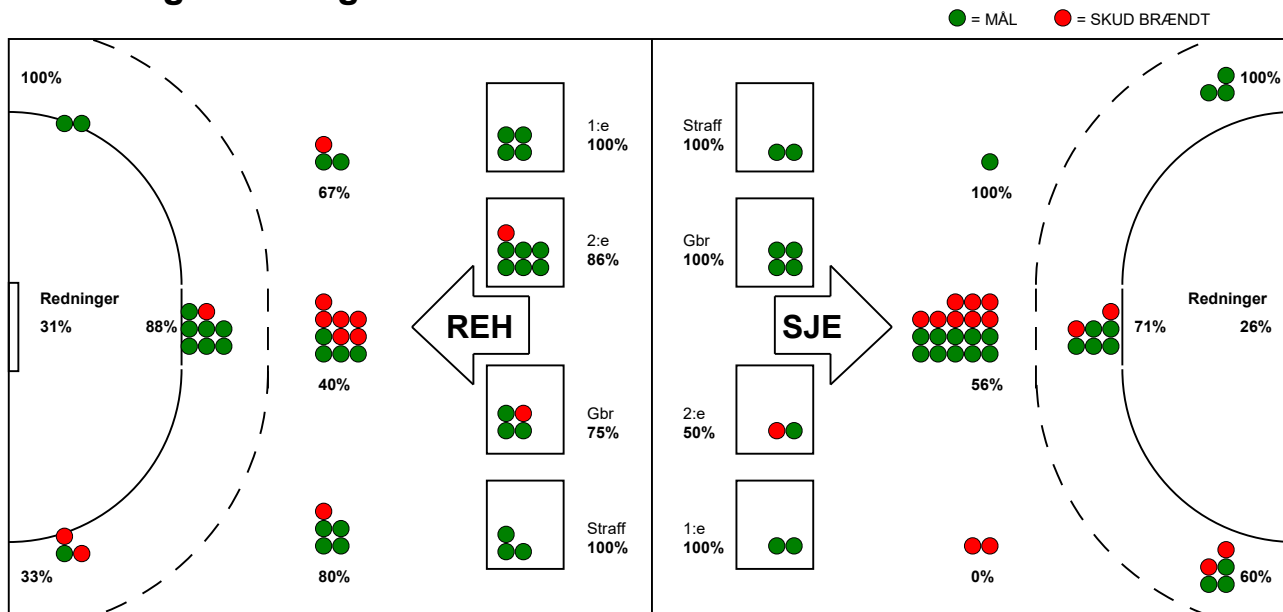

KAMPRAPPORT

SønderjyskE Herrer - Ribe-Esbjerg HH 31 - 36 (18 - 14)

457683 / 5-11-2022 / Broager Sparekasse SKANSEN 1 / HTH Herreligaen

Fordeling af mål og skud:

Gbr=Gennembrud. 1.f=Kontra første bølge. 2.f=Kontra anden bølge

Angrebet sluttede med:

Tekn. Fejl

2 min

Assist

Skuddene endte med:

Målforskel i løbet af kampen: