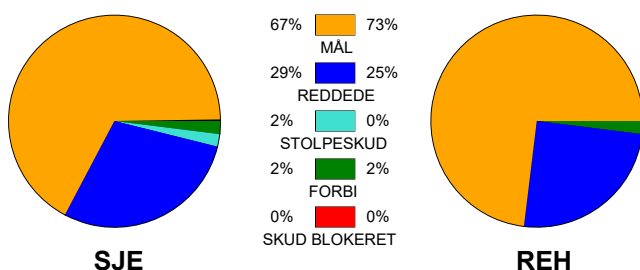

Skuddene endte med: