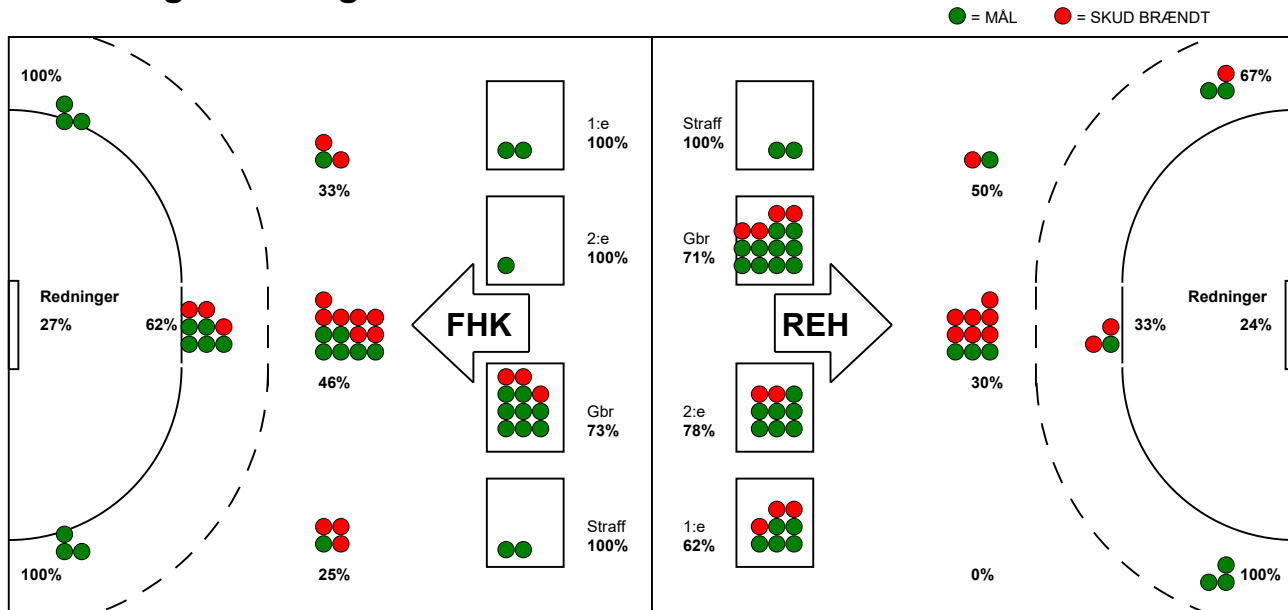

KAMPRAPPORT

Ribe-Esbjerg HH - Fredericia Håndboldklub 34 - 32 (14 - 18)

457688 / 9-11-2022 / Blue Water Dokken / HTH Herreligaen

Fordeling af mål og skud:

Gbr=Gennembrud. 1.f=Kontra første bølge. 2.f=Kontra anden bølge

Angrebet sluttede med:

Skuddene endte med:

Tekn. Fejl

2 min

Assist

■ = REGELBRUD
■ = TABT BOLD
■ = FEJLAFLEVERING

Målforskel i løbet af kampen: