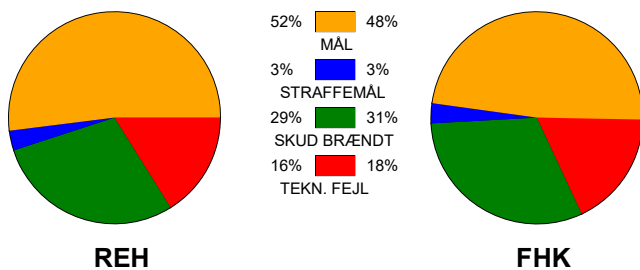

Angrebet sluttede med: