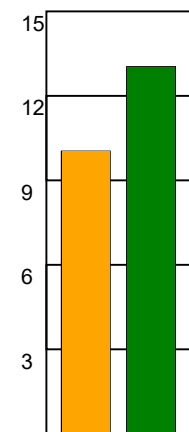

KAMPRAPPORT

Ribe-Esbjerg HH - Fredericia Håndboldklub 34 - 32 (14 - 18)

457688 / 9-11-2022 / Blue Water Dokken / HTH Herreligaen

Fordeling af mål og skud:

Gbr=Gennembrud. 1.f=Kontra første bølge. 2.f=Kontra anden bølge

Angrebet sluttede med:

Skuddene endte med:

Tekn. Fejl

2 min

Assist

■ = REGELBRUD
■ = TABT BOLD
■ = FEJLAFLEVERING

Målforskel i løbet af kampen: