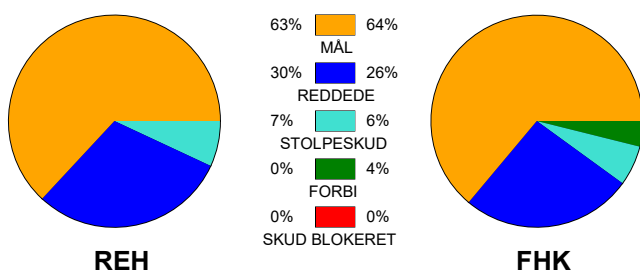

Skuddene endte med: