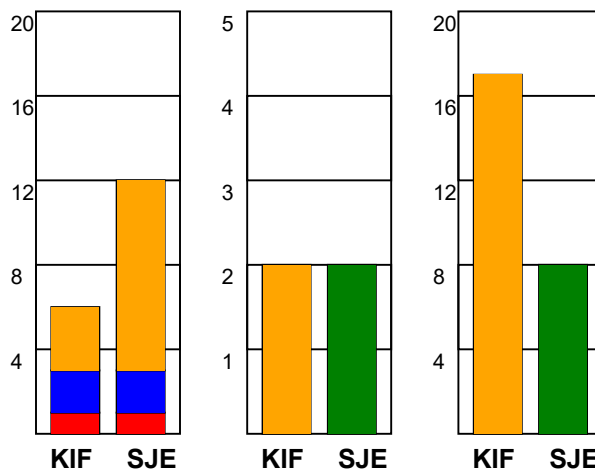

Tekn. Fejl

2 min

Assist