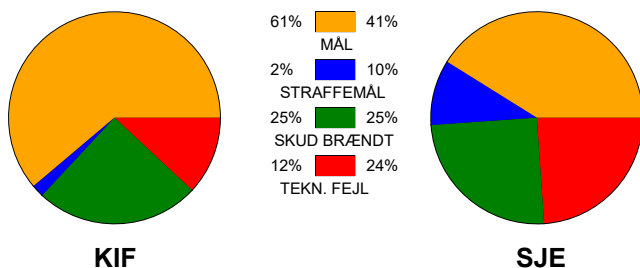

Angrebet sluttede med: